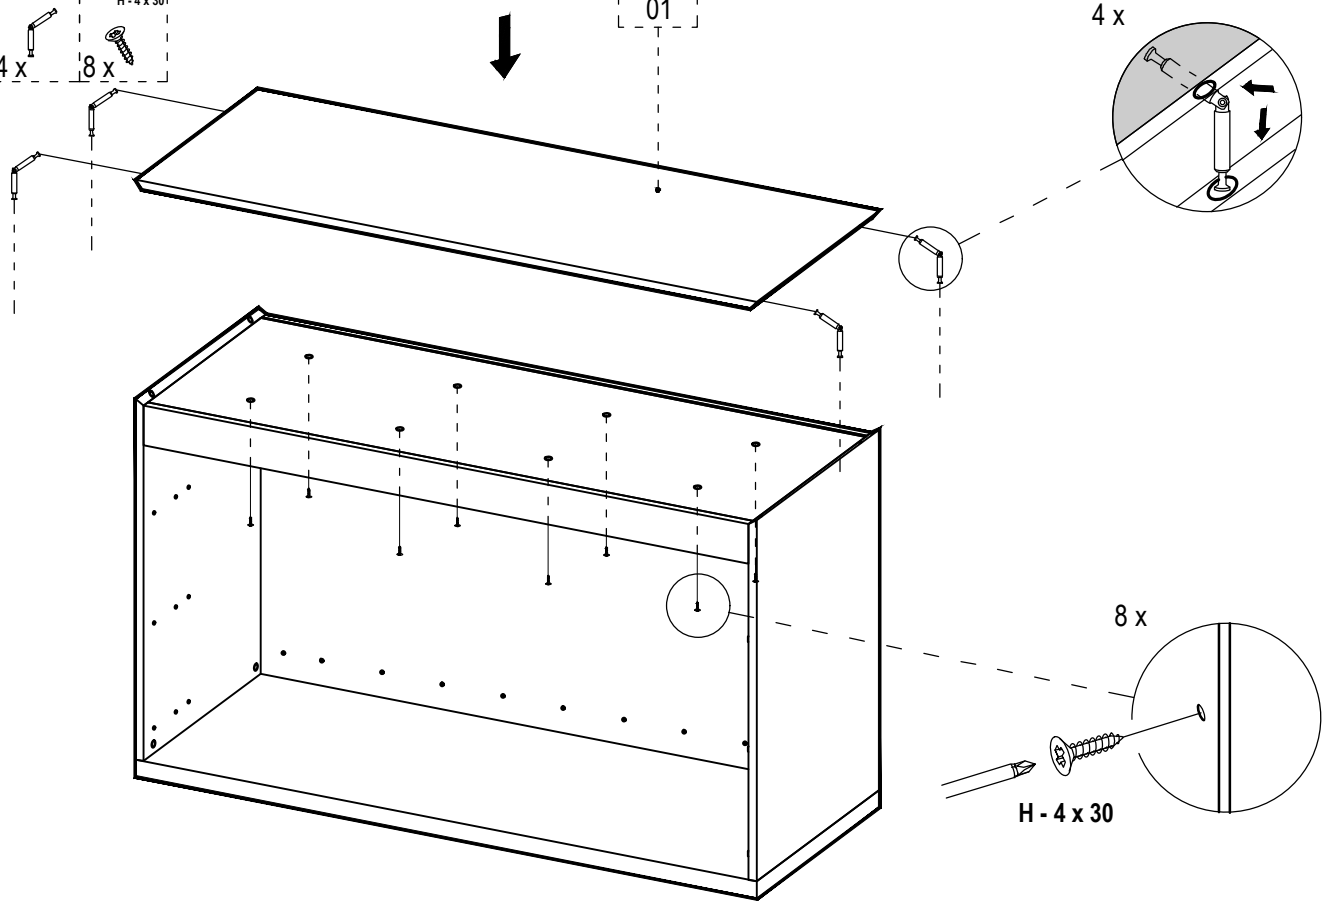

13 4 x H - 4 x 30 8 x