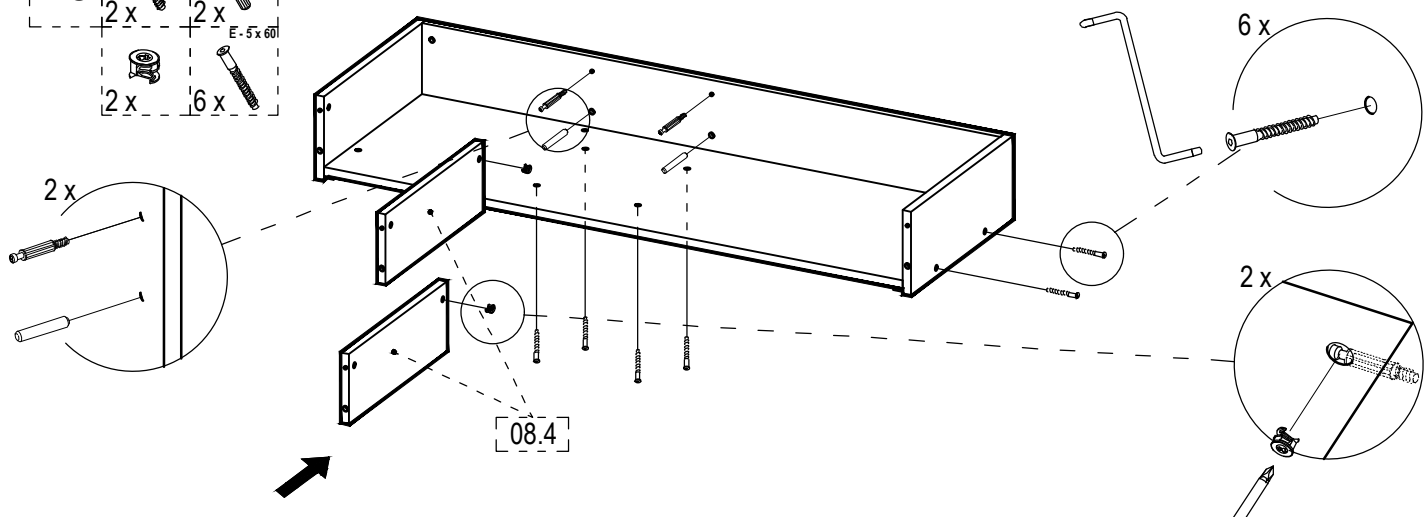

Caracteristici tehnice produs:

A = 130 cm

B = 50 cm

C = 78 cm

Materiale:

- Carcase și fronturi din plăci din aşchii de lemn (PAL) melaminate de grosime = 18 mm
- Spate corpuri din placi din fibre de lemn (PFL) de grosime = 3 mm
- Elemente de îmbinare din lemn și metalice
- Picioare reglabile din material plastic

[08] SERTAR

- 22**
 1 x [screw]
 1 x [screw]
 1 x [washer]

- 23**
 1 x [screw]
 1 x [screw]
 1 x [washer]

- 24**
 1 x [screw]
 1 x [screw]
 1 x [washer]
 2 x [E-5x60 screw]

- 25**
 2 x [screw]
 2 x [E-5x60 screw]
 2 x [washer]
 6 x [E-5x60 screw]