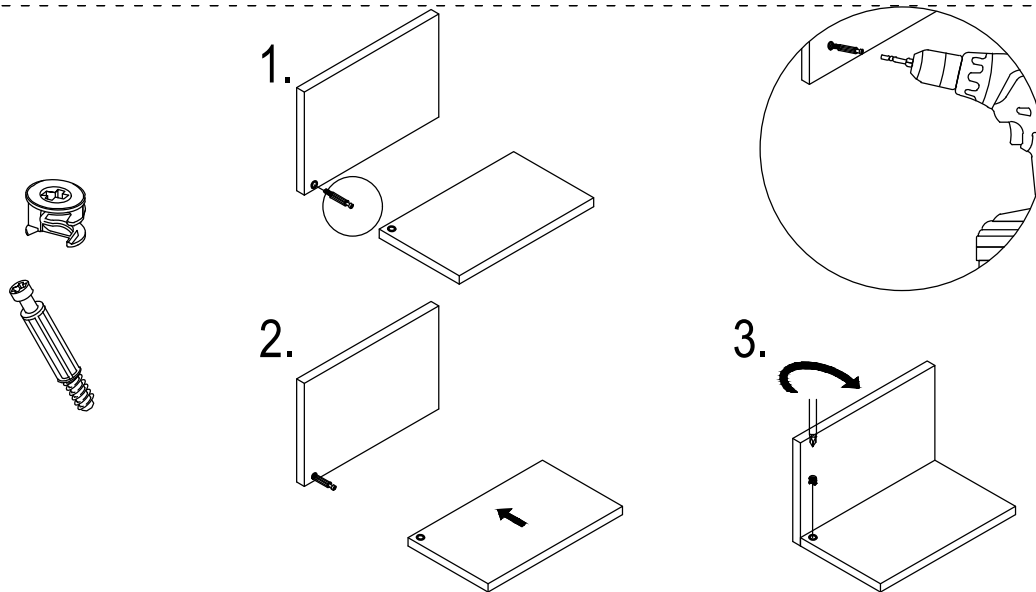

Caracteristici tehnice produs:

A = 130 cm

B = 50 cm

C = 78 cm

Materiale:

- Carcase și fronturi din plăci din aşchii de lemn (PAL) melaminate de grosime = 18 mm
- Spate corpuri din placi din fibre de lemn (PFL) de grosime = 3 mm
- Elemente de îmbinare din lemn și metalice
- Picioare reglabile din material plastic

Accesorii:

		E - 5 x 60 	E - 7 x 60 
H - 3,5 x 18 	H - 4 x 18 	H - 4 x 30 	DEMONTABIL 90 
		CAPAC E 	CAPAC H 

2 pers

! Se foloseste bormasina cu reglare de presiune. Cuplul de strangere trebuie sa fie reglat corespunzator. Folosirea sa este interzisa la montajul camelor.

500 x 1300 x 18 mm; nr. buc: 1

600 x 500 x 18 mm; nr. buc: 1

500 x 1300 x 18 mm; nr. buc: 1

100 x 1264 x 18 mm; nr. buc: 1

100 x 1264 x 18 mm; nr. buc: 1

100 x 1264 x 18 mm; nr. buc: 1

464 x 1264 x 18 mm; nr. buc: 1

582 x 1264 x 5 mm; nr. buc: 1

[08] SERTAR x 1

165 x 1264 x 18 mm; nr. buc: 1

100 x 250 x 18 mm; nr. buc: 1

460 x 1264 x 18 mm; nr. buc: 1

150 x 460 x 18 mm; nr. buc: 2

150 x 1264 x 18 mm; nr. buc: 1

150 x 460 x 18 mm; nr. buc: 2