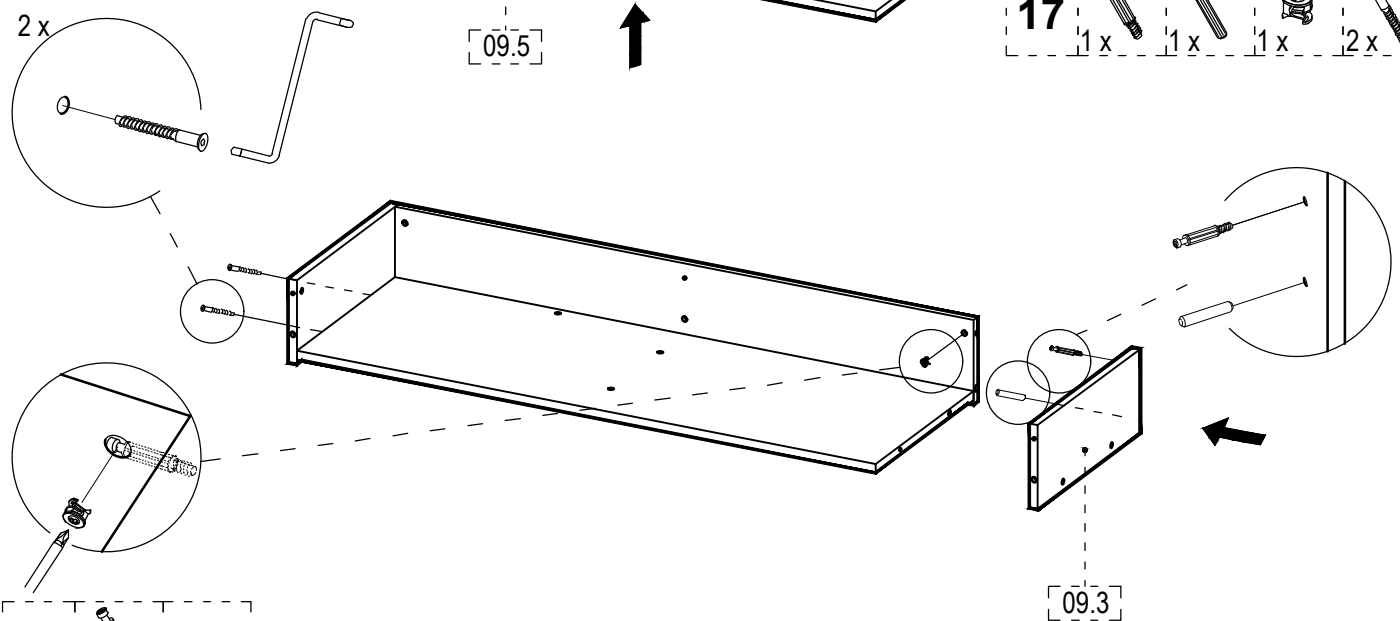

Caracteristici tehnice produs:

A = 130 cm

B = 50 cm

C = 78 cm

Materiale:

- Carcase și fronturi din plăci din aşchii de lemn (PAL) melaminate de grosime = 18 mm
- Spate corpuri din placi din fibre de lemn (PFL) de grosime = 3 mm
- Elemente de îmbinare din lemn și metalice
- Picioare reglabile din material plastic

[09] SERTAR x 2

165 x 1264 x 18 mm; nr. buc: 2

100 x 250 x 18 mm; nr. buc: 2

460 x 1264 x 18 mm; nr. buc: 2

150 x 460 x 18 mm; nr. buc: 4

150 x 1264 x 18 mm; nr. buc: 2

150 x 460 x 18 mm; nr. buc: 2

[02]

13 4 x H - 4 x 30 8 x

14 H - 3,5 x 18 18 x

[09] SERTAR x 2

ATENȚIE! A se respecta ordinea de montaj.

09.1

09.6

H - 3,5 x 18

ATENȚIE! A se respecta ordinea de montaj.