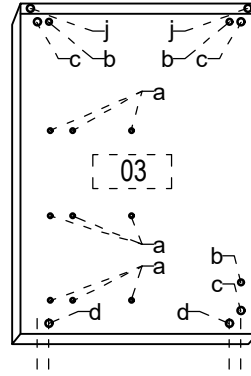

Caracteristici tehnice produs:

A = 130 cm

B = 50 cm

C = 78 cm

Materiale:

- Carcase și fronturi din plăci din aşchii de lemn (PAL) melaminate de grosime = 18 mm
- Spate corpuri din placi din fibre de lemn (PFL) de grosime = 3 mm
- Elemente de îmbinare din lemn și metalice
- Picioare reglabile din material plastic

Accesorii:

		E - 5 x 60 	E - 7 x 60 
H - 3,5 x 18 	H - 4 x 18 	H - 4 x 30 	DEMONTABIL 90 
		CAPAC E 	CAPAC H 

2 pers

! Se foloseste bormasina cu reglare de presiune. Cuplul de strangere trebuie sa fie reglat corespunzator. Folosirea sa este interzisa la montajul camelor.

500 x 1300 x 18 mm; nr. buc: 1

600 x 500 x 18 mm; nr. buc: 1

500 x 1300 x 18 mm; nr. buc: 1

100 x 1264 x 18 mm; nr. buc: 1

100 x 1264 x 18 mm; nr. buc: 1

100 x 1264 x 18 mm; nr. buc: 1

464 x 1264 x 18 mm; nr. buc: 1

582 x 1264 x 5 mm; nr. buc: 1

[08] SERTAR x 1

165 x 1264 x 18 mm; nr. buc: 1

100 x 250 x 18 mm; nr. buc: 1

460 x 1264 x 18 mm; nr. buc: 1

150 x 460 x 18 mm; nr. buc: 2

150 x 1264 x 18 mm; nr. buc: 1

150 x 460 x 18 mm; nr. buc: 2