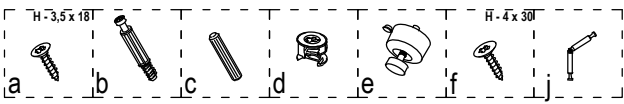

Caracteristici tehnice produs:

A = 130 cm

B = 50 cm

C = 78 cm

Materiale:

- Carcase și fronturi din plăci din aşchii de lemn (PAL) melaminate de grosime = 18 mm
- Spate corpuri din placi din fibre de lemn (PFL) de grosime = 3 mm
- Elemente de îmbinare din lemn și metalice
- Picioare reglabile din material plastic

Accesorii:

		E - 5 x 60 	E - 7 x 60 
H - 3,5 x 18 	H - 4 x 18 	H - 4 x 30 	DEMONTABIL 90 
		CAPAC E 	CAPAC H 

2 pers

! Se foloseste bormasina cu reglare de presiune. Cuplul de strangere trebuie sa fie reglat corespunzator. Folosirea sa este interzisa la montajul camelor.

500 x 1300 x 18 mm; nr. buc: 1

600 x 500 x 18 mm; nr. buc: 1

500 x 1300 x 18 mm; nr. buc: 1

100 x 1264 x 18 mm; nr. buc: 1

100 x 1264 x 18 mm; nr. buc: 1

100 x 1264 x 18 mm; nr. buc: 1

464 x 1264 x 18 mm; nr. buc: 1