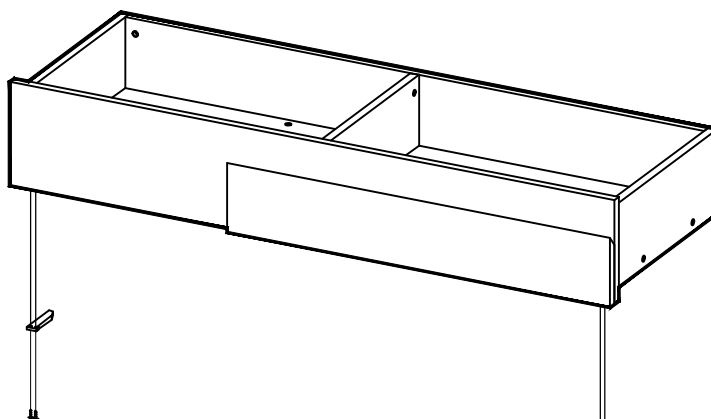

Caracteristici tehnice produs:

A = 130 cm

B = 50 cm

C = 78 cm

Materiale:

- Carcase și fronturi din plăci din aşchii de lemn (PAL) melaminate de grosime = 18 mm
- Spate corpuri din placi din fibre de lemn (PFL) de grosime = 3 mm
- Elemente de îmbinare din lemn și metalice
- Picioare reglabile din material plastic

13 4 x H - 4 x 30 8 x

14 H - 3,5 x 18 18 x

[09] SERTAR x 2

ATENȚIE! A se respecta ordinea de montaj.

09.1

09.6

H - 3,5 x 18

ATENȚIE! A se respecta ordinea de montaj.