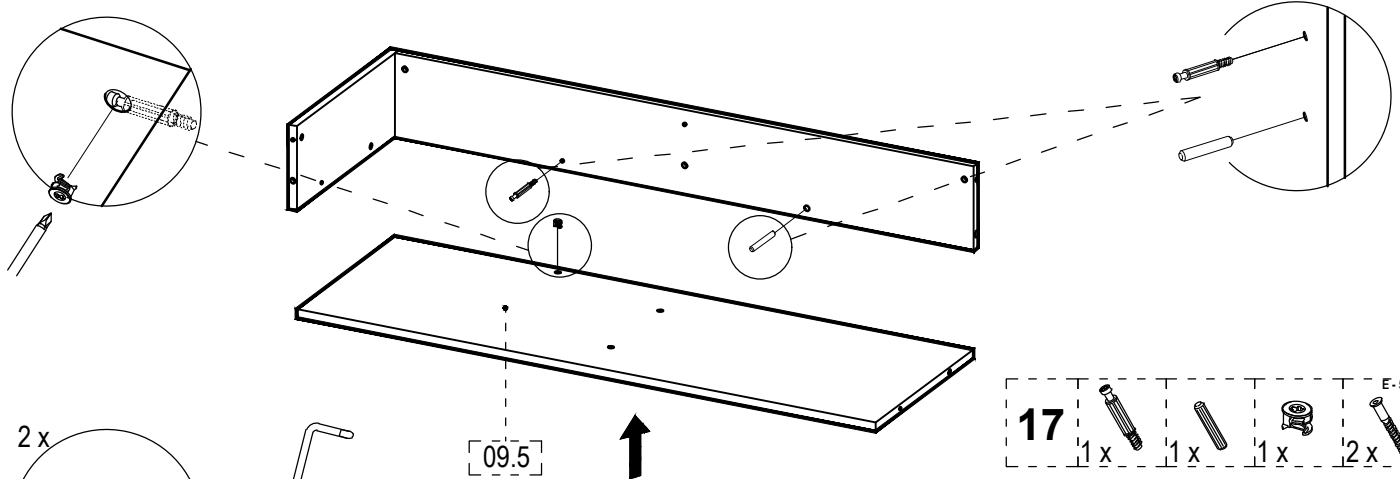

Caracteristici tehnice produs:

A = 130 cm

B = 50 cm

C = 78 cm

Materiale:

- Carcase și fronturi din plăci din aşchii de lemn (PAL) melaminate de grosime = 18 mm
- Spate corpuri din placi din fibre de lemn (PFL) de grosime = 3 mm
- Elemente de îmbinare din lemn și metalice
- Picioare reglabile din material plastic

[09] SERTAR x 2

165 x 1264 x 18 mm; nr. buc: 2

100 x 250 x 18 mm; nr. buc: 2

460 x 1264 x 18 mm; nr. buc: 2

150 x 460 x 18 mm; nr. buc: 4

150 x 1264 x 18 mm; nr. buc: 2

150 x 460 x 18 mm; nr. buc: 2

[02]

13 4 x H - 4 x 30 8 x

14 H - 3,5 x 18 18 x

[09] SERTAR x 2

ATENȚIE! A se respecta ordinea de montaj.

09.1

09.6

H - 3,5 x 18

ATENȚIE! A se respecta ordinea de montaj.