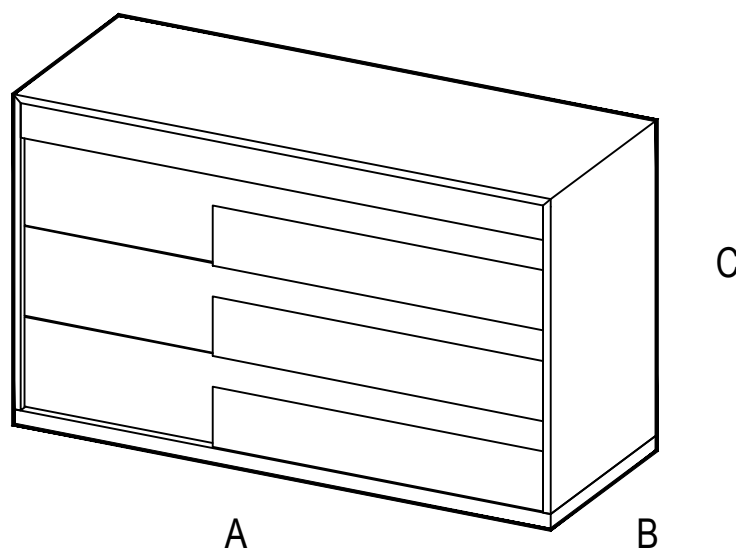

Caracteristici tehnice produs:

A = 130 cm

B = 50 cm

C = 78 cm

Materiale:

- Carcase și fronturi din plăci din aşchii de lemn (PAL) melaminate de grosime = 18 mm
- Spate corpuri din placi din fibre de lemn (PFL) de grosime = 3 mm
- Elemente de îmbinare din lemn și metalice
- Picioare reglabile din material plastic