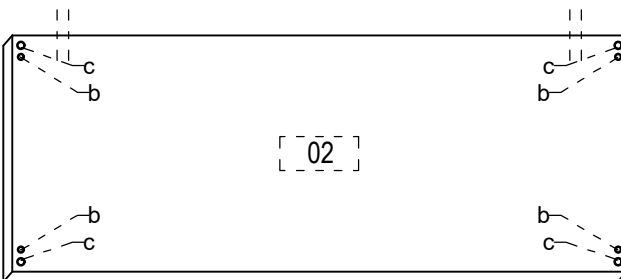

Caracteristici tehnice produs:

A = 130 cm

B = 50 cm

C = 78 cm

Materiale:

- Carcase și fronturi din plăci din aşchii de lemn (PAL) melaminate de grosime = 18 mm
- Spate corpuri din placi din fibre de lemn (PFL) de grosime = 3 mm
- Elemente de îmbinare din lemn și metalice
- Picioare reglabile din material plastic

500 x 1300 x 18 mm; nr. buc: 1

600 x 500 x 18 mm; nr. buc: 1

500 x 1300 x 18 mm; nr. buc: 1

100 x 1264 x 18 mm; nr. buc: 1

100 x 1264 x 18 mm; nr. buc: 1

100 x 1264 x 18 mm; nr. buc: 1

464 x 1264 x 18 mm; nr. buc: 1