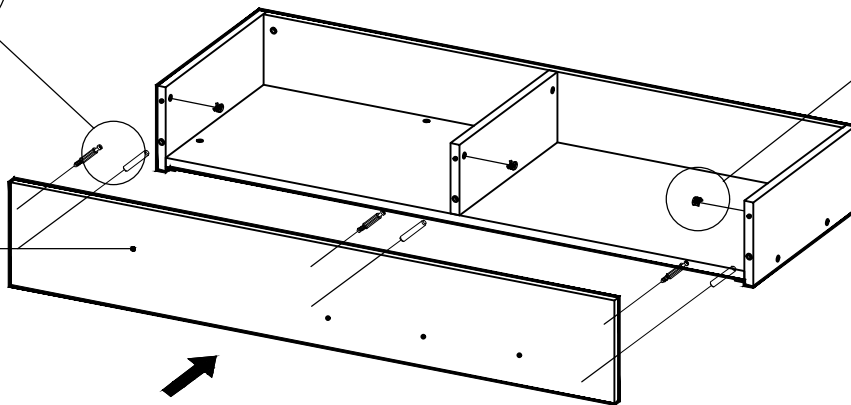

Caracteristici tehnice produs:

A = 130 cm

B = 50 cm

C = 78 cm

Materiale:

- Carcase și fronturi din plăci din aşchii de lemn (PAL) melaminate de grosime = 18 mm
- Spate corpuri din placi din fibre de lemn (PFL) de grosime = 3 mm
- Elemente de îmbinare din lemn și metalice
- Picioare reglabile din material plastic

[09] SERTAR x 2

165 x 1264 x 18 mm; nr. buc: 2

100 x 250 x 18 mm; nr. buc: 2

460 x 1264 x 18 mm; nr. buc: 2

150 x 460 x 18 mm; nr. buc: 4

150 x 1264 x 18 mm; nr. buc: 2

150 x 460 x 18 mm; nr. buc: 2

[02]

13 4 x H - 4 x 30 8 x

14 H - 3,5 x 18 18 x

[09] SERTAR x 2

ATENȚIE! A se respecta ordinea de montaj.

09.1

09.6

H - 3,5 x 18

ATENȚIE! A se respecta ordinea de montaj.