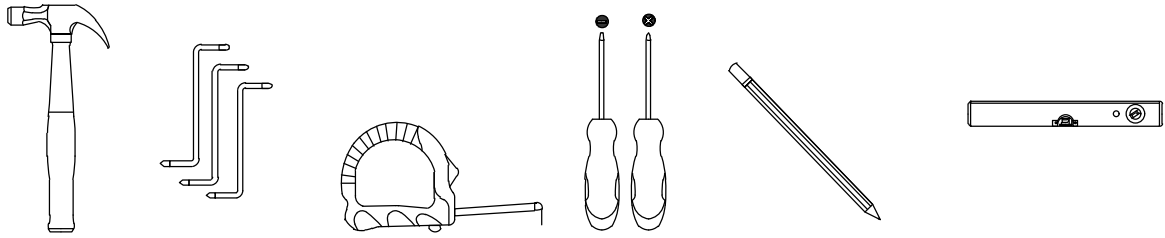

Caracteristici tehnice produs:

A = 130 cm

B = 50 cm

C = 78 cm

Materiale:

- Carcase și fronturi din plăci din aşchii de lemn (PAL) melaminate de grosime = 18 mm
- Spate corpuri din placi din fibre de lemn (PFL) de grosime = 3 mm
- Elemente de îmbinare din lemn și metalice
- Picioare reglabile din material plastic

Accesorii:

		E - 5 x 60 	E - 7 x 60 
H - 3,5 x 18 	H - 4 x 18 	H - 4 x 30 	DEMONTABIL 90 
		CAPAC E 	CAPAC H 

2 pers

! Se foloseste bormasina cu reglare de presiune. Cuplul de strangere trebuie sa fie reglat corespunzator. Folosirea sa este interzisa la montajul camelor.