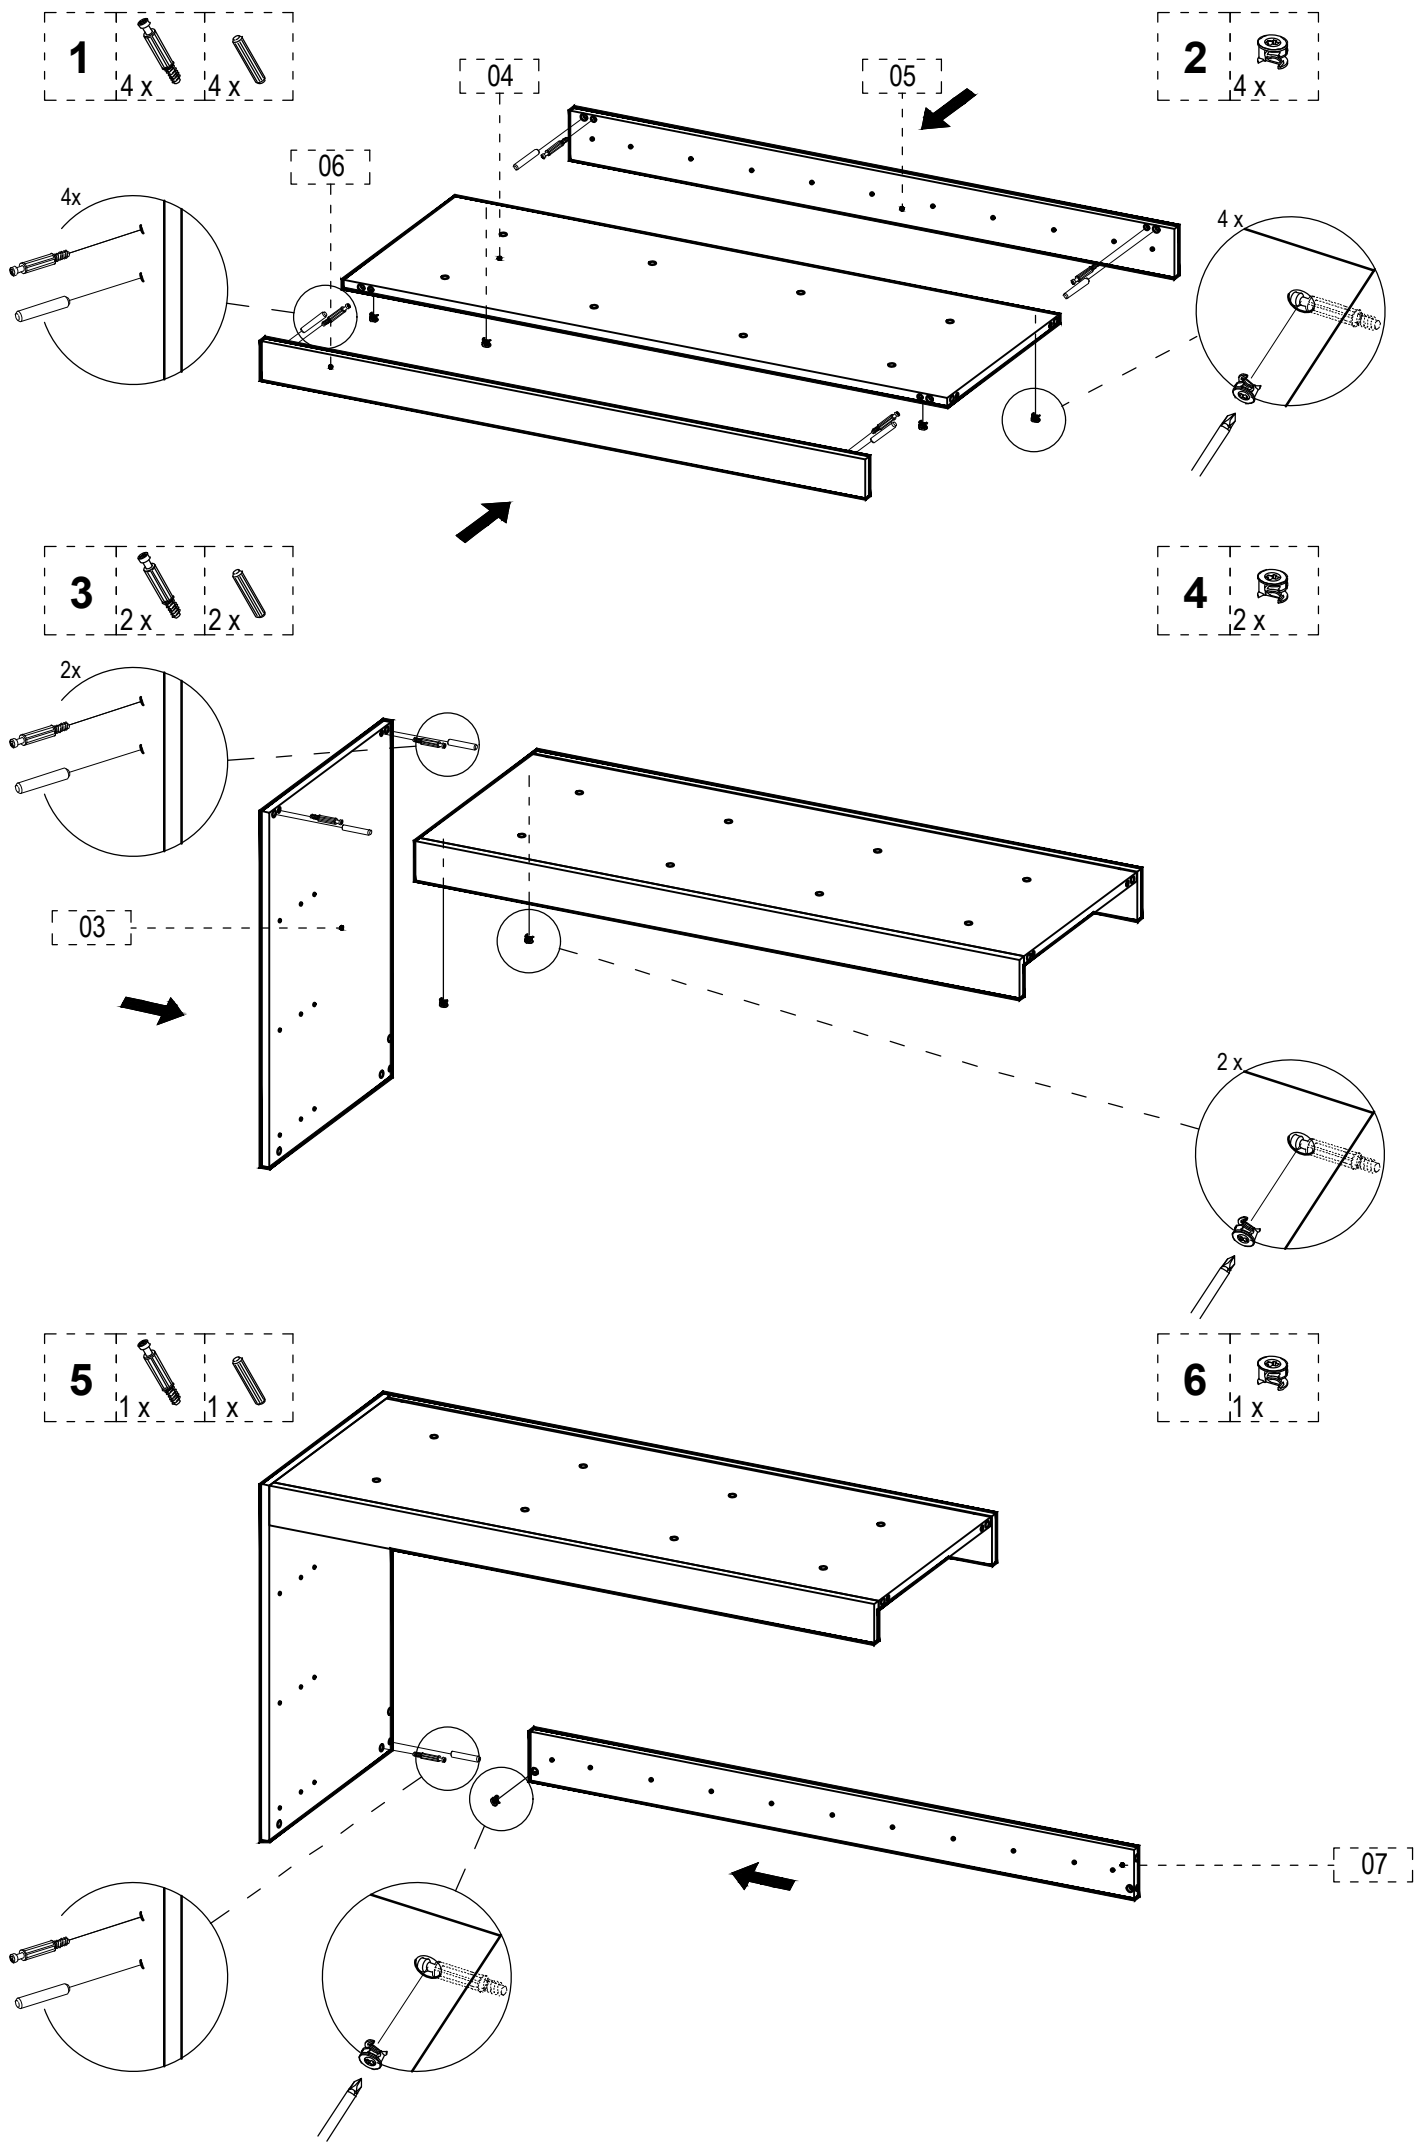

Caracteristici tehnice produs:

A = 130 cm

B = 50 cm

C = 78 cm

Materiale:

- Carcase și fronturi din plăci din aşchii de lemn (PAL) melaminate de grosime = 18 mm
- Spate corpuri din placi din fibre de lemn (PFL) de grosime = 3 mm
- Elemente de îmbinare din lemn și metalice
- Picioare reglabile din material plastic

582 x 1264 x 5 mm; nr. buc: 1

[08] SERTAR x 1

165 x 1264 x 18 mm; nr. buc: 1

100 x 250 x 18 mm; nr. buc: 1

460 x 1264 x 18 mm; nr. buc: 1

150 x 460 x 18 mm; nr. buc: 2

150 x 1264 x 18 mm; nr. buc: 1

150 x 460 x 18 mm; nr. buc: 2

[09] SERTAR x 2

165 x 1264 x 18 mm; nr. buc: 2

100 x 250 x 18 mm; nr. buc: 2

460 x 1264 x 18 mm; nr. buc: 2

150 x 460 x 18 mm; nr. buc: 4

150 x 1264 x 18 mm; nr. buc: 2

150 x 460 x 18 mm; nr. buc: 2

[02]

13 4 x H - 4 x 30 8 x

14 H - 3,5 x 18 18 x

[09] SERTAR x 2

ATENȚIE! A se respecta ordinea de montaj.

09.1

09.6

H - 3,5 x 18

ATENȚIE! A se respecta ordinea de montaj.