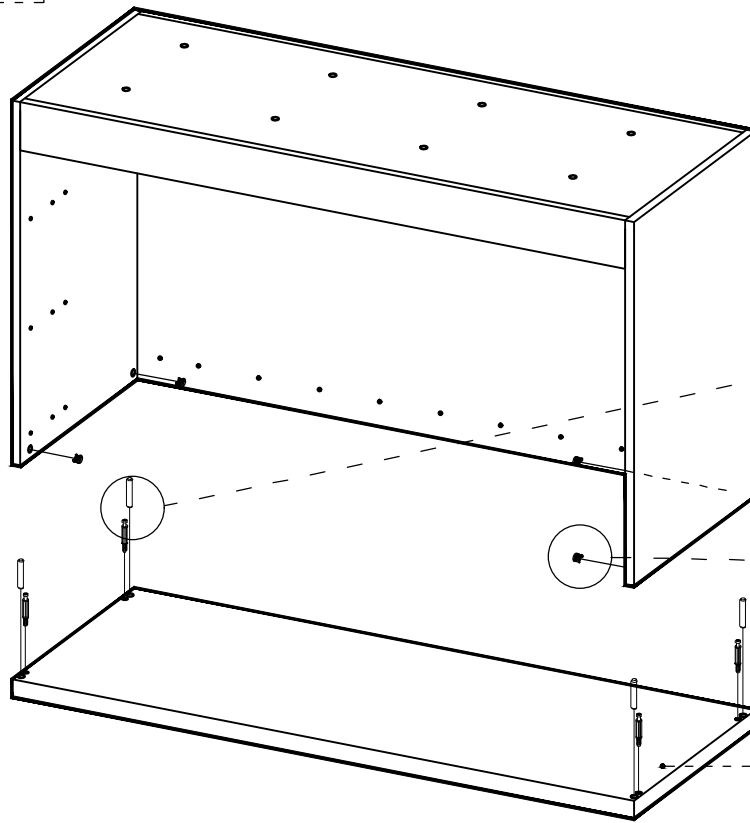

Caracteristici tehnice produs:

A = 130 cm

B = 50 cm

C = 78 cm

Materiale:

- Carcase și fronturi din plăci din aşchii de lemn (PAL) melaminate de grosime = 18 mm
- Spate corpuri din placi din fibre de lemn (PFL) de grosime = 3 mm
- Elemente de îmbinare din lemn și metalice
- Picioare reglabile din material plastic

500 x 1300 x 18 mm; nr. buc: 1

600 x 500 x 18 mm; nr. buc: 1

500 x 1300 x 18 mm; nr. buc: 1

100 x 1264 x 18 mm; nr. buc: 1

100 x 1264 x 18 mm; nr. buc: 1

100 x 1264 x 18 mm; nr. buc: 1

464 x 1264 x 18 mm; nr. buc: 1

582 x 1264 x 5 mm; nr. buc: 1

[08] SERTAR x 1

165 x 1264 x 18 mm; nr. buc: 1

100 x 250 x 18 mm; nr. buc: 1

460 x 1264 x 18 mm; nr. buc: 1

150 x 460 x 18 mm; nr. buc: 2

150 x 1264 x 18 mm; nr. buc: 1

150 x 460 x 18 mm; nr. buc: 2

[09] SERTAR x 2

165 x 1264 x 18 mm; nr. buc: 2

100 x 250 x 18 mm; nr. buc: 2

460 x 1264 x 18 mm; nr. buc: 2

150 x 460 x 18 mm; nr. buc: 4

150 x 1264 x 18 mm; nr. buc: 2

150 x 460 x 18 mm; nr. buc: 2

[02]