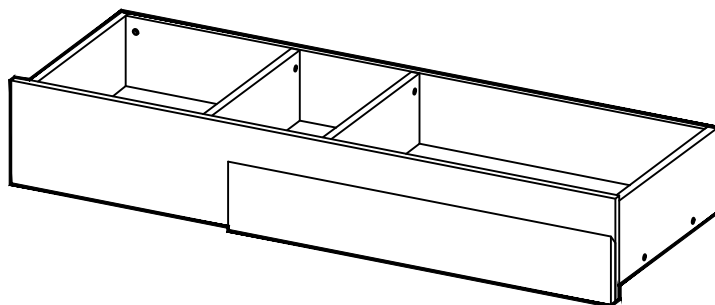

[08] SERTAR