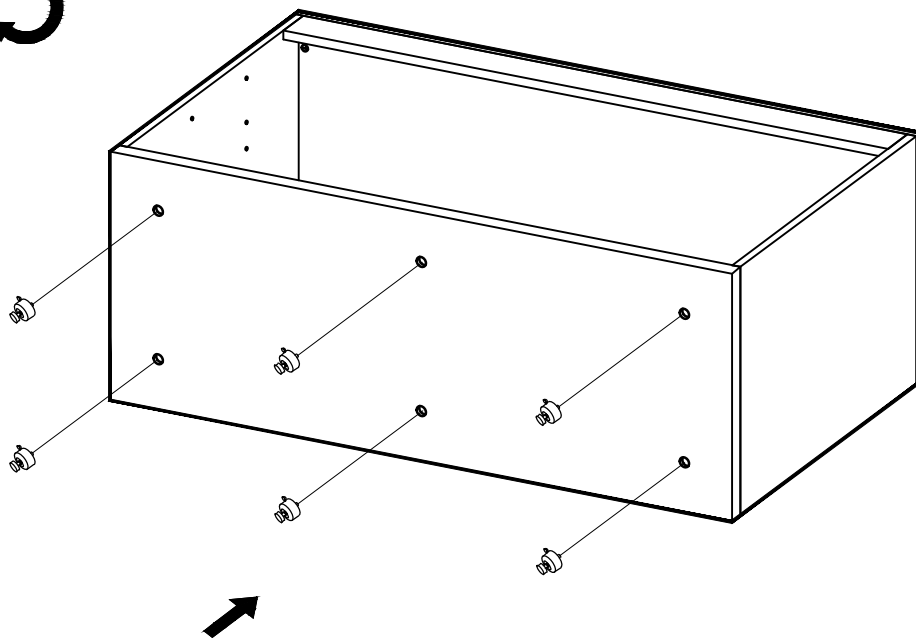

Caracteristici tehnice produs:

A = 130 cm

B = 50 cm

C = 78 cm

Materiale:

- Carcase și fronturi din plăci din aşchii de lemn (PAL) melaminate de grosime = 18 mm
- Spate corpuri din placi din fibre de lemn (PFL) de grosime = 3 mm
- Elemente de îmbinare din lemn și metalice
- Picioare reglabile din material plastic

[09] SERTAR x 2

165 x 1264 x 18 mm; nr. buc: 2

100 x 250 x 18 mm; nr. buc: 2

460 x 1264 x 18 mm; nr. buc: 2

150 x 460 x 18 mm; nr. buc: 4

150 x 1264 x 18 mm; nr. buc: 2

150 x 460 x 18 mm; nr. buc: 2

[02]