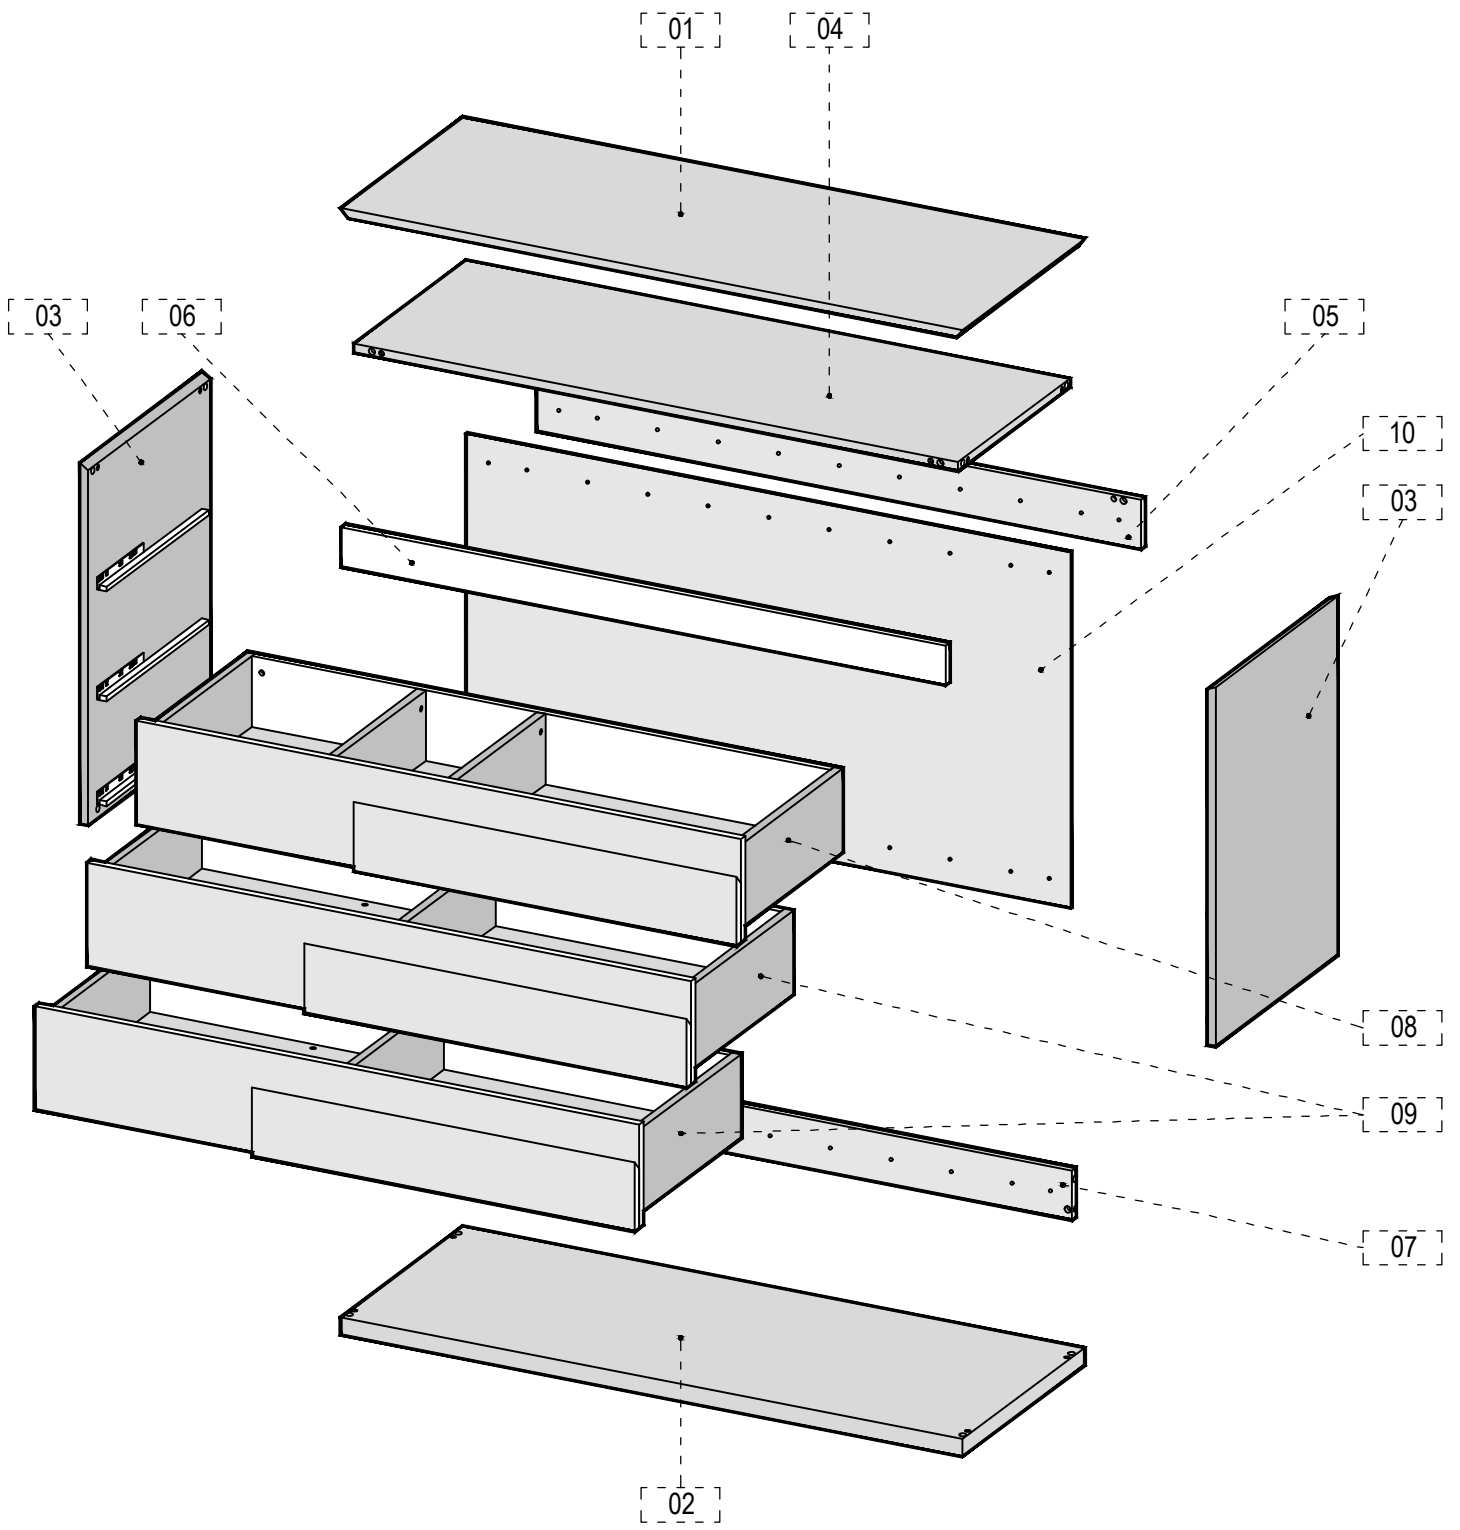

Stimate client,

În calitate de producător de mobilă, am dori să vă aducem la cunoștință următoarele:

- Fixarea mobilei în perete este obligatorie; accesoriile de fixare pentru perete nu sunt incluse deoarece materialele din care sunt făcuți pereții (cărămida, BCA, gips-carton, etc.) au nevoie de accesorii diferite de fixare. Vă recomandăm să folosiți accesorii de fixare potrivite pentru pereții camerei dvs. Contactați un specialist, dacă nu știți care sunt accesoriile potrivite pereților casei dvs.
- Montarea și pozarea articolelor electrice se va efectua doar de către personal calificat și autorizat.
- Vă rugăm să respectați descrierea și specificațiile de încărcare din instrucțiunile de montaj - în caz de supraîncărcare ce poate apărea datorită copiilor care se joacă, datorită persoanelor, materialelor sau altor factori - nu ne asumăm nicio răspundere ca producător de mobilă.
- O funcționalitate perfectă a mobilei este asigurată doar în cazul în care la așezare, aceasta se reglează pe orizontală și verticală. Doar după aceasta se vor regla ușile.
- Toate șuruburile și elementele de îmbinare demontabilă vor trebui verificate și strânse după 5 până la 6 săptămâni pentru a asigura o siguranță definitivă a fixării.
- Nu folosiți agenți de curățare abrazivi.
- În cazul în care nu se respectă instrucțiunile de utilizare, de deservire sau de montaj, dacă se efectuează modificări ale produselor, dacă se schimbă piese sau se folosesc piese care nu corespund pieselor originale, atunci se pierde orice garanție sau pretenție de responsabilitate din partea producătorului de mobilă.
- **VĂ RUGAM SĂ DESCHIDEȚI TOATE COLETELE ȘI SĂ CITIȚI INSTRUCȚIUNILE DE MONTAJ INTEGRAL ÎNAINTE SĂ ÎNCEPEȚI MONTAJUL OBIECTULUI DE MOBILIER.**

Încărcări maxime pentru polițe (Kg):						
Lungime (mm)	Grosime PAL melaminat (mm)					Sticlă
	16	18	22	25	28	
$0 \leq 400$	8	8	8	10	10	5
$401 \leq 600$	6	6	6	6	6	
$601 \leq 800$	5	5	5	5	5	2
$801 \leq 1000$	3	3	3	3	3