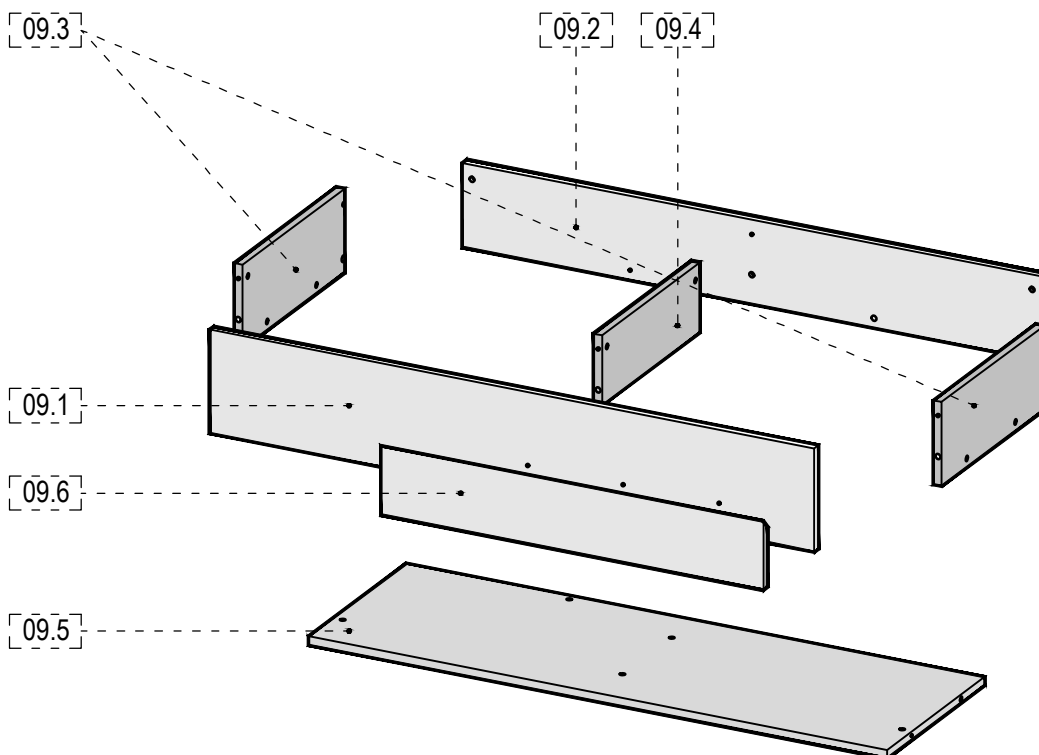

[09] SERTAR x 2