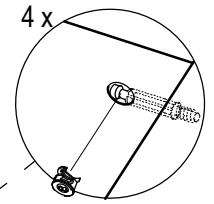

[09] SERTAR x 2

165 x 1264 x 18 mm; nr. buc: 2

100 x 250 x 18 mm; nr. buc: 2

460 x 1264 x 18 mm; nr. buc: 2

150 x 460 x 18 mm; nr. buc: 4

150 x 1264 x 18 mm; nr. buc: 2

150 x 460 x 18 mm; nr. buc: 2

[02]

13 4 x H - 4 x 30 8 x

14 H - 3,5 x 18 18 x

[09] SERTAR x 2

ATENȚIE! A se respecta ordinea de montaj.

09.1

09.6

H - 3,5 x 18

ATENȚIE! A se respecta ordinea de montaj.

[08] SERTAR

- 22**
 1 x [screw]
 1 x [screw]
 1 x [washer]

- 23**
 1 x [screw]
 1 x [screw]
 1 x [washer]

- 24**
 1 x [screw]
 1 x [screw]
 1 x [washer]
 2 x [E-5x60 screw]

- 25**
 2 x [screw]
 2 x [E-5x60 screw]
 2 x [washer]
 6 x [E-5x60 screw]