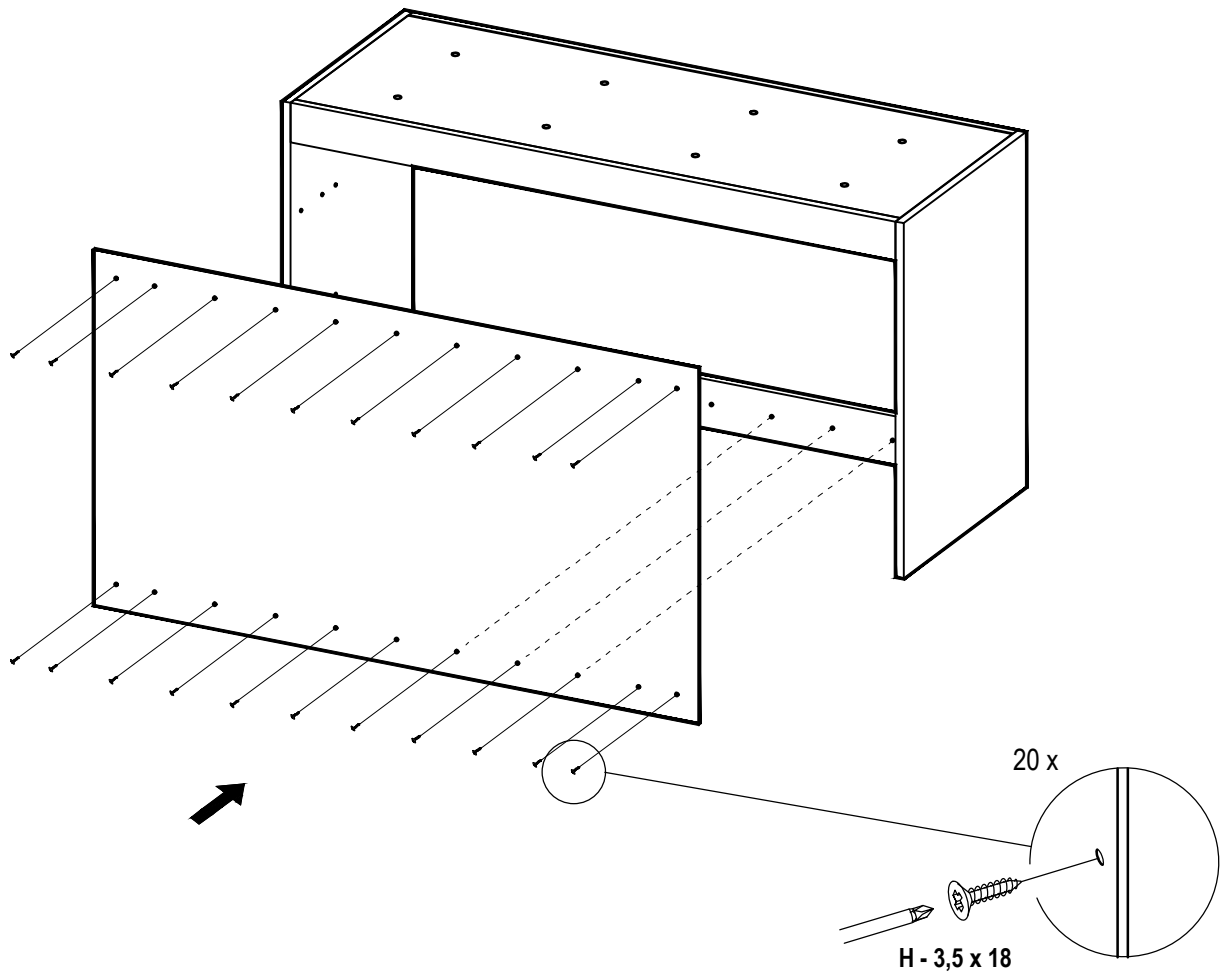

Caracteristici tehnice produs:

A = 130 cm

B = 50 cm

C = 78 cm

Materiale:

- Carcase și fronturi din plăci din aşchii de lemn (PAL) melaminate de grosime = 18 mm
- Spate corpuri din placi din fibre de lemn (PFL) de grosime = 3 mm
- Elemente de îmbinare din lemn și metalice
- Picioare reglabile din material plastic

582 x 1264 x 5 mm; nr. buc: 1

[08] SERTAR x 1

165 x 1264 x 18 mm; nr. buc: 1

100 x 250 x 18 mm; nr. buc: 1

460 x 1264 x 18 mm; nr. buc: 1

150 x 460 x 18 mm; nr. buc: 2

150 x 1264 x 18 mm; nr. buc: 1

150 x 460 x 18 mm; nr. buc: 2

[09] SERTAR x 2

165 x 1264 x 18 mm; nr. buc: 2

100 x 250 x 18 mm; nr. buc: 2

460 x 1264 x 18 mm; nr. buc: 2

150 x 460 x 18 mm; nr. buc: 4

150 x 1264 x 18 mm; nr. buc: 2

150 x 460 x 18 mm; nr. buc: 2

[02]