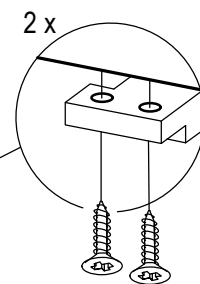

Caracteristici tehnice produs:

A = 130 cm

B = 50 cm

C = 78 cm

Materiale:

- Carcase și fronturi din plăci din aşchii de lemn (PAL) melaminate de grosime = 18 mm
- Spate corpuri din placi din fibre de lemn (PFL) de grosime = 3 mm
- Elemente de îmbinare din lemn și metalice
- Picioare reglabile din material plastic

500 x 1300 x 18 mm; nr. buc: 1

600 x 500 x 18 mm; nr. buc: 1

500 x 1300 x 18 mm; nr. buc: 1

100 x 1264 x 18 mm; nr. buc: 1

100 x 1264 x 18 mm; nr. buc: 1

100 x 1264 x 18 mm; nr. buc: 1

464 x 1264 x 18 mm; nr. buc: 1

[09] SERTAR x 2

165 x 1264 x 18 mm; nr. buc: 2

100 x 250 x 18 mm; nr. buc: 2

460 x 1264 x 18 mm; nr. buc: 2

150 x 460 x 18 mm; nr. buc: 4

150 x 1264 x 18 mm; nr. buc: 2

150 x 460 x 18 mm; nr. buc: 2

[02]

13 4 x H - 4 x 30 8 x

14 H - 3,5 x 18 18 x

[09] SERTAR x 2

ATENȚIE! A se respecta ordinea de montaj.

09.1

09.6

H - 3,5 x 18

ATENȚIE! A se respecta ordinea de montaj.