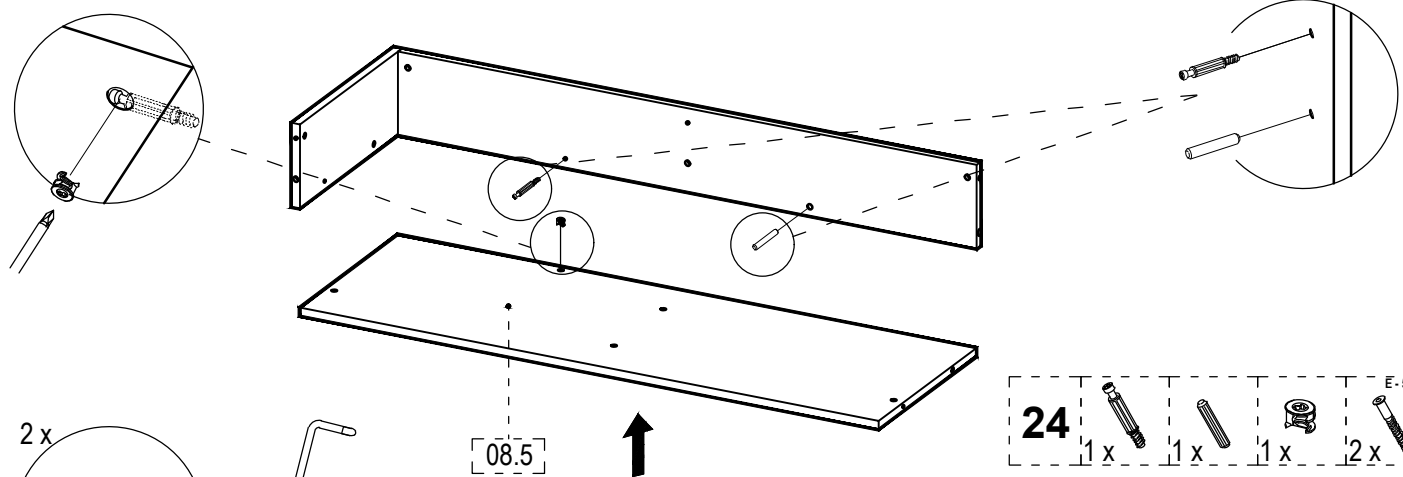

1. **23**
   1 x [screw]
   1 x [screw]
   1 x [washer]