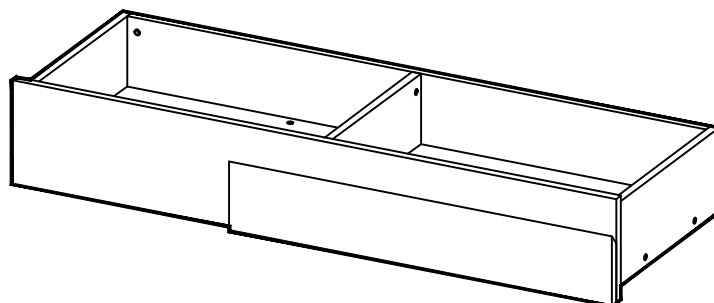

[09] SERTAR x 2