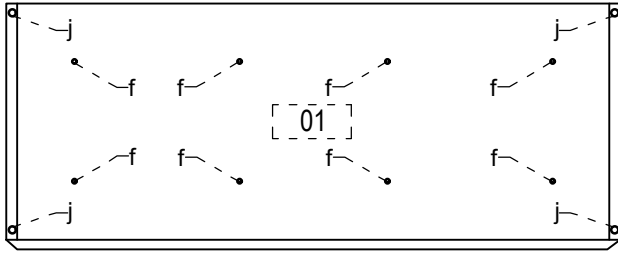

Caracteristici tehnice produs:

A = 130 cm

B = 50 cm

C = 78 cm

Materiale:

- Carcase și fronturi din plăci din aşchii de lemn (PAL) melaminate de grosime = 18 mm
- Spate corpuri din placi din fibre de lemn (PFL) de grosime = 3 mm
- Elemente de îmbinare din lemn și metalice
- Picioare reglabile din material plastic

Accesorii:

		E - 5 x 60 	E - 7 x 60 
H - 3,5 x 18 	H - 4 x 18 	H - 4 x 30 	DEMONTABIL 90 
		CAPAC E 	CAPAC H 

2 pers

! Se foloseste bormasina cu reglare de presiune. Cuplul de strangere trebuie sa fie reglat corespunzator. Folosirea sa este interzisa la montajul camelor.

500 x 1300 x 18 mm; nr. buc: 1

600 x 500 x 18 mm; nr. buc: 1

500 x 1300 x 18 mm; nr. buc: 1

100 x 1264 x 18 mm; nr. buc: 1

100 x 1264 x 18 mm; nr. buc: 1

100 x 1264 x 18 mm; nr. buc: 1

464 x 1264 x 18 mm; nr. buc: 1