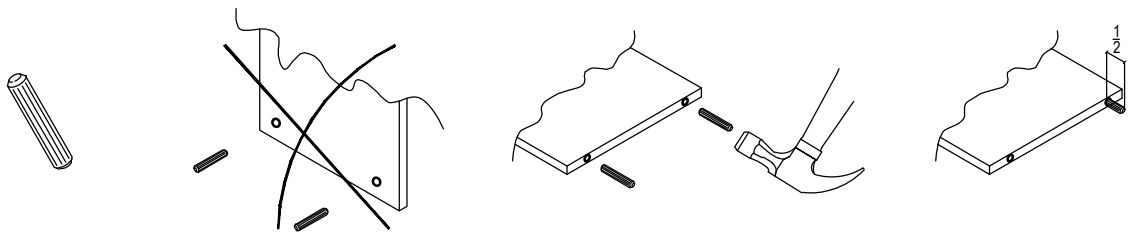

Caracteristici tehnice produs:

A = 130 cm

B = 50 cm

C = 78 cm

Materiale:

- Carcase și fronturi din plăci din aşchii de lemn (PAL) melaminate de grosime = 18 mm
- Spate corpuri din placi din fibre de lemn (PFL) de grosime = 3 mm
- Elemente de îmbinare din lemn și metalice
- Picioare reglabile din material plastic

Accesorii:

		E - 5 x 60 	E - 7 x 60 
H - 3,5 x 18 	H - 4 x 18 	H - 4 x 30 	DEMONTABIL 90 
		CAPAC E 	CAPAC H 

2 pers

! Se foloseste bormasina cu reglare de presiune. Cuplul de strangere trebuie sa fie reglat corespunzator. Folosirea sa este interzisa la montajul camelor.

500 x 1300 x 18 mm; nr. buc: 1

600 x 500 x 18 mm; nr. buc: 1

500 x 1300 x 18 mm; nr. buc: 1

100 x 1264 x 18 mm; nr. buc: 1

100 x 1264 x 18 mm; nr. buc: 1

100 x 1264 x 18 mm; nr. buc: 1

464 x 1264 x 18 mm; nr. buc: 1