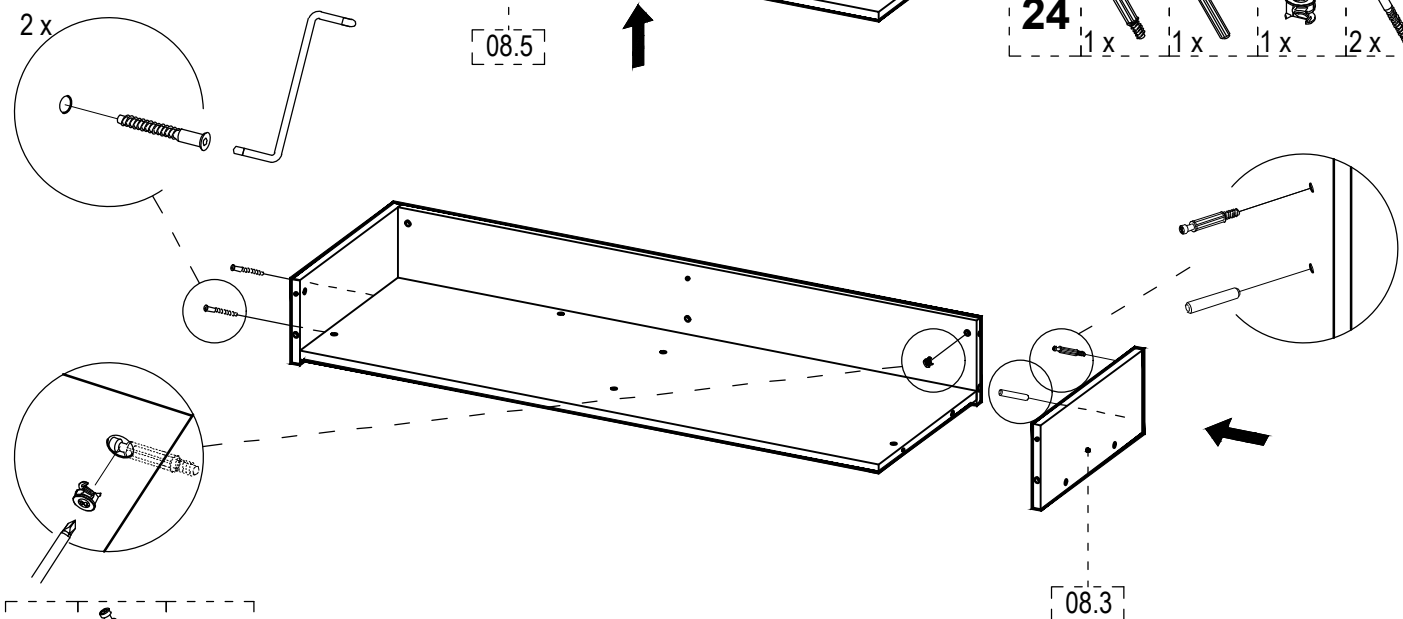

Caracteristici tehnice produs:

A = 130 cm

B = 50 cm

C = 78 cm

Materiale:

- Carcase și fronturi din plăci din aşchii de lemn (PAL) melaminate de grosime = 18 mm
- Spate corpuri din placi din fibre de lemn (PFL) de grosime = 3 mm
- Elemente de îmbinare din lemn și metalice
- Picioare reglabile din material plastic

[09] SERTAR x 2

165 x 1264 x 18 mm; nr. buc: 2

100 x 250 x 18 mm; nr. buc: 2

460 x 1264 x 18 mm; nr. buc: 2

150 x 460 x 18 mm; nr. buc: 4

150 x 1264 x 18 mm; nr. buc: 2

150 x 460 x 18 mm; nr. buc: 2

[02]

[08] SERTAR

- 22**
 1 x [screw]
 1 x [screw]
 1 x [washer]

- 23**
 1 x [screw]
 1 x [screw]
 1 x [washer]

- 24**
 1 x [screw]
 1 x [screw]
 1 x [washer]
 2 x [E-5x60 screw]

- 25**
 2 x [screw]
 2 x [E-5x60 screw]
 2 x [washer]
 6 x [E-5x60 screw]