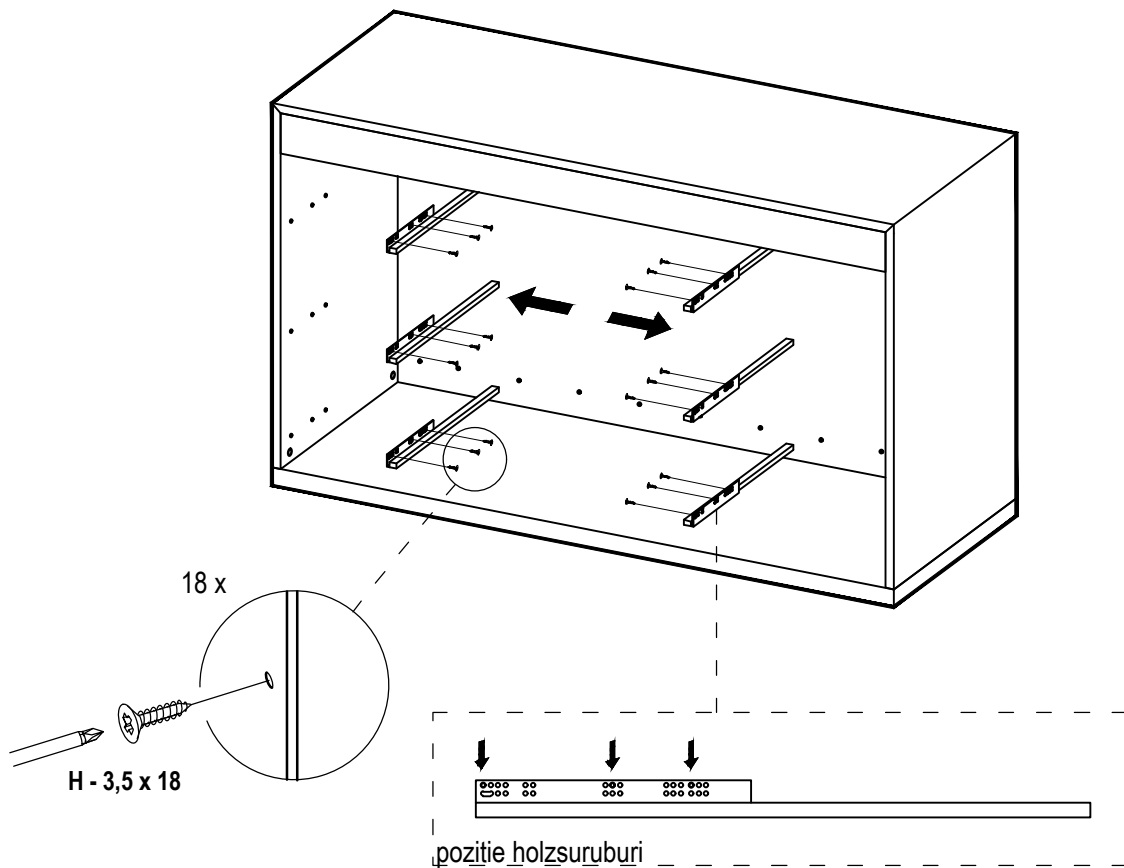

14 H - 3,5 x 18 18 x