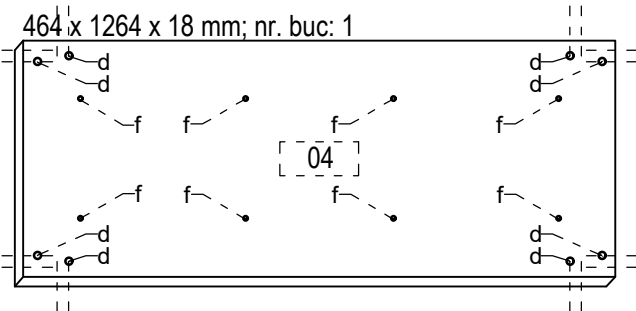

Caracteristici tehnice produs:

A = 130 cm

B = 50 cm

C = 78 cm

Materiale:

- Carcase și fronturi din plăci din aşchii de lemn (PAL) melaminate de grosime = 18 mm
- Spate corpuri din placi din fibre de lemn (PFL) de grosime = 3 mm
- Elemente de îmbinare din lemn și metalice
- Picioare reglabile din material plastic

500 x 1300 x 18 mm; nr. buc: 1

600 x 500 x 18 mm; nr. buc: 1

500 x 1300 x 18 mm; nr. buc: 1

100 x 1264 x 18 mm; nr. buc: 1

100 x 1264 x 18 mm; nr. buc: 1

100 x 1264 x 18 mm; nr. buc: 1

464 x 1264 x 18 mm; nr. buc: 1

582 x 1264 x 5 mm; nr. buc: 1

[08] SERTAR x 1

165 x 1264 x 18 mm; nr. buc: 1

100 x 250 x 18 mm; nr. buc: 1

460 x 1264 x 18 mm; nr. buc: 1

150 x 460 x 18 mm; nr. buc: 2

150 x 1264 x 18 mm; nr. buc: 1

150 x 460 x 18 mm; nr. buc: 2