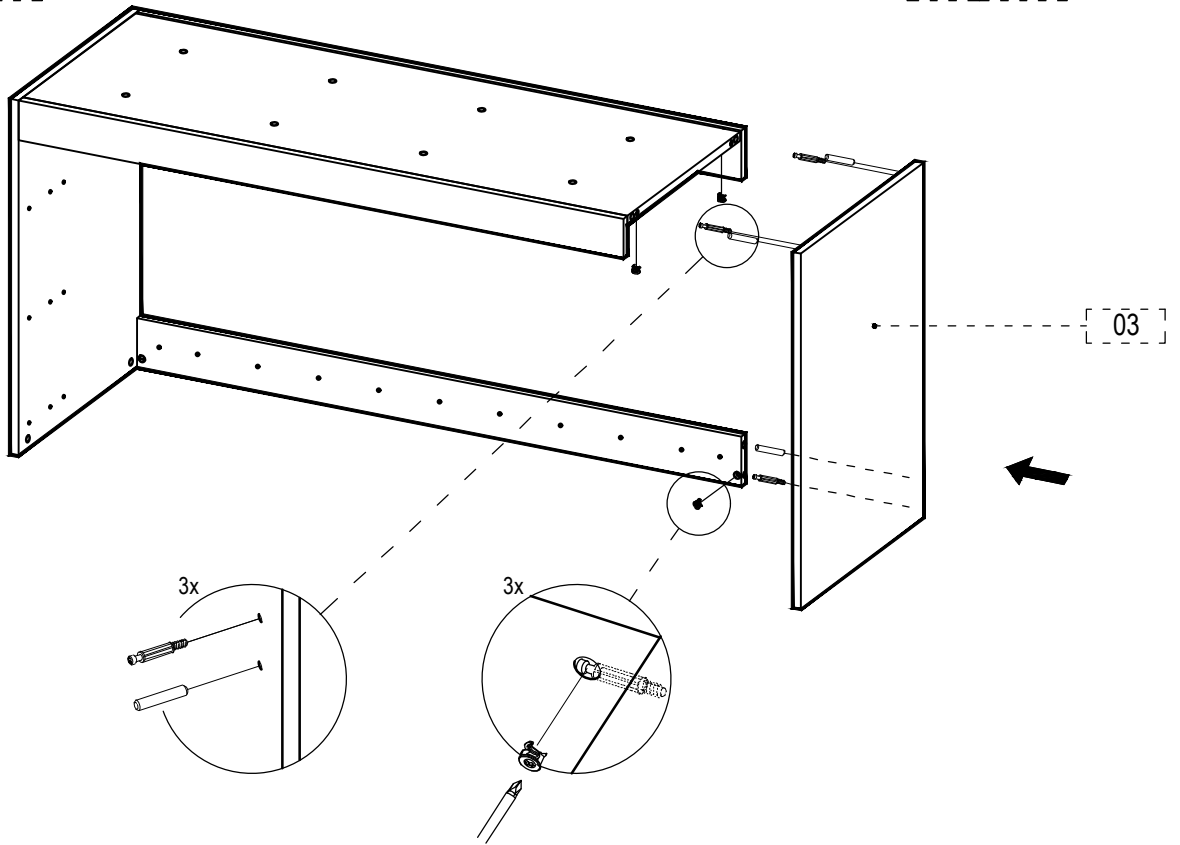

Caracteristici tehnice produs:

A = 130 cm

B = 50 cm

C = 78 cm

Materiale:

- Carcase și fronturi din plăci din aşchii de lemn (PAL) melaminate de grosime = 18 mm
- Spate corpuri din placi din fibre de lemn (PFL) de grosime = 3 mm
- Elemente de îmbinare din lemn și metalice
- Picioare reglabile din material plastic

[09] SERTAR x 2

165 x 1264 x 18 mm; nr. buc: 2

100 x 250 x 18 mm; nr. buc: 2

460 x 1264 x 18 mm; nr. buc: 2

150 x 460 x 18 mm; nr. buc: 4

150 x 1264 x 18 mm; nr. buc: 2

150 x 460 x 18 mm; nr. buc: 2

[02]