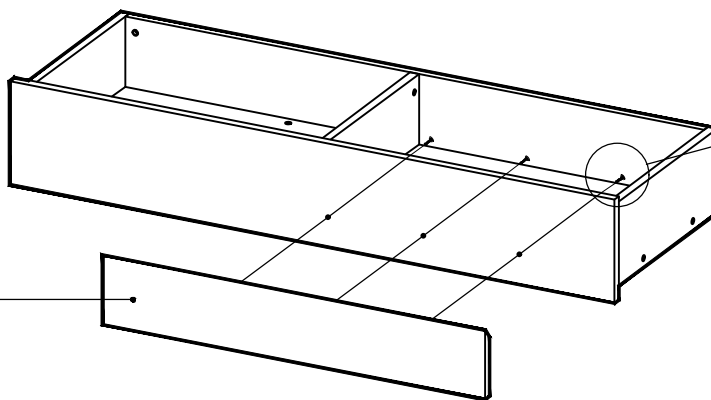

Caracteristici tehnice produs:

A = 130 cm

B = 50 cm

C = 78 cm

Materiale:

- Carcase și fronturi din plăci din aşchii de lemn (PAL) melaminate de grosime = 18 mm
- Spate corpuri din placi din fibre de lemn (PFL) de grosime = 3 mm
- Elemente de îmbinare din lemn și metalice
- Picioare reglabile din material plastic

[09] SERTAR x 2

165 x 1264 x 18 mm; nr. buc: 2

100 x 250 x 18 mm; nr. buc: 2

460 x 1264 x 18 mm; nr. buc: 2

150 x 460 x 18 mm; nr. buc: 4

150 x 1264 x 18 mm; nr. buc: 2

150 x 460 x 18 mm; nr. buc: 2

[02]

13 4 x H - 4 x 30 8 x

14 H - 3,5 x 18 18 x

[09] SERTAR x 2

ATENȚIE! A se respecta ordinea de montaj.

09.1

09.6

H - 3,5 x 18

ATENȚIE! A se respecta ordinea de montaj.