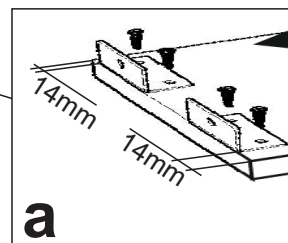

7

C

x4

D

x4

N

x4