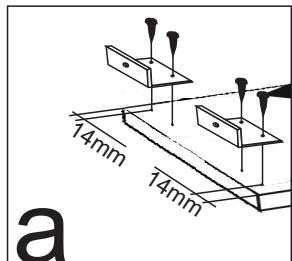

3

I

x8

V

x4

E

x4

N

x4

U

x4