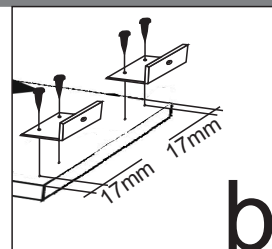

3

I

x8

V

x4

E

x4

N

x4

U

x4