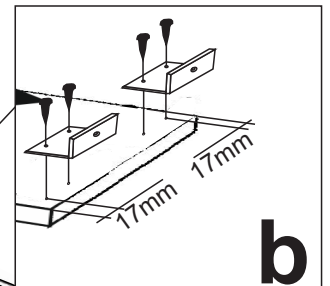

Nr.	Dimensiuni	Buc.
14	585x380	1
15	1263x582(10mm)	1
16	1282x160	1
17	1282x94x32	1
18	1260x150	1
19	590x150	2
20	100x40X40	2
21	585x60X30	1
22	600X38X16	1
23	Mecanisme	1set
24	Cronștein(31mm)	1
25	Cronștein(37mm)	1
26	Curălușă(400mm)	1

8

9

La dimensiunile date de găsit  
găurile și de găurit pielea  
pentru instalare

10

11

12

13

14