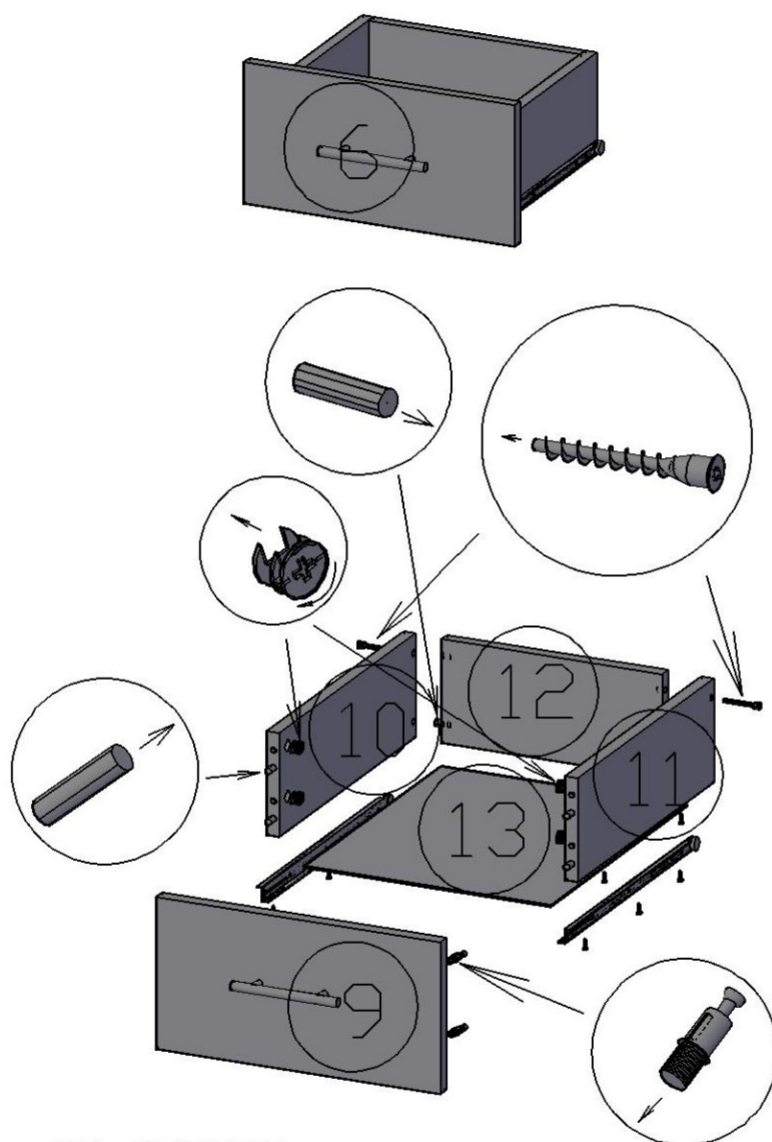

## LISTA DE REPERE:

- |   |        |
|---|--------|
| 1. Tavan, 400 x 350 mm                  | 1 buc. |
| 2. Fund, 400 x 330 mm                   | 1 buc. |
| 3. Perete lateral stanga, 418 x 330 mm  | 1 buc. |
| 4. Perete lateral dreapta, 418 x 330 mm | 1 buc. |
| 5. Polita fixa, 368 x 330 mm            | 1 buc. |
| 6. Sertar                               | 1 buc. |
| 7. Spate PFL, superior, 397 x 254 mm    | 1 buc. |
| 8. Spate PFL, inferior, 397 x 195 mm    | 1 buc. |

### LISTA DE REPERE:

9.	Fata sertar, 200 x 396 mm	1 buc.
10.	Laterală sertar, stanga, 300 x 140 mm	1 buc.
11.	Laterală sertar, dreapta, 300 x 140 mm,	1 buc.
12.	Spate sertare, 310 x 140 mm	1 buc.
13.	PFL fund sertar, 447 x 397 mm	1 buc.