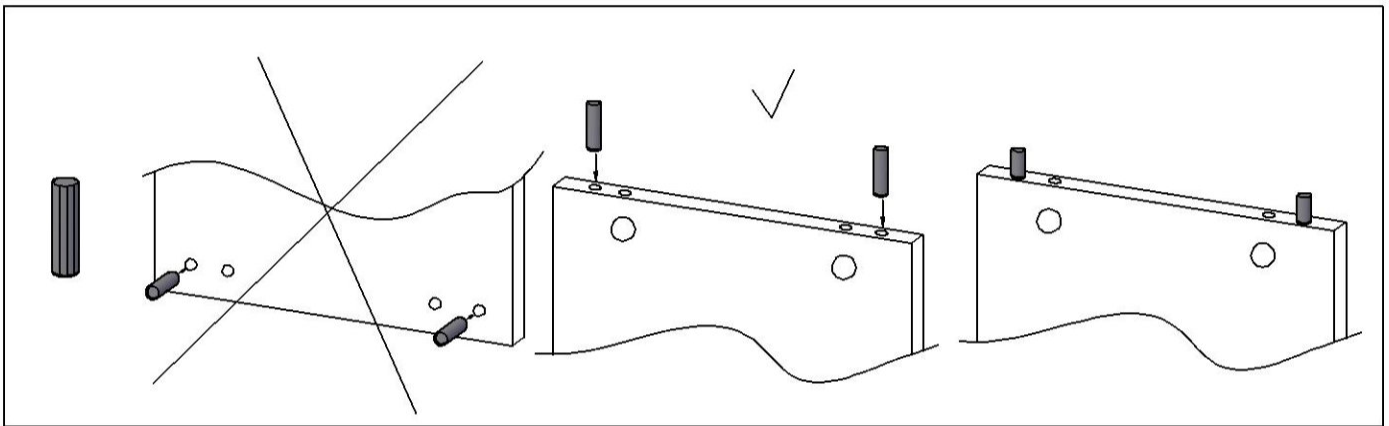

CAMERA DE TINERET "STEFAN" NOPTIERA

LISTA DE REPERE:

1. Tavan, 400 x 350 mm	1 buc.
2. Fund, 400 x 330 mm	1 buc.
3. Perete lateral stanga, 418 x 330 mm	1 buc.
4. Perete lateral dreapta, 418 x 330 mm	1 buc.
5. Polita fixa, 368 x 330 mm	1 buc.
6. Sertar	1 buc.
7. Spate PFL, superior, 397 x 254 mm	1 buc.
8. Spate PFL, inferior, 397 x 195 mm	1 buc.

Instructiuni de montaj: