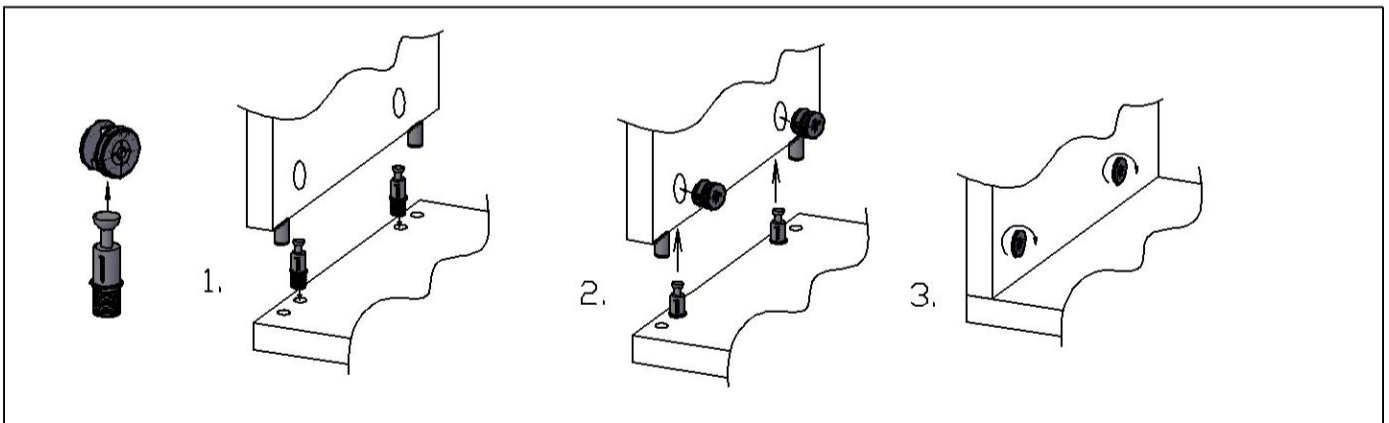

CAMERA DE TINERET "STEFAN" NOPTIERA

LISTA DE REPERE:

1. Tavan, 400 x 350 mm	1 buc.
2. Fund, 400 x 330 mm	1 buc.
3. Perete lateral stanga, 418 x 330 mm	1 buc.
4. Perete lateral dreapta, 418 x 330 mm	1 buc.
5. Polita fixa, 368 x 330 mm	1 buc.
6. Sertar	1 buc.
7. Spate PFL, superior, 397 x 254 mm	1 buc.
8. Spate PFL, inferior, 397 x 195 mm	1 buc.

Instructiuni de montaj: