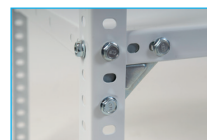

Bricol 40

180x90x40cm

ar
Storage Solutions
Shelving Division

Încărcarea a se repartiza uniform

Montaj cu bolțuri
E nevoie de o cheie 10 mm
(nu este inclusă în set)

Timp de montaj 20'

Stelaje metalice

Componente

Număr colțuri: 8u de 900mm

Număr rafturi: 5u de 900x400mm

Număr șuruburi și piulițe: 40u

Număr dopuri din plastic: 4u

Se poate monta ca 2 stelaje joase.

Acoperire

Albă

Ral: 9016