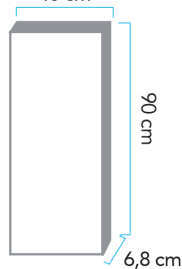

Număr colțuri: 8u de 900mm

Număr rafturi: 5u de 900x400mm

Număr șuruburi și piulițe: 40u

Număr dopuri din plastic: 4u

Se poate monta ca 2 stelaje joase.

Acoperire

Albă

Ral: 9016

EAN: 8422305022044

AR: K1PL040B4GG01

EAN: 8422305022068

AR: K1G0040B40001

EAN: 8422305228033

AR: KFPP040B4BB01

Dimensiune

Produs

90 cm

Ambalaj

40 cm

Euro paletți (1200x800)

www.ar-storage.com