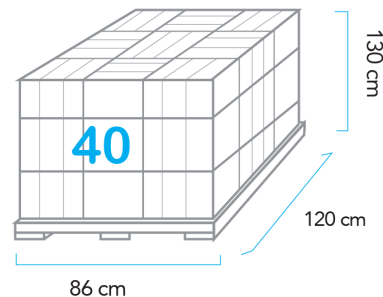

90 cm

Ambalaj

40 cm

Euro paletți (1200x800)

www.ar-storage.com