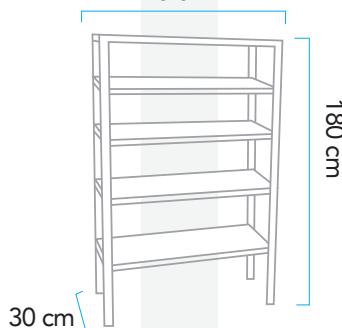

AR: K1G0030B30002

Albă+maneca

Ral: 9016

EAN: 8422305228026

AR: KFPP030B3BB01

Referințe

Dimensiune

Produs

90 cm

Ambalaj

30 cm

Euro paleți (1200x800)

www.ar-storage.com