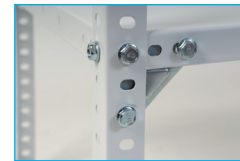

Bricol 30

180x90x30cm

ar
Storage Solutions
Shelving Division

Încărcarea a se repartiza uniform

Mnotaj cu bolțuri
E nevoie de o cheie 10 mm
(nu este inclusă în set)

Timp de montaj 20 min

5 Stelaje metalice

Componente

N° de barras: 8u de 900mm

N° de bandejas: 5u de 900x300mm

N° de tornillos: 40u

N° de pies de plástico: 4u

Se poate monta ca 2 stelaje joase.

Acoperire

Albă

Ral: 9016