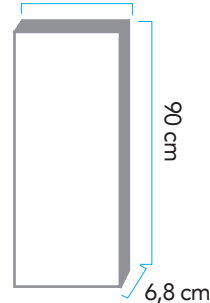

N° de barras: 8u de 900mm

N° de bandejas: 5u de 900x300mm

N° de tornillos: 40u

N° de pies de plástico: 4u

Se poate monta ca 2 stelaje joase.

Acoperire

Albă

Ral: 9016

AR: K1G0030B30002

Albă+maneca

Ral: 9016

EAN: 8422305228026

AR: KFPP030B3BB01

Referințe

Dimensiune

Produs

90 cm

Ambalaj

30 cm

Euro paleți (1200x800)

www.ar-storage.com