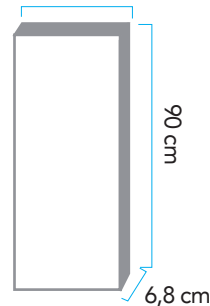

N° de barras: 8u de 900mm

N° de bandejas: 5u de 900x300mm

N° de tornillos: 40u

N° de pies de plástico: 4u

Se poate monta ca 2 stelaje joase.

Acoperire

Albă

Ral: 9016

AR: K1G0030B30002

Albă+maneca

Ral: 9016

EAN: 8422305228026

AR: KFPP030B3BB01

Referințe

Dimensiune

Produs

90 cm

Ambalaj

30 cm

Euro paleți (1200x800)

www.ar-storage.com