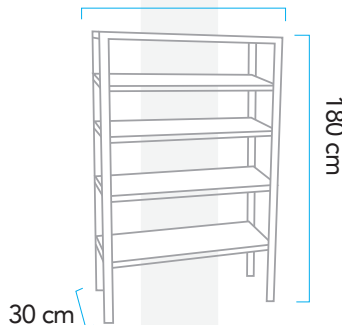

AR: K1G0030B30002

Albă+maneca

Ral: 9016

EAN: 8422305228026

AR: KFPP030B3BB01

Referințe

Dimensiune

Produs

90 cm

Ambalaj

30 cm

Euro paleți (1200x800)

www.ar-storage.com