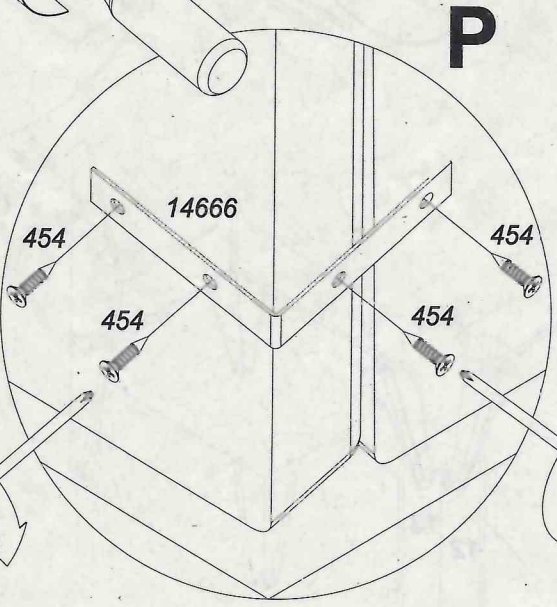

x8
256

x8
1154

x12
1190

4.2 x 16 mm

x2
360

M6 x 30 mm

Item	Qty	L (mm)	W (mm)	H (mm)
1	2	458	132	16
2	2	458	132	16
3	1	988	130	16
4	1	988	130	16
5	1	458	130	16
6	1	588	130	16
7	1	588	130	16
8	1	988	492	16
9	1	588	492	16
10	1	988	93	16
11	1	588	93	16
12	1	420	140	16
13	1	420	120	16
14	4	840	150	16
15	4	420	105	16
16	1	1015	390	34
17	1	615	390	34
18	1	470	470	34
19	1	984	460	34
20	1	584	460	34
21	1	560	440	34
22	1	520	440	34

5

x8
200

6.3 x 50 mm

x4
214

x2
374

M6 x 40 mm

x8
207

x2
1119

x2
360

x2
31173

x4
1122

x4
1119

x24
454

3.5 x 16 mm

M6x30 mm

M6x25 mm

10

Banca de colt TEXAS

9

x8
1154

x8
256

x2
346