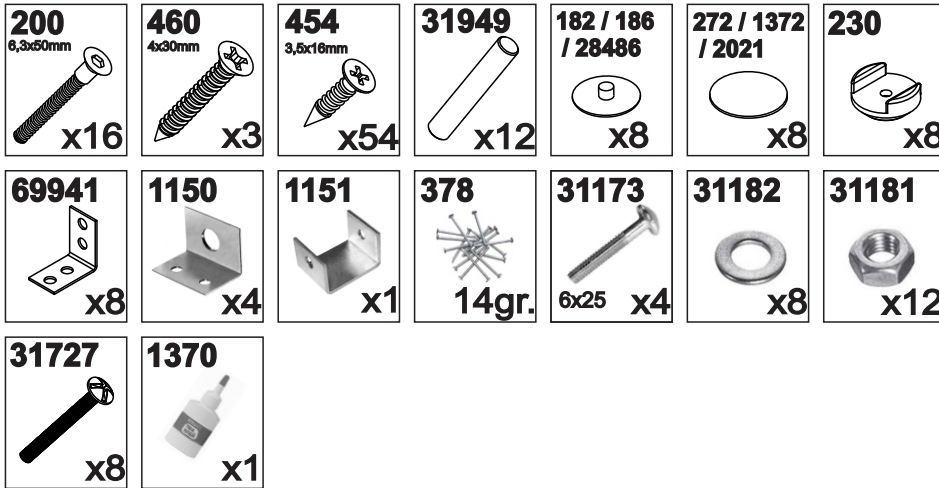

Evitati scrierea directa pe suprafata mobilierului, pentru a preveni formarea de urme si zgarieturi.

Telefon relatii clienti: (+373 22) 855 540
(+373 22) 855 330

reclamatii@ambianta.md

Nr.	Dimensiuni	Cantitate
1	850 x 605	2
2	850 x 605	2
3	925 x 134	1
4	925 x 124	1
5	525 x 134	1
6	525 x 124	1
7	925 x 90	1
8	525 x 90	1
9	650 x 650	1
10	920 x 495	1
11	520 x 475	1
12	924 x 440	1
13	524 x 440	1
14	645 x 645 x 500	1
15	550 x 550 x 100	1
16	925 x 308	1
17	525 x 308	1