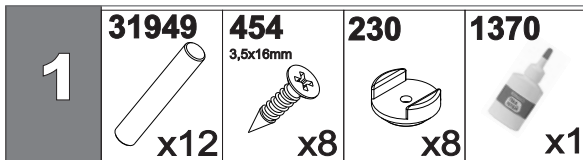

Evitati scrierea directa pe suprafata mobilierului, pentru a preveni formarea de urme si zgarieturi.

Telefon relatii clienti: (+373 22) 855 540
(+373 22) 855 330

reclamatii@ambianta.md

Nr.	Dimensiuni	Cantitate
1	850 x 605	2
2	850 x 605	2
3	925 x 134	1
4	925 x 124	1
5	525 x 134	1
6	525 x 124	1
7	925 x 90	1
8	525 x 90	1
9	650 x 650	1
10	920 x 495	1
11	520 x 475	1
12	924 x 440	1
13	524 x 440	1
14	645 x 645 x 500	1
15	550 x 550 x 100	1
16	925 x 308	1
17	525 x 308	1