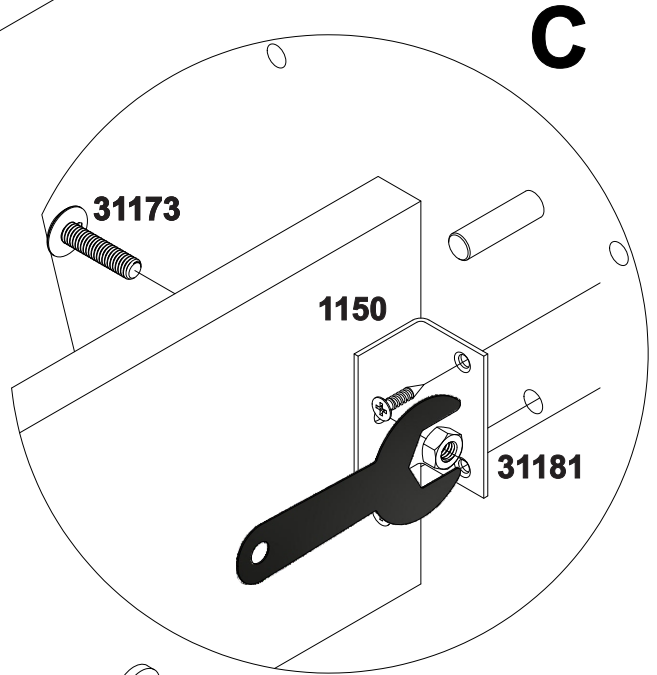

Evitati scrierea directa pe suprafata mobilierului, pentru a preveni formarea de urme si zgarieturi.

Telefon relatii clienti: (+373 22) 855 540
(+373 22) 855 330

reclamatii@ambianta.md

Nr.	Dimensiuni	Cantitate
1	850 x 605	2
2	850 x 605	2
3	925 x 134	1
4	925 x 124	1
5	525 x 134	1
6	525 x 124	1
7	925 x 90	1
8	525 x 90	1
9	650 x 650	1
10	920 x 495	1
11	520 x 475	1
12	924 x 440	1
13	524 x 440	1
14	645 x 645 x 500	1
15	550 x 550 x 100	1
16	925 x 308	1
17	525 x 308	1

2	200 6,3x50mm	1150	31173 6x25	31181	454 3,5x16mm
	 x4	 x4	 x4	 x4	 x8

3

200
6,3x50mm

x4

4

69941

454
3,5x16mm

x4

378

14gr.

8

454

3,5x16mm

x12

9	200 6,3x50mm	69941	454 3,5x16mm
	 x8	 x8	 x16

10	31727	31182	31181
	 x4	 x4	 x4