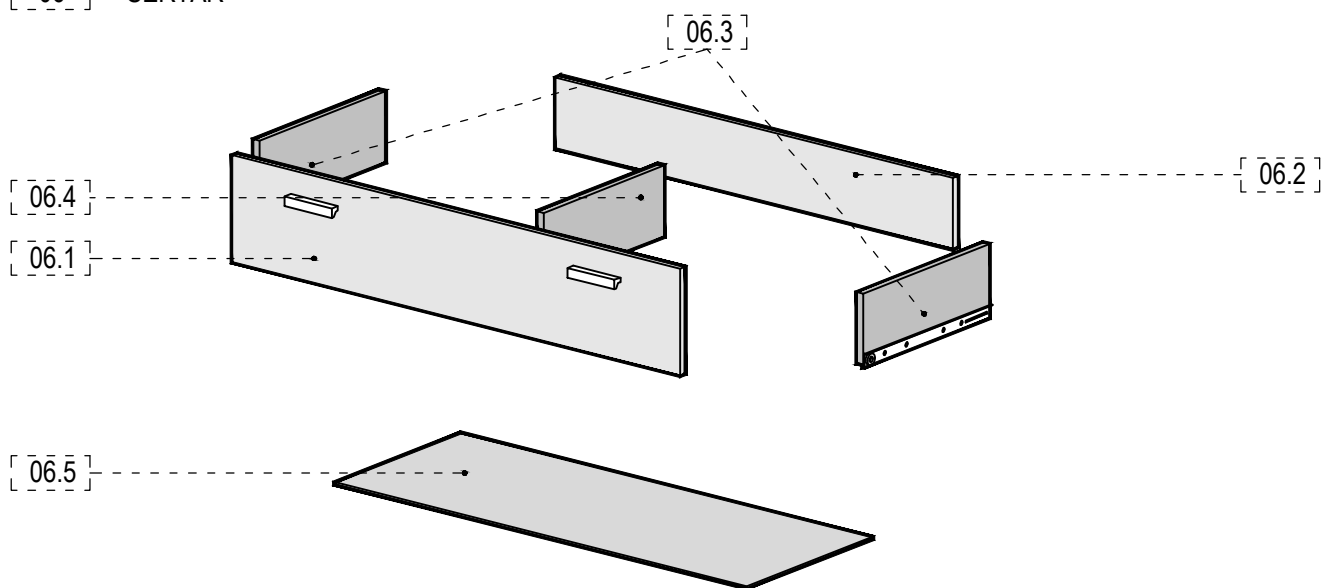

[06] SERTAR