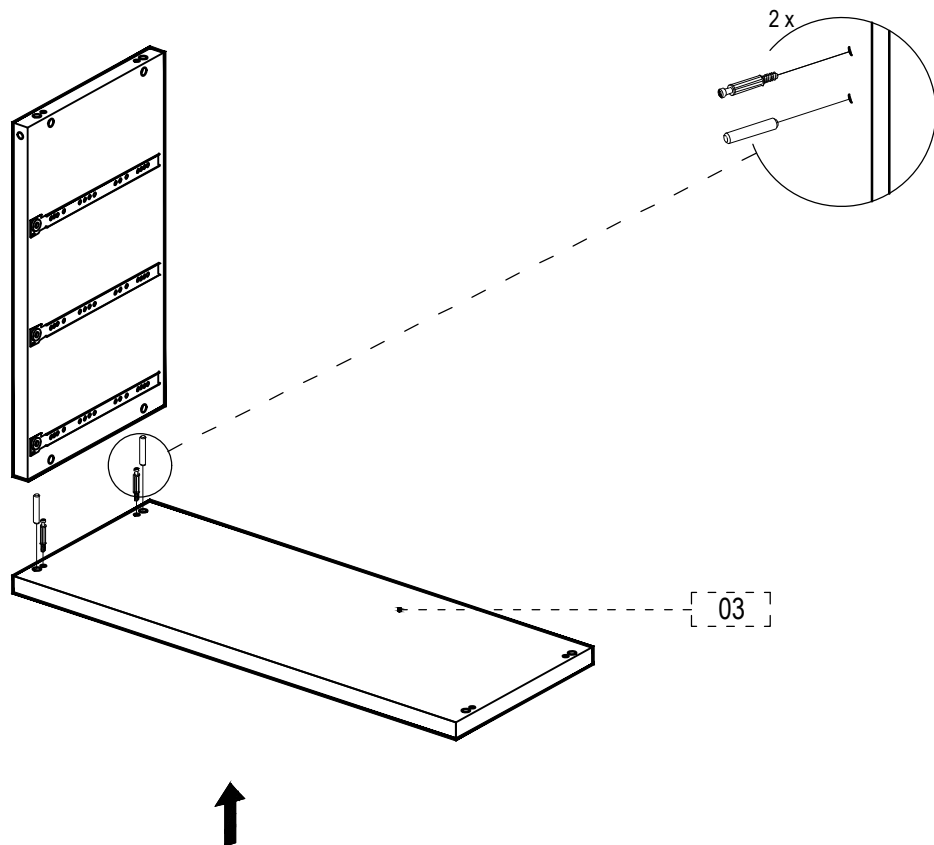

## Caracteristici tehnice produs:

A = 114 cm

B = 44 cm

C = 78 cm

150 x 400 x 18 mm; nr. buc: 6

150 x 384 x 18 mm; nr. buc: 3

400 x 1048 x 18 mm; nr. buc: 3

02

[ 06 ] SERTAR x 3

[ 06.3 ]

[ 06.2 ]

2 x