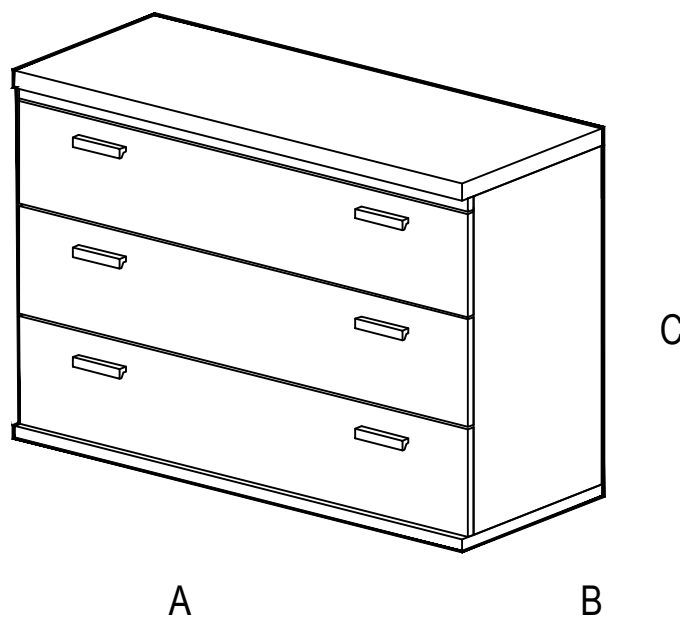

# Instrucțiuni de montaj

**Produs : Comoda - Dormitor Pallas / Vanity / Vogue**

**ArtKUBIKA**

Stimate client,

În calitate de producător de mobilă, am dori să vă aducem la cunoștință următoarele:

- Fixarea mobilei în perete este obligatorie; accesoriile de fixare pentru perete nu sunt incluse deoarece materialele din care sunt făcuți pereții ( cărămida, BCA, gips-carton, etc. ) au nevoie de accesorii diferite de fixare. Vă recomandăm să folosiți accesorii de fixare potrivite pentru pereții camerei dvs. Contactați un specialist, dacă nu știți care sunt accesoriile potrivite pereților casei dvs.
- Montarea și pozarea articolelor electrice se va efectua doar de către personal calificat și autorizat.
- Vă rugăm să respectați descrierea și specificațiile de încărcare din instrucțiunile de montaj - în caz de supraîncărcare ce poate apărea datorită copiilor care se joacă, datorită persoanelor, materialelor sau altor factori - nu ne asumăm nicio răspundere ca producător de mobilă.
- O funcționalitate perfectă a mobilei este asigurată doar în cazul în care la așezare, aceasta se reglează pe orizontală și verticală. Doar după aceasta se vor regla ușile.
- Toate șuruburile și elementele de îmbinare demontabilă vor trebui verificate și strânse după 5 până la 6 săptămâni pentru a asigura o siguranță definitivă a fixării.
- Nu folosiți agenți de curățare abrazivi.
- În cazul în care nu se respectă instrucțiunile de utilizare, de deservire sau de montaj, dacă se efectuează modificări ale produselor, dacă se schimbă piese sau se folosesc piese care nu corespund pieselor originale, atunci se pierde orice garanție sau pretenție de responsabilitate din partea producătorului de mobilă.
- **VĂ RUGAM SĂ DESCHIDEȚI TOATE COLETELE ȘI SĂ CITIȚI INSTRUCȚIUNILE DE MONTAJ INTEGRAL ÎNAINTE SĂ ÎNCEPEȚI MONTAJUL OBIECTULUI DE MOBILIER.**

## Caracteristici tehnice produs:

A = 114 cm

B = 44 cm

C = 78 cm