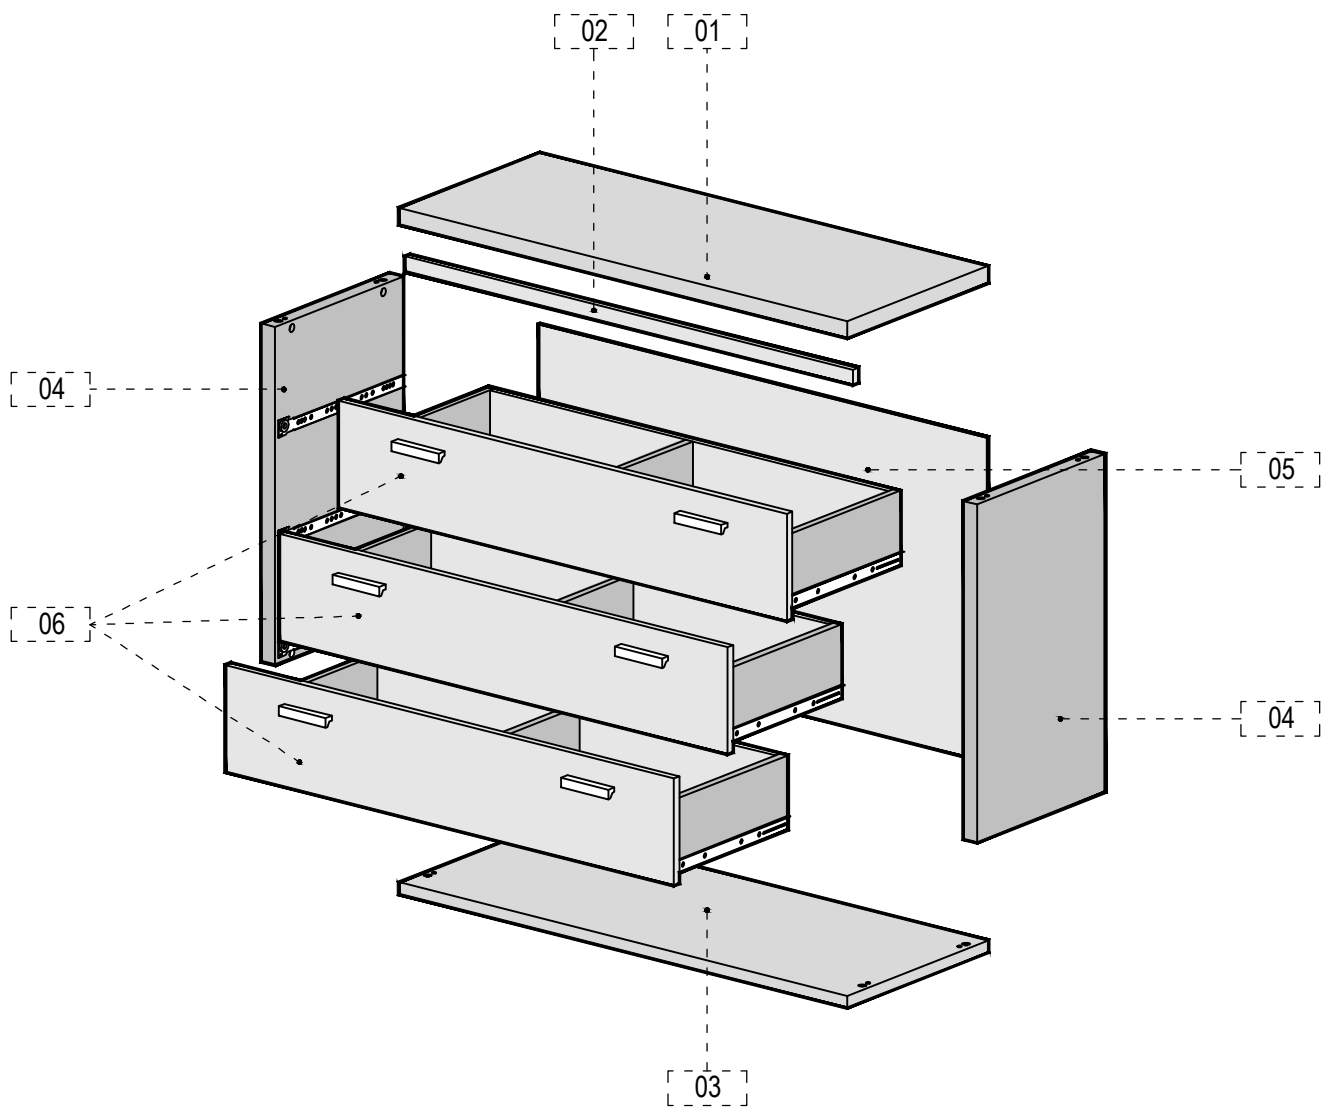

Stimate client,

În calitate de producător de mobilă, am dori să vă aducem la cunoștință următoarele:

- Fixarea mobilei în perete este obligatorie; accesoriile de fixare pentru perete nu sunt incluse deoarece materialele din care sunt făcuți pereții (cărămida, BCA, gips-carton, etc.) au nevoie de accesorii diferite de fixare. Vă recomandăm să folosiți accesorii de fixare potrivite pentru pereții camerei dvs. Contactați un specialist, dacă nu știți care sunt accesoriile potrivite pereților casei dvs.
- Montarea și pozarea articolelor electrice se va efectua doar de către personal calificat și autorizat.
- Vă rugăm să respectați descrierea și specificațiile de încărcare din instrucțiunile de montaj - în caz de supraîncărcare ce poate apărea datorită copiilor care se joacă, datorită persoanelor, materialelor sau altor factori - nu ne asumăm nicio răspundere ca producător de mobilă.
- O funcționalitate perfectă a mobilei este asigurată doar în cazul în care la așezare, aceasta se reglează pe orizontală și verticală. Doar după aceasta se vor regla ușile.
- Toate șuruburile și elementele de îmbinare demontabilă vor trebui verificate și strânse după 5 până la 6 săptămâni pentru a asigura o siguranță definitivă a fixării.
- Nu folosiți agenți de curățare abrazivi.
- În cazul în care nu se respectă instrucțiunile de utilizare, de deservire sau de montaj, dacă se efectuează modificări ale produselor, dacă se schimbă piese sau se folosesc piese care nu corespund pieselor originale, atunci se pierde orice garanție sau pretenție de responsabilitate din partea producătorului de mobilă.
- **VĂ RUGAM SĂ DESCHIDEȚI TOATE COLETELE ȘI SĂ CITIȚI INSTRUCȚIUNILE DE MONTAJ INTEGRAL ÎNAINTE SĂ ÎNCEPEȚI MONTAJUL OBIECTULUI DE MOBILIER.**

Încărcări maxime pentru polițe (Kg):						
Lungime (mm)	Grosime PAL melaminat (mm)					Sticlă
	16	18	22	25	28	
$0 \leq 400$	8	8	8	10	10	5
$401 \leq 600$	6	6	6	6	6	
$601 \leq 800$	5	5	5	5	5	2
$801 \leq 1000$	3	3	3	3	3