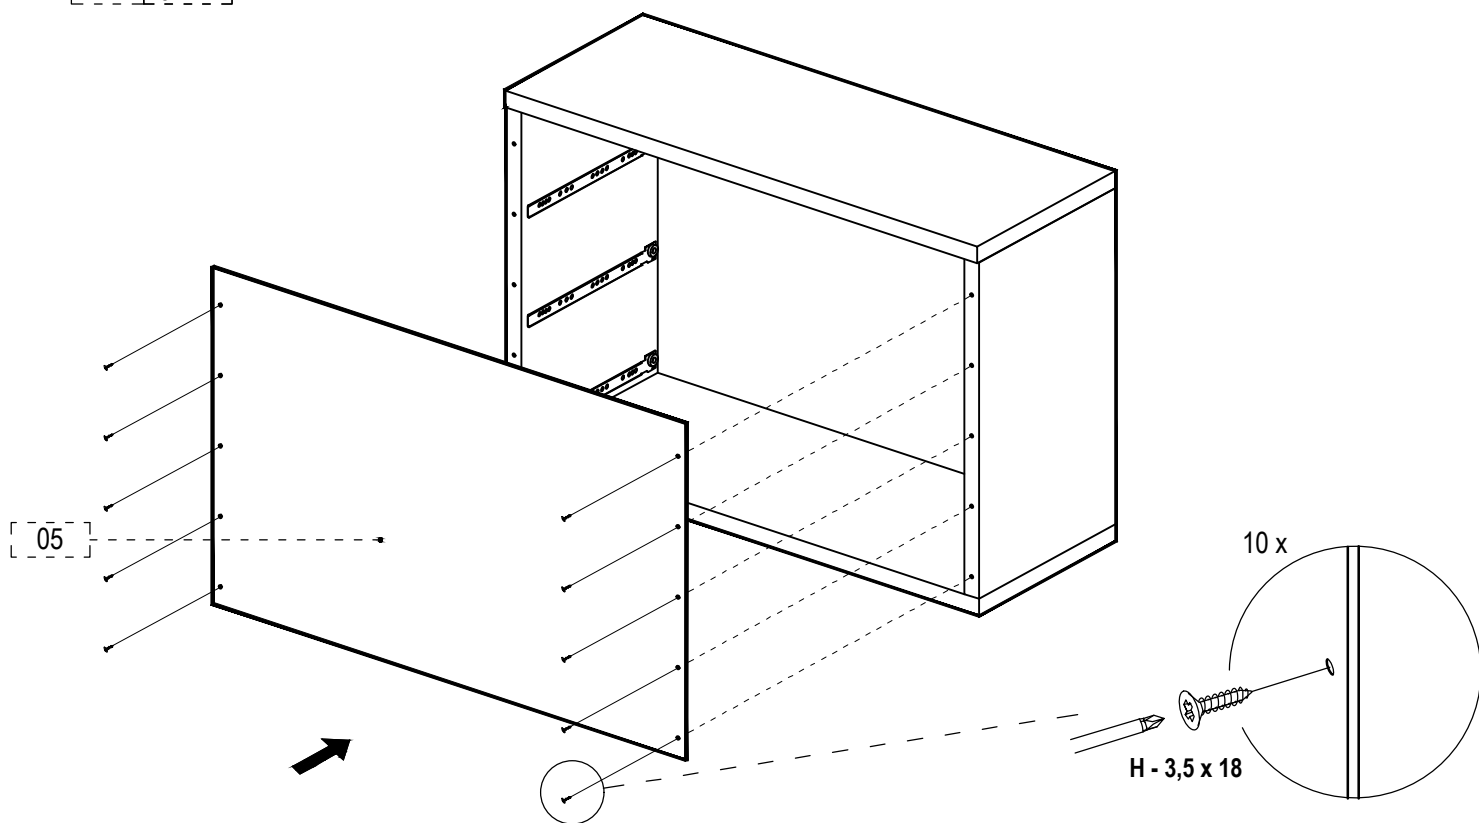

12 H-3,5 x 18
10 x

13