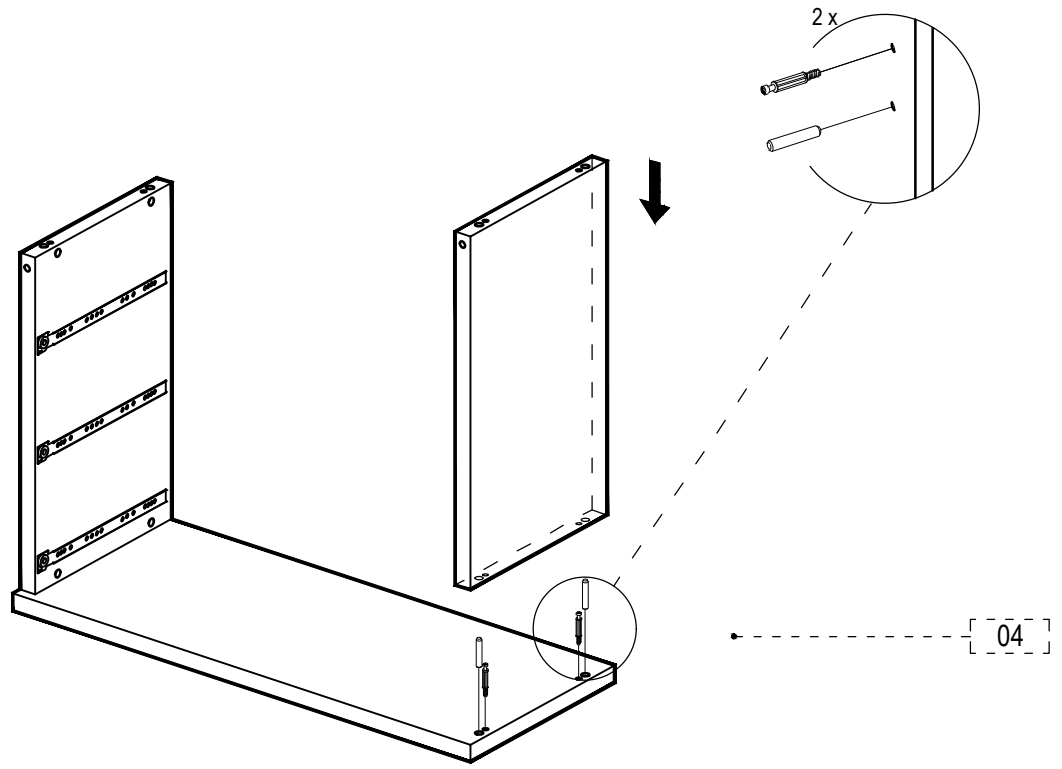

## Caracteristici tehnice produs:

A = 114 cm

B = 44 cm

C = 78 cm

150 x 400 x 18 mm; nr. buc: 6

150 x 384 x 18 mm; nr. buc: 3

400 x 1048 x 18 mm; nr. buc: 3

02

[ 06 ] SERTAR x 3

[ 06.3 ]

[ 06.2 ]

2 x