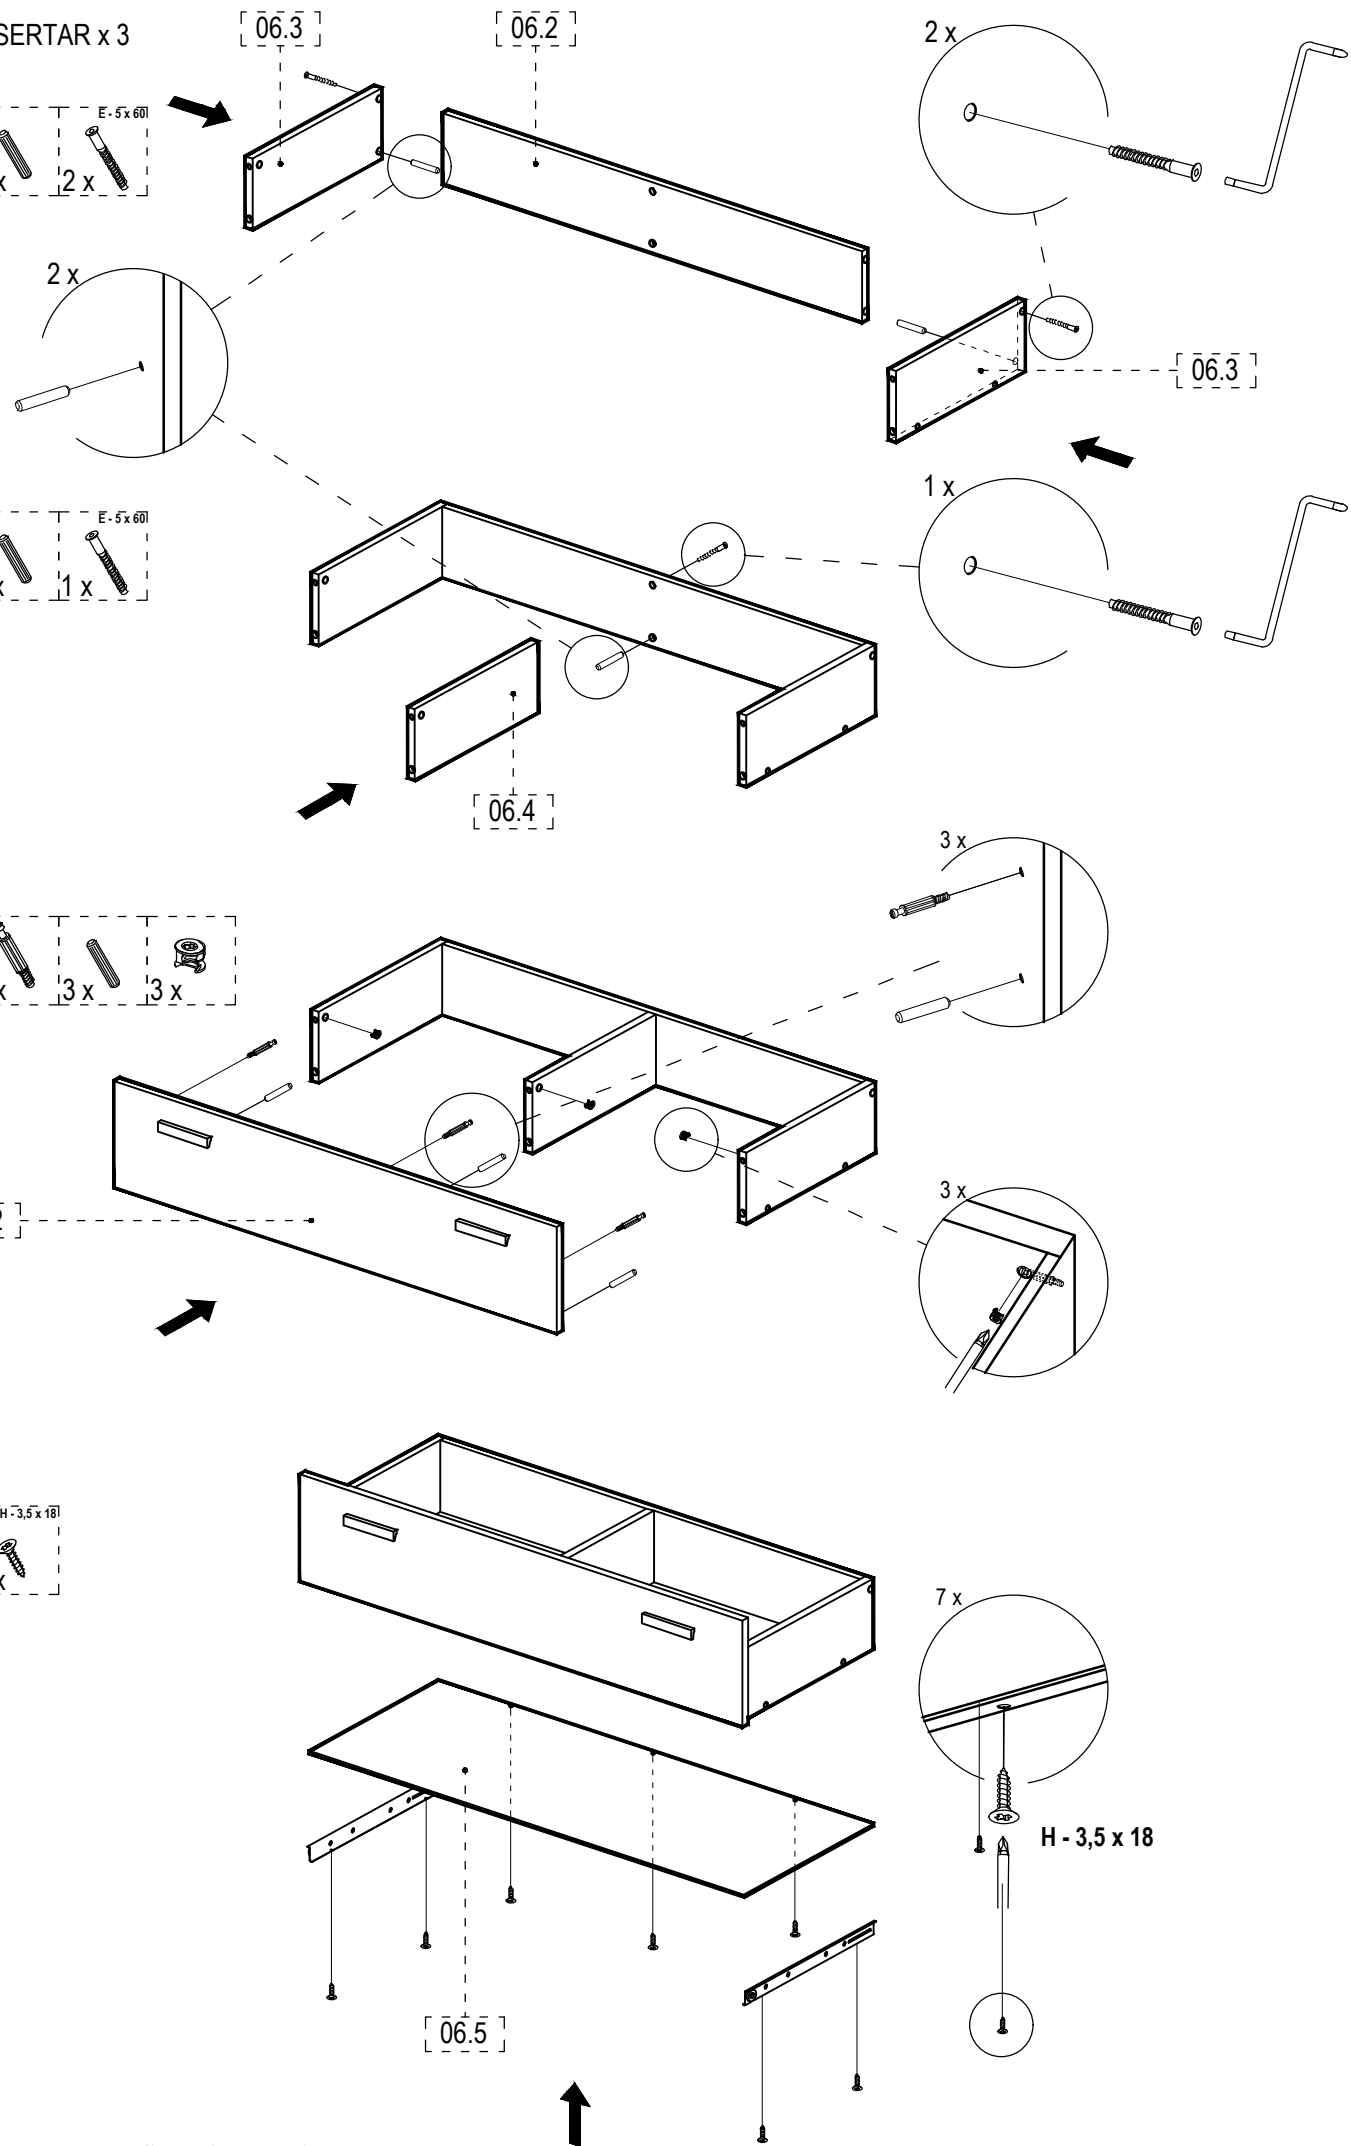

## Caracteristici tehnice produs:

A = 114 cm

B = 44 cm

C = 78 cm

150 x 400 x 18 mm; nr. buc: 6

150 x 384 x 18 mm; nr. buc: 3

400 x 1048 x 18 mm; nr. buc: 3

02

[ 06 ] SERTAR x 3

[ 06.3 ]

[ 06.2 ]

2 x

8  
2 x  
2 x  
E - 5 x 60

2 x

9  
1 x  
1 x  
E - 5 x 60

[ 06.4 ]

10  
3 x  
3 x  
3 x

[ 06.2 ]

11  
7 x  
H - 3,5 x 18

7 x

H - 3,5 x 18

[ 06.5 ]

ATENȚIE! A se respecta ordinea de montaj.

12 H-3,5 x 18  
10 x

13

14

! ATENTIE! Capacele se monteaza peste prinderile vizibile.