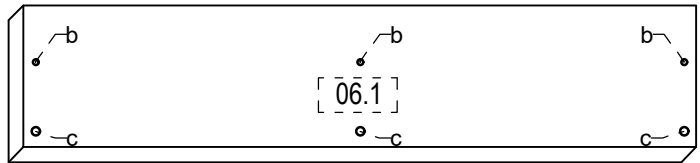

## Caracteristici tehnice produs:

A = 114 cm

B = 44 cm

C = 78 cm

Accesorii:

		<b>E - 5 x 60</b> 	<b>E - 7 x 60</b> 
<b>H - 3,5 x 18</b> 	<b>H - 4 x 18</b> 	<b>H - 4 x 30</b> 	<b>H - 4 x 40</b> 
		<b>CAPAC E</b> 	<b>CAPAC H</b> 

2 pers

! Se foloseste bormasina cu reglare de presiune. Cuplul de strangere trebuie sa fie reglat corespunzator. Folosirea sa este interzisa la montajul camelor.

440 x 1140 x 36 mm; nr. buc: 1

36 x 1140 x 18 mm; nr. buc: 1

440 x 1140 x 18 mm; nr. buc: 1

412 x 708 x 18 mm; nr. buc: 2

708 x 1140 x 3 mm; nr. buc: 1

[ 06 ] SERTAR x 3

225 x 1140 x 18 mm; nr. buc: 2

150 x 1012 x 18 mm; nr. buc: 3

150 x 400 x 18 mm; nr. buc: 6

150 x 384 x 18 mm; nr. buc: 3

400 x 1048 x 18 mm; nr. buc: 3

02

[ 06 ] SERTAR x 3

[ 06.3 ]

[ 06.2 ]

2 x