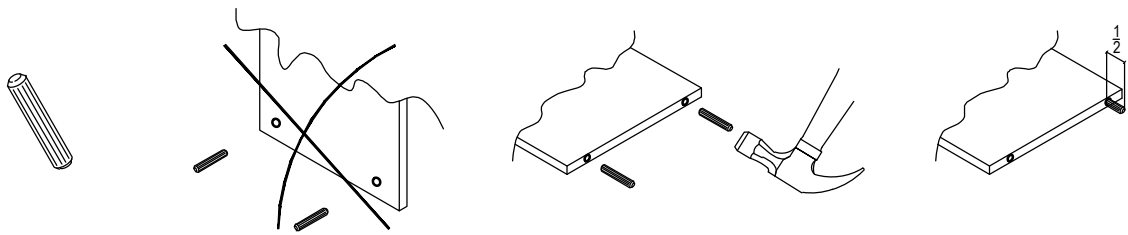

## Caracteristici tehnice produs:

A = 114 cm

B = 44 cm

C = 78 cm

## Materiale:

- Carcase și fronturi din plăci din aşchii de lemn (PAL) melaminate de grosime = 18 mm
- Spate corpuri din placi din fibre de lemn (PFL) de grosime = 3 mm
- Elemente de îmbinare din lemn și metalice
- Picioare reglabile din material plastic

Accesorii:

		<b>E - 5 x 60</b> 	<b>E - 7 x 60</b> 
<b>H - 3,5 x 18</b> 	<b>H - 4 x 18</b> 	<b>H - 4 x 30</b> 	<b>H - 4 x 40</b> 
		<b>CAPAC E</b> 	<b>CAPAC H</b> 

2 pers

! Se foloseste bormasina cu reglare de presiune. Cuplul de strangere trebuie sa fie reglat corespunzator. Folosirea sa este interzisa la montajul camelor.