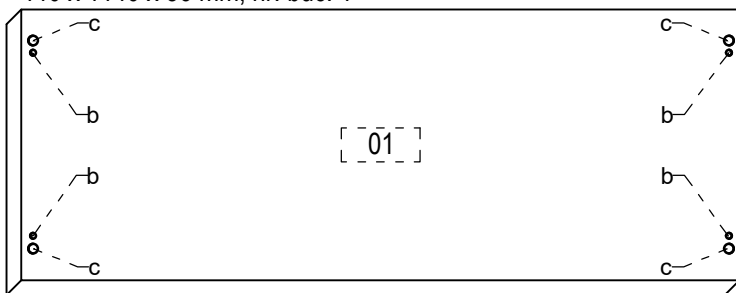

440 x 1140 x 36 mm; nr. buc: 1

36 x 1140 x 18 mm; nr. buc: 1

440 x 1140 x 18 mm; nr. buc: 1

412 x 708 x 18 mm; nr. buc: 2

708 x 1140 x 3 mm; nr. buc: 1