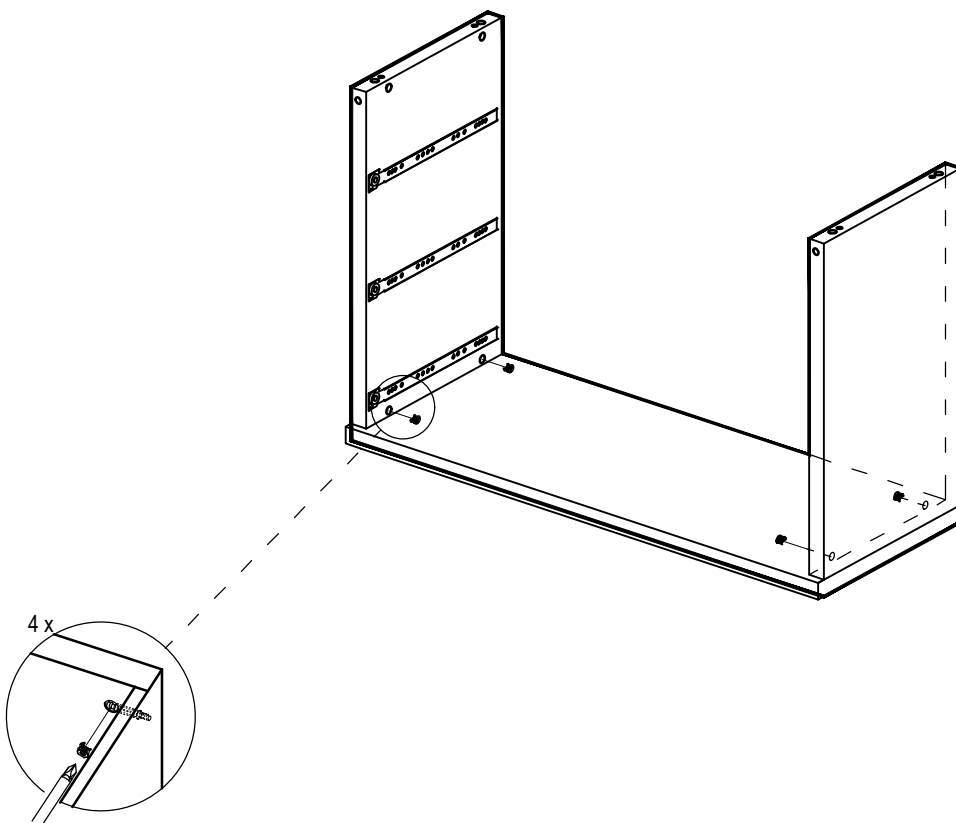

## Caracteristici tehnice produs:

A = 114 cm

B = 44 cm

C = 78 cm

150 x 400 x 18 mm; nr. buc: 6

150 x 384 x 18 mm; nr. buc: 3

400 x 1048 x 18 mm; nr. buc: 3

02

[ 06 ] SERTAR x 3

[ 06.3 ]

[ 06.2 ]

2 x