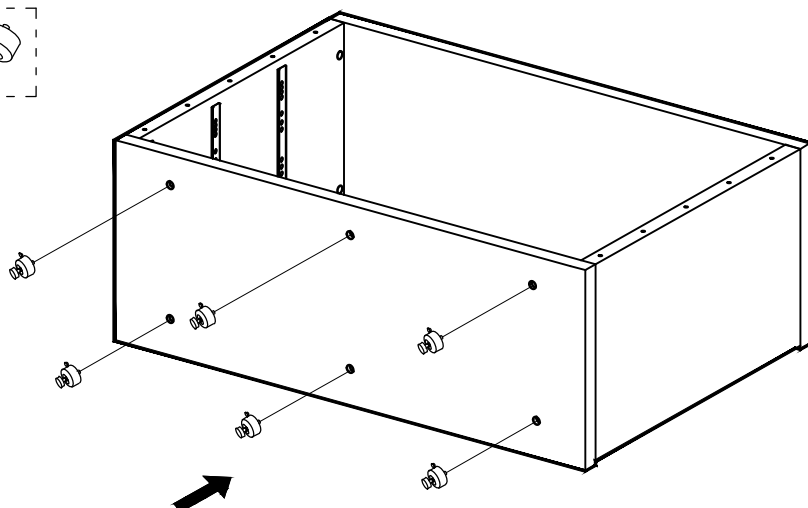

## Caracteristici tehnice produs:

A = 114 cm

B = 44 cm

C = 78 cm

150 x 400 x 18 mm; nr. buc: 6

150 x 384 x 18 mm; nr. buc: 3

400 x 1048 x 18 mm; nr. buc: 3

02

[ 06 ] SERTAR x 3

[ 06.3 ]

[ 06.2 ]

2 x