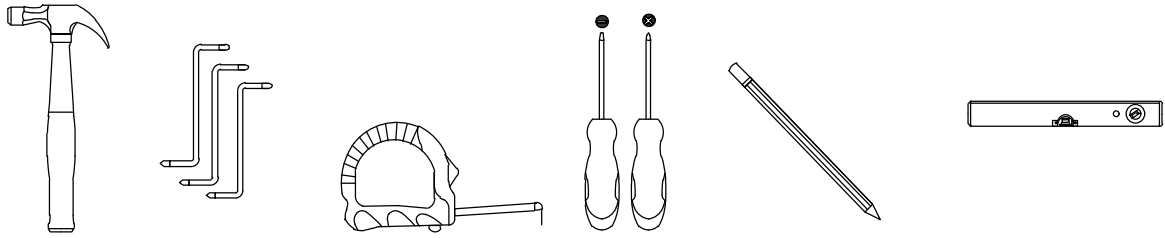

## Caracteristici tehnice produs:

A = 114 cm

B = 44 cm

C = 78 cm

## Materiale:

- Carcase și fronturi din plăci din aşchii de lemn (PAL) melaminate de grosime = 18 mm
- Spate corpuri din placi din fibre de lemn (PFL) de grosime = 3 mm
- Elemente de îmbinare din lemn și metalice
- Picioare reglabile din material plastic

Accesorii:

		<b>E - 5 x 60</b> 	<b>E - 7 x 60</b> 
<b>H - 3,5 x 18</b> 	<b>H - 4 x 18</b> 	<b>H - 4 x 30</b> 	<b>H - 4 x 40</b> 
		<b>CAPAC E</b> 	<b>CAPAC H</b> 

2 pers

! Se foloseste bormasina cu reglare de presiune. Cuplul de strangere trebuie sa fie reglat corespunzator. Folosirea sa este interzisa la montajul camelor.