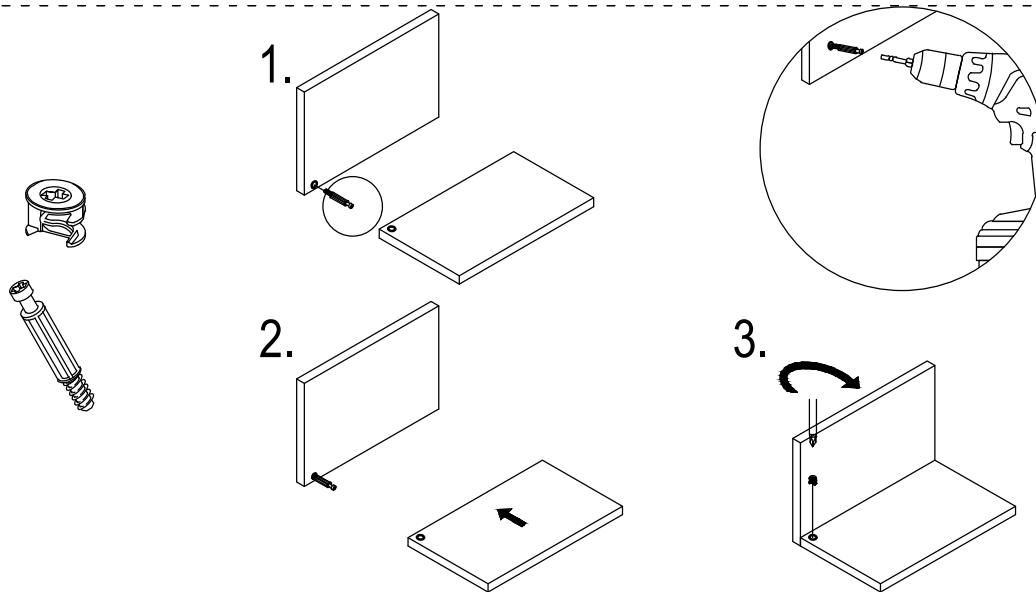

## Caracteristici tehnice produs:

A = 114 cm

B = 44 cm

C = 78 cm

## Materiale:

- Carcase și fronturi din plăci din aşchii de lemn (PAL) melaminate de grosime = 18 mm
- Spate corpuri din placi din fibre de lemn (PFL) de grosime = 3 mm
- Elemente de îmbinare din lemn și metalice
- Picioare reglabile din material plastic

Accesorii:

		<b>E - 5 x 60</b> 	<b>E - 7 x 60</b> 
<b>H - 3,5 x 18</b> 	<b>H - 4 x 18</b> 	<b>H - 4 x 30</b> 	<b>H - 4 x 40</b> 
		<b>CAPAC E</b> 	<b>CAPAC H</b> 

2 pers

! Se foloseste bormasina cu reglare de presiune. Cuplul de strangere trebuie sa fie reglat corespunzator. Folosirea sa este interzisa la montajul camelor.

440 x 1140 x 36 mm; nr. buc: 1

36 x 1140 x 18 mm; nr. buc: 1

440 x 1140 x 18 mm; nr. buc: 1

412 x 708 x 18 mm; nr. buc: 2

708 x 1140 x 3 mm; nr. buc: 1

[ 06 ] SERTAR x 3

225 x 1140 x 18 mm; nr. buc: 2

150 x 1012 x 18 mm; nr. buc: 3