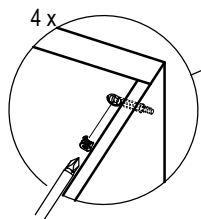

## Caracteristici tehnice produs:

A = 114 cm

B = 44 cm

C = 78 cm

440 x 1140 x 36 mm; nr. buc: 1

36 x 1140 x 18 mm; nr. buc: 1

440 x 1140 x 18 mm; nr. buc: 1

412 x 708 x 18 mm; nr. buc: 2

708 x 1140 x 3 mm; nr. buc: 1

[ 06 ] SERTAR x 3

225 x 1140 x 18 mm; nr. buc: 2

150 x 1012 x 18 mm; nr. buc: 3

150 x 400 x 18 mm; nr. buc: 6

150 x 384 x 18 mm; nr. buc: 3

400 x 1048 x 18 mm; nr. buc: 3

02

[ 06 ] SERTAR x 3

[ 06.3 ]

[ 06.2 ]

2 x