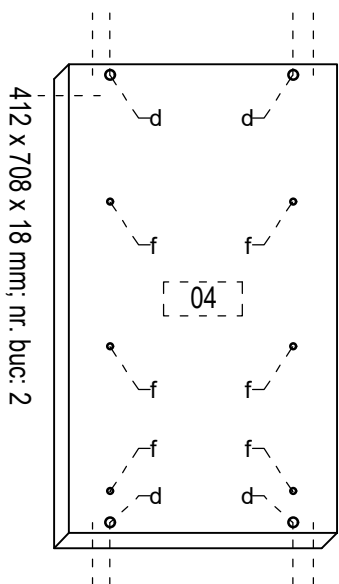

## Caracteristici tehnice produs:

A = 114 cm

B = 44 cm

C = 78 cm

Accesorii:

		<b>E - 5 x 60</b> 	<b>E - 7 x 60</b> 
<b>H - 3,5 x 18</b> 	<b>H - 4 x 18</b> 	<b>H - 4 x 30</b> 	<b>H - 4 x 40</b> 
		<b>CAPAC E</b> 	<b>CAPAC H</b> 

2 pers

! Se foloseste bormasina cu reglare de presiune. Cuplul de strangere trebuie sa fie reglat corespunzator. Folosirea sa este interzisa la montajul camelor.

440 x 1140 x 36 mm; nr. buc: 1

36 x 1140 x 18 mm; nr. buc: 1

440 x 1140 x 18 mm; nr. buc: 1

412 x 708 x 18 mm; nr. buc: 2

708 x 1140 x 3 mm; nr. buc: 1

[ 06 ] SERTAR x 3

225 x 1140 x 18 mm; nr. buc: 2

150 x 1012 x 18 mm; nr. buc: 3

150 x 400 x 18 mm; nr. buc: 6

150 x 384 x 18 mm; nr. buc: 3

400 x 1048 x 18 mm; nr. buc: 3

02

[ 06 ] SERTAR x 3

[ 06.3 ]

[ 06.2 ]

2 x