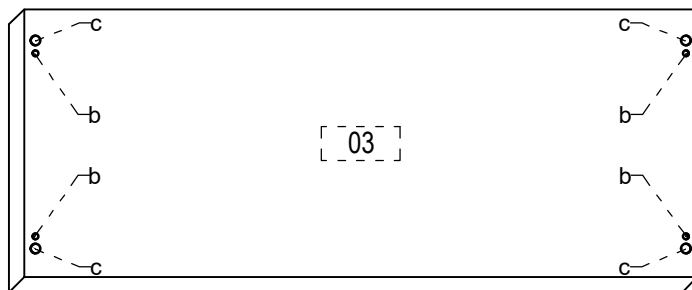

36 x 1140 x 18 mm; nr. buc: 1

440 x 1140 x 18 mm; nr. buc: 1

412 x 708 x 18 mm; nr. buc: 2