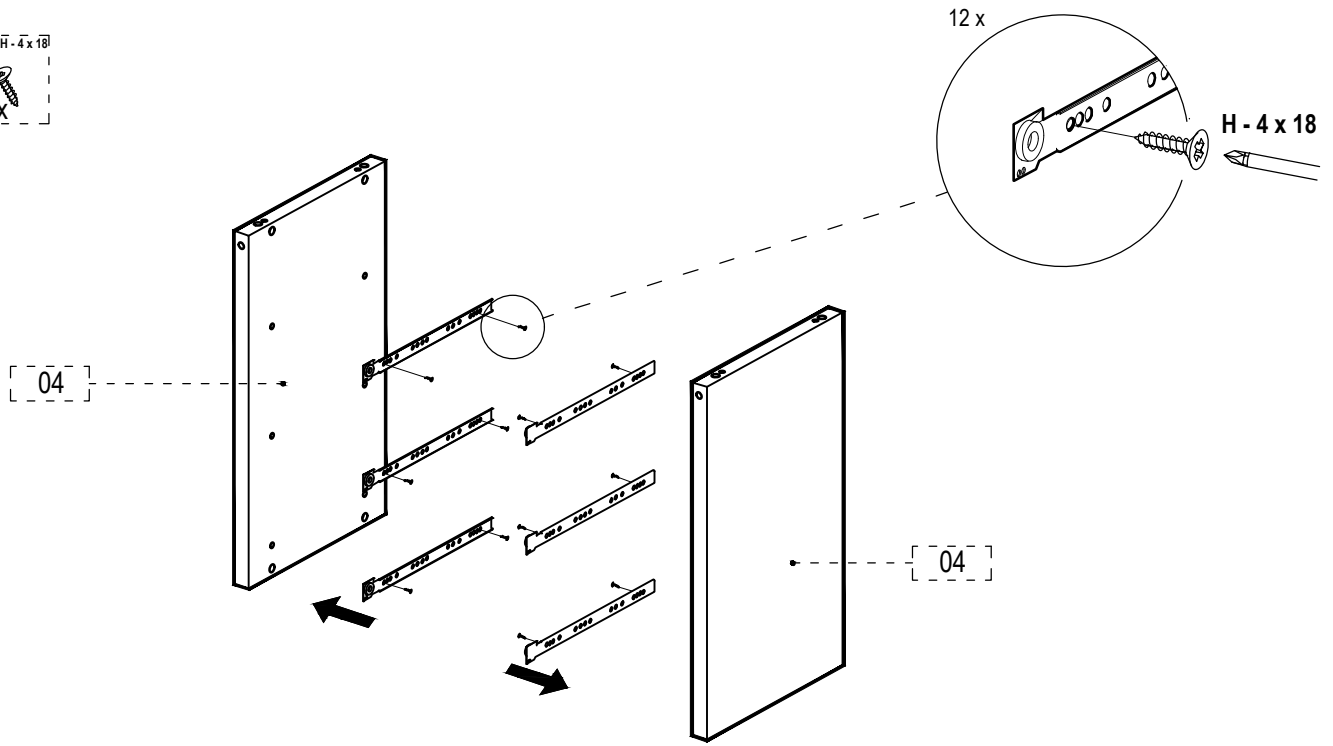

## Caracteristici tehnice produs:

A = 114 cm

B = 44 cm

C = 78 cm

440 x 1140 x 36 mm; nr. buc: 1

36 x 1140 x 18 mm; nr. buc: 1

440 x 1140 x 18 mm; nr. buc: 1

412 x 708 x 18 mm; nr. buc: 2

708 x 1140 x 3 mm; nr. buc: 1

[ 06 ] SERTAR x 3

225 x 1140 x 18 mm; nr. buc: 2

150 x 1012 x 18 mm; nr. buc: 3

150 x 400 x 18 mm; nr. buc: 6

150 x 384 x 18 mm; nr. buc: 3

400 x 1048 x 18 mm; nr. buc: 3

02

[ 06 ] SERTAR x 3

[ 06.3 ]

[ 06.2 ]

2 x

8  
2 x  
2 x  
E - 5 x 60

2 x

9  
1 x  
1 x  
E - 5 x 60

[ 06.4 ]

10  
3 x  
3 x  
3 x

[ 06.2 ]

11  
7 x  
H - 3,5 x 18

7 x