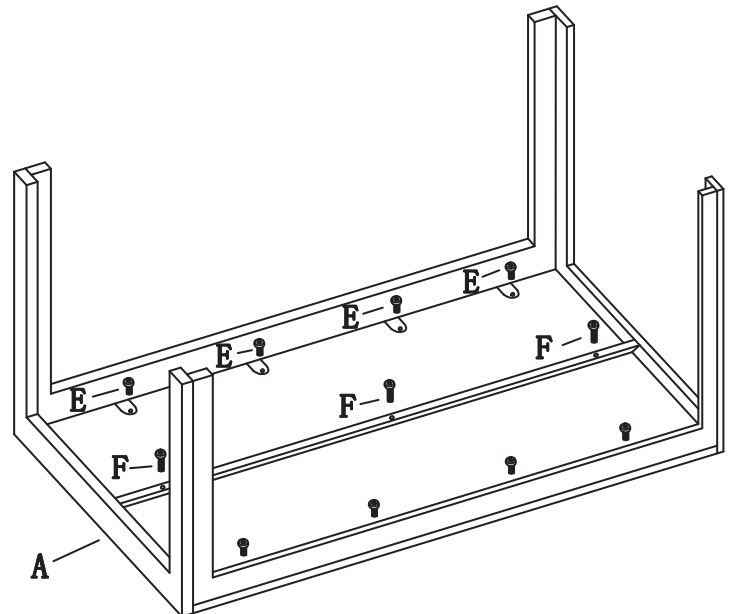

Instrucțiuni de montaj  
 MASA VARGAS 150/90/76 1C

8110861  
 VARGAS 150CM

<p><b>A</b></p>  <p>×1</p>	<p><b>B</b></p>  <p>×2</p>	<p><b>C</b></p>  <p>×2</p>	<p><b>D</b></p>  <p>×1</p>
<p><b>E</b></p>  <p>M6*13MM*12</p>	<p><b>F</b></p>  <p>M6*25MM*3</p>	<p><b>G</b></p>  <p>M6*40MM*8</p>	<p><b>H</b></p>  <p>×1</p>

Între inere și curățarea  
 terge cu o cârpă umezită în detergent diluat.  
 terge cu o cârpă curată.