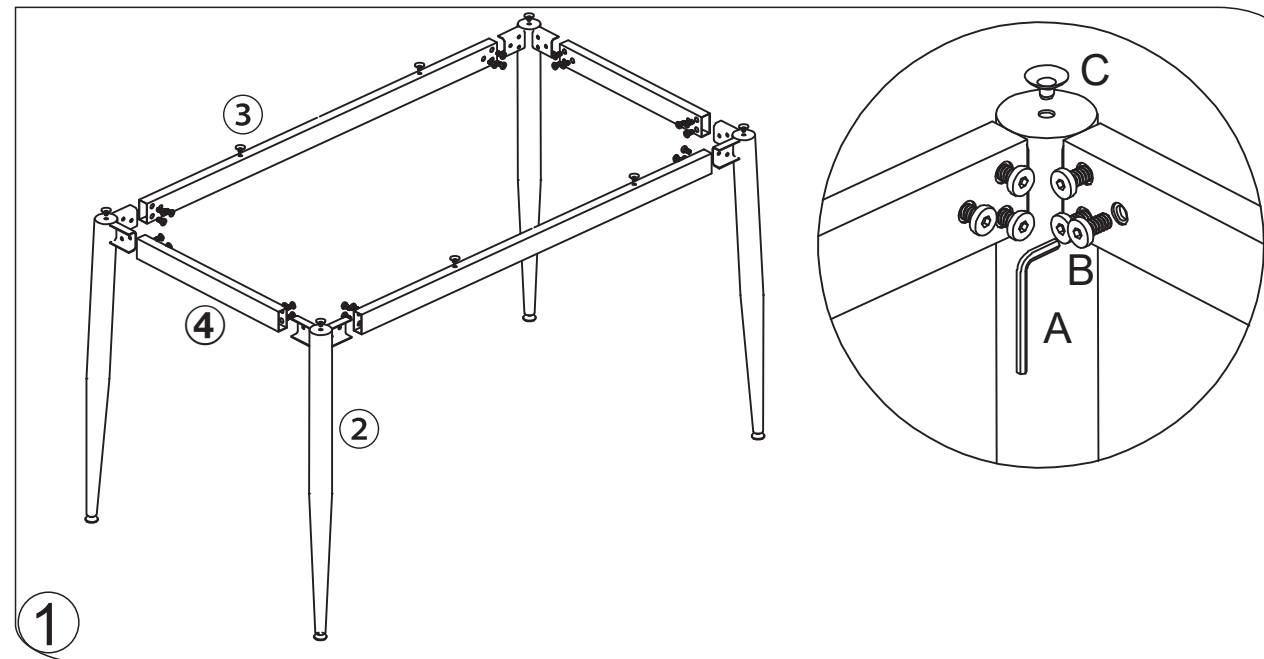

Instrucțiuni de montaj

SET MASA + 4 SCAUNE TIETZE 4C

8104729

Tietze 1+4 Table

No.	Part	Pcs
①		1
②		4
③		2
④		2
A		1
B	 M8x12mm	24
C		8

Importator: S.C DEDEMAN SRL Str. Alexei Tolstoi, nr.8, 600093, Bacau, Romania Tel: 0040/234/525525 www.dedeman.ro