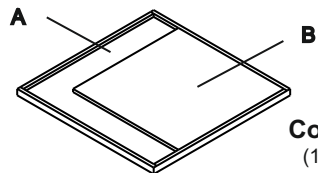

MASA CAFEA NOEL

Schiță de montaj

Dimensiune masa – 880 x 880 x 350 mm

Dimensiune colet 1. – 885 x 885 x 45 mm

Dimensiune colet 2. - 1215 x 335 x 45 mm

Greutate neta – 16,5 Kg

Colet 1/2
(12,5kg)

Colet 2/2
(4,0kg)

1

2

3

4

5

6

- A. Blat masa 880 x 880 x 18 - 1 buc
- B. Poliță – 680 x 680 x 18 – 1 buc
- C. Picior masă (rama) – 1210 x 330 x 25
- D₁ Picior masă în "U" pentru montaj - partea inferioară
- D₂ Picior masă închidere ramă - partea superioară
- Accesorii
- E₁ - Șurub 6 x 90 – 8 buc
- E₂ - Șurub 5 x 70 – 2 buc