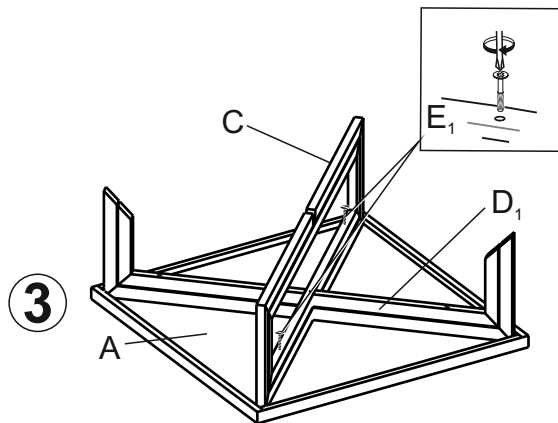

MASA CAFEA NOEL

Schiță de montaj

Dimensiune masa – 880 x 880 x 350 mm

Dimensiune colet 1. – 885 x 885 x 45 mm

Dimensiune colet 2. - 1215 x 335 x 45 mm

Greutate neta – 16,5 Kg

Colet 1/2
(12,5kg)

Colet 2/2
(4,0kg)

1

2

3

4

5

6

- A. Blat masa 880 x 880 x 18 - 1 buc
- B. Poliță – 680 x 680 x 18 – 1 buc
- C. Picior masă (rama) – 1210 x 330 x 25
- D₁ Picior masă în "U" pentru montaj - partea inferioară
- D₂ Picior masă închidere ramă - partea superioară
- Accesorii
- E₁ - Șurub 6 x 90 – 8 buc
- E₂ - Șurub 5 x 70 – 2 buc