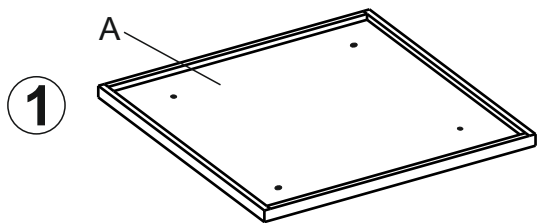

MASA CAFEA NOEL

Schiță de montaj

Dimensiune masa – 880 x 880 x 350 mm

Dimensiune colet 1. – 885 x 885 x 45 mm

Dimensiune colet 2. - 1215 x 335 x 45 mm

Greutate neta – 16,5 Kg

Colet 1/2
(12,5kg)

Colet 2/2
(4,0kg)

1

2

3

4

5

6

- A. Blat masa 880 x 880 x 18 - 1 buc
- B. Poliță – 680 x 680 x 18 – 1 buc
- C. Picior masă (rama) – 1210 x 330 x 25
- D₁ Picior masă în "U" pentru montaj - partea inferioară
- D₂ Picior masă închidere ramă - partea superioară
- Accesorii
- E₁ - Șurub 6 x 90 – 8 buc
- E₂ - Șurub 5 x 70 – 2 buc