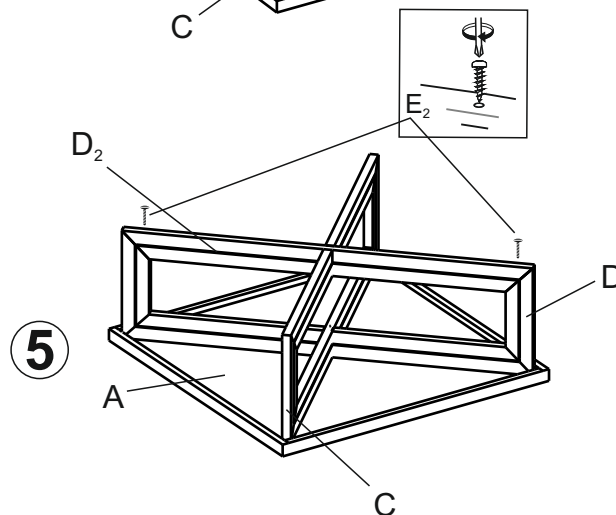

MASA CAFEA NOEL

Schiță de montaj

Dimensiune masa – 880 x 880 x 350 mm

Dimensiune colet 1. – 885 x 885 x 45 mm

Dimensiune colet 2. - 1215 x 335 x 45 mm

Greutate neta – 16,5 Kg

Colet 1/2
(12,5kg)

Colet 2/2
(4,0kg)

1

2

3

4

5

6

- A. Blat masa 880 x 880 x 18 - 1 buc
- B. Poliță – 680 x 680 x 18 – 1 buc
- C. Picior masă (rama) – 1210 x 330 x 25
- D₁ Picior masă în "U" pentru montaj - partea inferioară
- D₂ Picior masă închidere ramă - partea superioară
- Accesorii
- E₁ - Șurub 6 x 90 – 8 buc
- E₂ - Șurub 5 x 70 – 2 buc