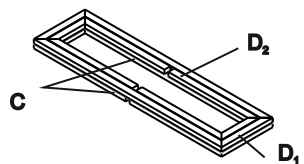

MASA CAFEA NOEL

Schiță de montaj

Dimensiune masa – 880 x 880 x 350 mm

Dimensiune colet 1. – 885 x 885 x 45 mm

Dimensiune colet 2. - 1215 x 335 x 45 mm

Greutate neta – 16,5 Kg

Colet 1/2
(12,5kg)

Colet 2/2
(4,0kg)

1

2

3

4

5

6

- A. Blat masa 880 x 880 x 18 - 1 buc
- B. Poliță – 680 x 680 x 18 – 1 buc
- C. Picior masă (rama) – 1210 x 330 x 25
- D₁ Picior masă în "U" pentru montaj - partea inferioară
- D₂ Picior masă închidere ramă - partea superioară
- Accesorii
- E₁ - Șurub 6 x 90 – 8 buc
- E₂ - Șurub 5 x 70 – 2 buc