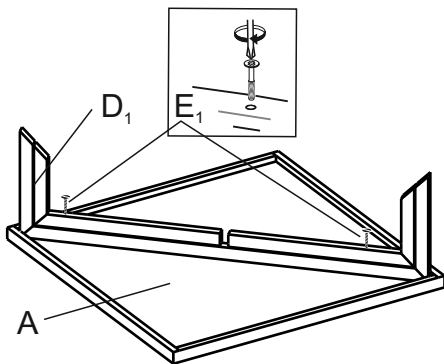

MASA CAFEA NOEL

Schiță de montaj

Dimensiune masa – 880 x 880 x 350 mm

Dimensiune colet 1. – 885 x 885 x 45 mm

Dimensiune colet 2. - 1215 x 335 x 45 mm

Greutate neta – 16,5 Kg

Colet 1/2
(12,5kg)

Colet 2/2
(4,0kg)

1

2

3

4

5

6

- A. Blat masa 880 x 880 x 18 - 1 buc
- B. Poliță – 680 x 680 x 18 – 1 buc
- C. Picior masă (rama) – 1210 x 330 x 25
- D₁ Picior masă în "U" pentru montaj - partea inferioară
- D₂ Picior masă închidere ramă - partea superioară
- Accesorii
- E₁ - Șurub 6 x 90 – 8 buc
- E₂ - Șurub 5 x 70 – 2 buc