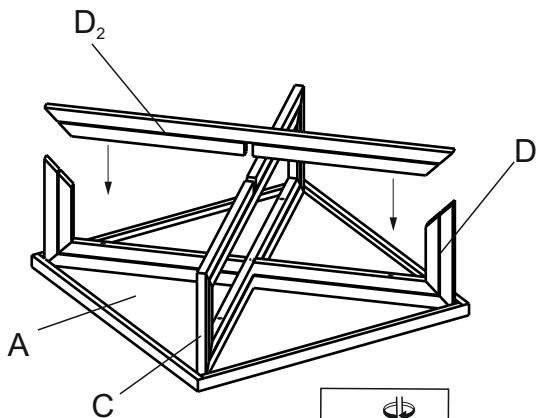

MASA CAFEA NOEL

Schiță de montaj

Dimensiune masa – 880 x 880 x 350 mm

Dimensiune colet 1. – 885 x 885 x 45 mm

Dimensiune colet 2. - 1215 x 335 x 45 mm

Greutate neta – 16,5 Kg

Colet 1/2
(12,5kg)

Colet 2/2
(4,0kg)

1

2

3

4

5

6

- A. Blat masa 880 x 880 x 18 - 1 buc
- B. Poliță – 680 x 680 x 18 – 1 buc
- C. Picior masă (rama) – 1210 x 330 x 25
- D₁ Picior masă în "U" pentru montaj - partea inferioară
- D₂ Picior masă închidere ramă - partea superioară
- Accesorii
- E₁ - Șurub 6 x 90 – 8 buc
- E₂ - Șurub 5 x 70 – 2 buc