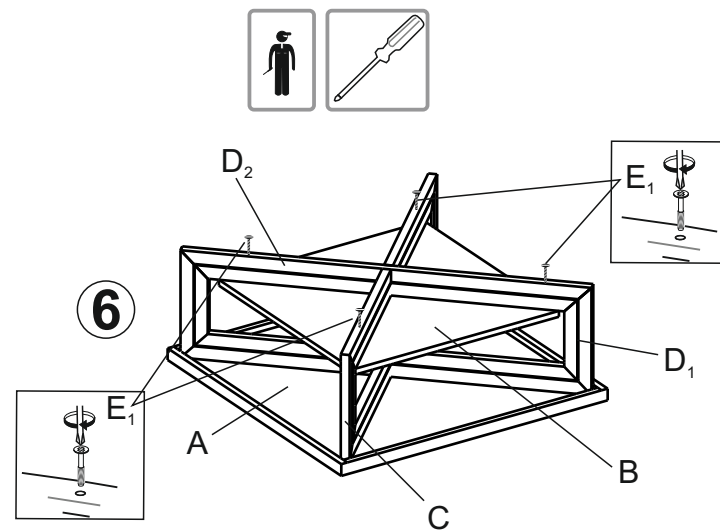

MASA CAFEA NOEL

Schiță de montaj

Dimensiune masa – 880 x 880 x 350 mm

Dimensiune colet 1. – 885 x 885 x 45 mm

Dimensiune colet 2. - 1215 x 335 x 45 mm

Greutate neta – 16,5 Kg

Colet 1/2
(12,5kg)

Colet 2/2
(4,0kg)

1

2

3

4

5

6

- A. Blat masa 880 x 880 x 18 - 1 buc
- B. Poliță – 680 x 680 x 18 – 1 buc
- C. Picior masă (rama) – 1210 x 330 x 25
- D₁ Picior masă în "U" pentru montaj - partea inferioară
- D₂ Picior masă închidere ramă - partea superioară
- Accesorii
- E₁ - Șurub 6 x 90 – 8 buc
- E₂ - Șurub 5 x 70 – 2 buc