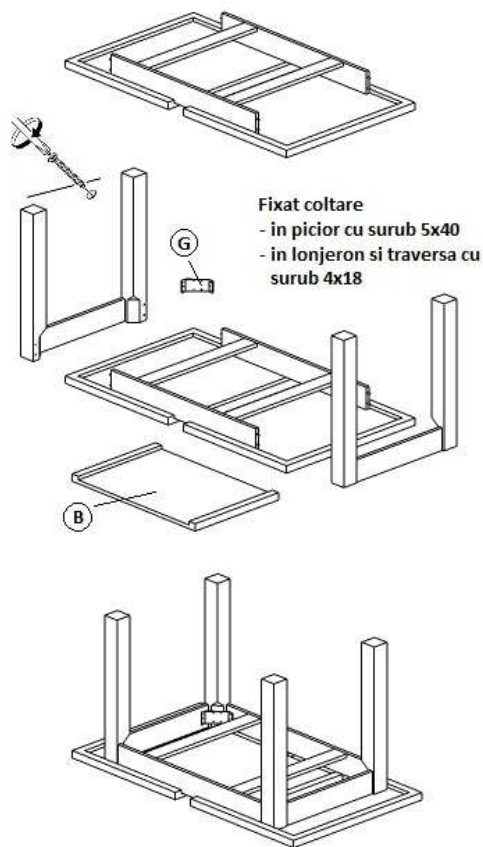

Masă extensibilă  
**Serena**  
 Schiță de montaj

Dimensiuni masa: 1180 / 1570 x 680 x H760mm  
 Greutate neta: 26 kg  
 Dimensiuni colet: 1350 x 810 x 160mm

- A. Blat masa 1180x680x18 mm - 1 buc
- B. Extensie blat 390x680x18 mm - 1 buc
- C. Picior masa 742x80x40 mm - 4 buc
- D. Lonjeron cadru 940x110x18 - 2 buc
- E. Traversa mica 480x110x18 mm- 2 buc
- F. Legatura cadru - 2 buc
- G. Coltar metalic - 4 buc+holtzsuruburi (punga)