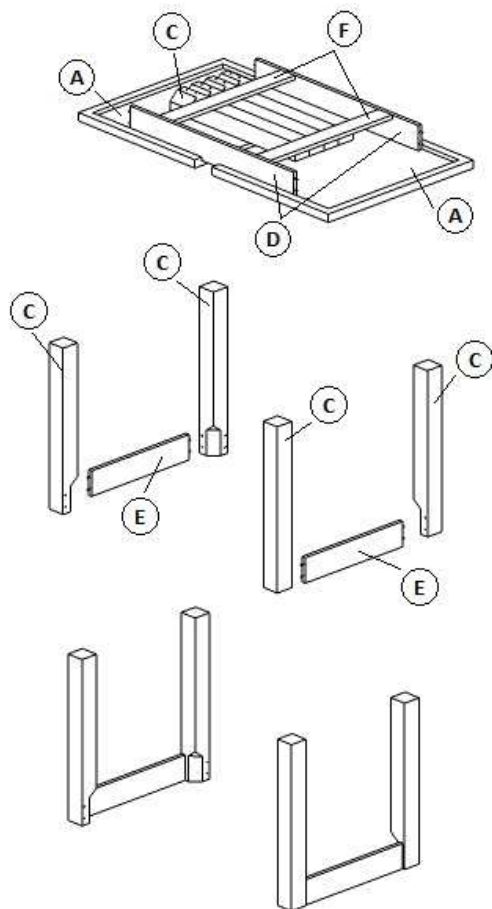

Masă extensibilă  
**Serena**  
 Schiță de montaj

Dimensiuni masa: 1180 / 1570 x 680 x H760mm  
 Greutate neta: 26 kg  
 Dimensiuni colet: 1350 x 810 x 160mm

- A. Blat masa 1180x680x18 mm - 1 buc
- B. Extensie blat 390x680x18 mm - 1 buc
- C. Picior masa 742x80x40 mm - 4 buc
- D. Lonjeron cadru 940x110x18 - 2 buc
- E. Traversa mica 480x110x18 mm- 2 buc
- F. Legatura cadru - 2 buc
- G. Coltar metalic - 4 buc+holtzsuruburi (punga)