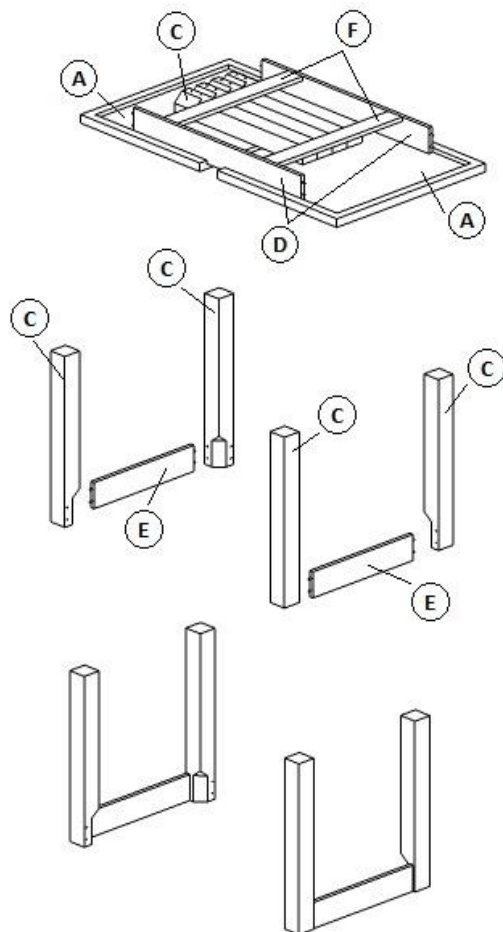

# Masă extensibilă Consuela

Schiță de montaj

Dimensiuni masa: 1340 / 1860 x 800 x H760mm  
 Greutate neta: 40 kg  
 Dimensiuni colet: 1350 x 810 x 160mm

- A. Blat masa 1340x800x36 mm - 1 buc
- B. Extensie blat 520x800x36 mm - 1 buc
- C. Picior masa 742x80x80 mm - 4 buc
- D. Lonjeron cadru 940x110x18 - 2 buc
- E. Traversa mica 540x110x18 mm- 2 buc
- F. Legatura cadru 673x80x18 - 2 buc
- G. Coltar metalic - 4 buc+holtzsuruburi (punga)