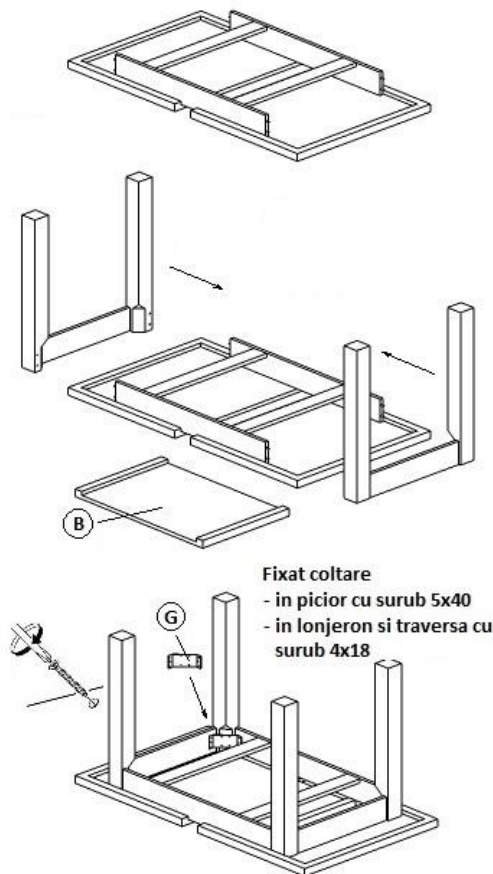

# Masă extensibilă Consuela

Schiță de montaj

Dimensiuni masa: 1340 / 1860 x 800 x H760mm  
 Greutate neta: 40 kg  
 Dimensiuni colet: 1350 x 810 x 160mm

- A. Blat masa 1340x800x36 mm - 1 buc
- B. Extensie blat 520x800x36 mm - 1 buc
- C. Picior masa 742x80x80 mm - 4 buc
- D. Lonjeron cadru 940x110x18 - 2 buc
- E. Traversa mica 540x110x18 mm- 2 buc
- F. Legatura cadru 673x80x18 - 2 buc
- G. Coltar metalic - 4 buc+holtzsuruburi (punga)