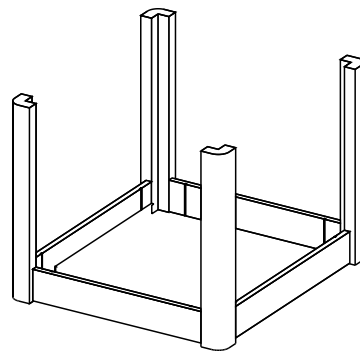

Masă extensibilă KUBIS

scemă de montaj

- A. Blat masa 920 x 1020 - 2 buc
- B. Picior masa 745 x 80 x 80 -4 buc
- C. Lonjeron cadru : 820 x 120 x 18 - 2 buc
- D. Lonjeron cadru 720 x 120 x 18 - 2 buc
- E. Colțar metalic - 4 buc + holtzsuruburi(pungă)
- F. Zăvor de siguranță prindere blat masă - 1buc

Dimensiune masă:	1840 x 1020
Greutate netă:	32 kg
Dimensiune colet:	1030 x 930 x 120