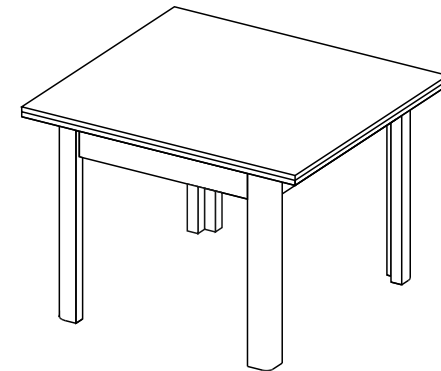

Masă extensibilă KUBIS

scemă de montaj

- A. Blat masa 920 x 1020 - 2 buc
- B. Picior masa 745 x 80 x 80 -4 buc
- C. Lonjeron cadru : 820 x 120 x 18 - 2 buc
- D. Lonjeron cadru 720 x 120 x 18 - 2 buc
- E. Colțar metalic - 4 buc + holtzsuruburi(pungă)
- F. Zăvor de siguranță prindere blat masă - 1buc

Dimensiune masă:	1840 x 1020
Greutate netă:	32 kg
Dimensiune colet:	1030 x 930 x 120