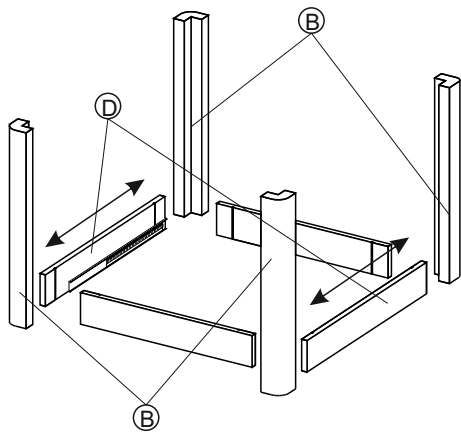

Masă extensibilă KUBIS

scemă de montaj

- A. Blat masa 920 x 1020 - 2 buc
- B. Picior masa 745 x 80 x 80 -4 buc
- C. Lonjeron cadru : 820 x 120 x 18 - 2 buc
- D. Lonjeron cadru 720 x 120 x 18 - 2 buc
- E. Colțar metalic - 4 buc + holtzsuruburi(pungă)
- F. Zăvor de siguranță prindere blat masă - 1buc

Dimensiune masă:	1840 x 1020
Greutate netă:	32 kg
Dimensiune colet:	1030 x 930 x 120