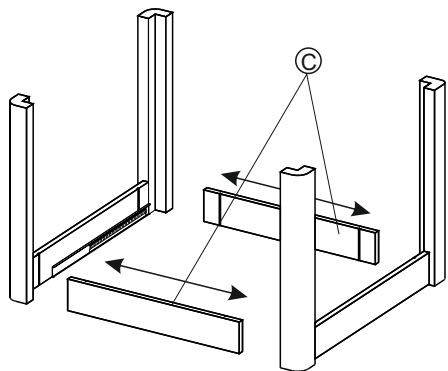

Masă extensibilă KUBIS

scemă de montaj

- A. Blat masa 920 x 1020 - 2 buc
- B. Picior masa 745 x 80 x 80 -4 buc
- C. Lonjeron cadru : 820 x 120 x 18 - 2 buc
- D. Lonjeron cadru 720 x 120 x 18 - 2 buc
- E. Colțar metalic - 4 buc + holtzsuruburi(pungă)
- F. Zăvor de siguranță prindere blat masă - 1buc

Dimensiune masă:	1840 x 1020
Greutate netă:	32 kg
Dimensiune colet:	1030 x 930 x 120