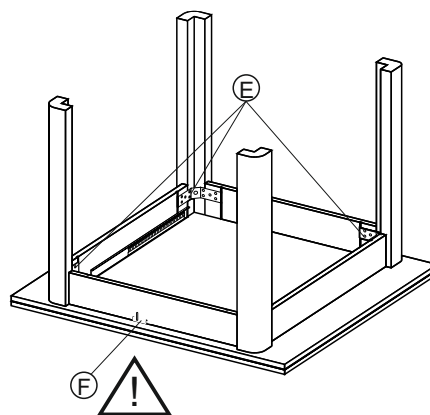

Masă extensibilă KUBIS

scemă de montaj

- A. Blat masa 920 x 1020 - 2 buc
- B. Picior masa 745 x 80 x 80 -4 buc
- C. Lonjeron cadru : 820 x 120 x 18 - 2 buc
- D. Lonjeron cadru 720 x 120 x 18 - 2 buc
- E. Colțar metalic - 4 buc + holtzsuruburi(pungă)
- F. Zăvor de siguranță prindere blat masă - 1buc

Dimensiune masă:	1840 x 1020
Greutate netă:	32 kg
Dimensiune colet:	1030 x 930 x 120