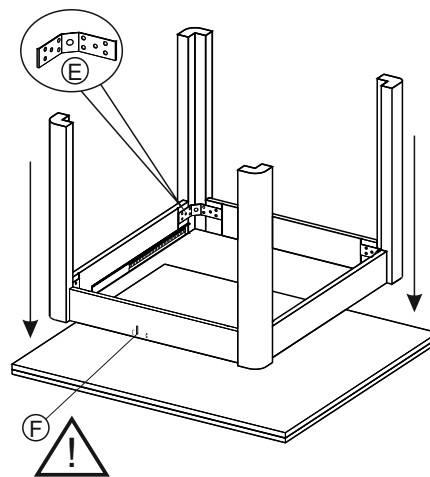

Masă extensibilă KUBIS

scemă de montaj

- A. Blat masa 920 x 1020 - 2 buc
- B. Picior masa 745 x 80 x 80 -4 buc
- C. Lonjeron cadru : 820 x 120 x 18 - 2 buc
- D. Lonjeron cadru 720 x 120 x 18 - 2 buc
- E. Colțar metalic - 4 buc + holtzsuruburi(pungă)
- F. Zăvor de siguranță prindere blat masă - 1buc

Dimensiune masă:	1840 x 1020
Greutate netă:	32 kg
Dimensiune colet:	1030 x 930 x 120