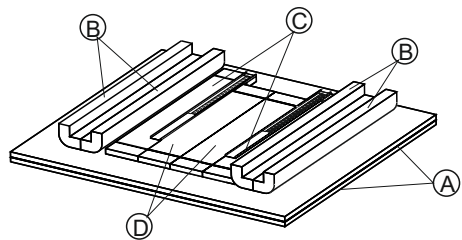

Masă extensibilă KUBIS

scemă de montaj

- A. Blat masa 920 x 1020 - 2 buc
- B. Picior masa 745 x 80 x 80 -4 buc
- C. Lonjeron cadru : 820 x 120 x 18 - 2 buc
- D. Lonjeron cadru 720 x 120 x 18 - 2 buc
- E. Colțar metalic - 4 buc + holtzsuruburi(pungă)
- F. Zăvor de siguranță prindere blat masă - 1buc

Dimensiune masă:	1840 x 1020
Greutate netă:	32 kg
Dimensiune colet:	1030 x 930 x 120