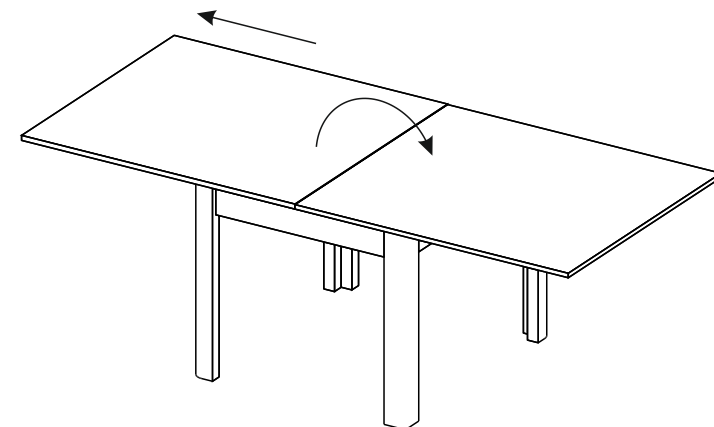

Masă extensibilă KUBIS

scemă de montaj

- A. Blat masa 920 x 1020 - 2 buc
- B. Picior masa 745 x 80 x 80 -4 buc
- C. Lonjeron cadru : 820 x 120 x 18 - 2 buc
- D. Lonjeron cadru 720 x 120 x 18 - 2 buc
- E. Colțar metalic - 4 buc + holtzsuruburi(pungă)
- F. Zăvor de siguranță prindere blat masă - 1buc

Dimensiune masă:	1840 x 1020
Greutate netă:	32 kg
Dimensiune colet:	1030 x 930 x 120