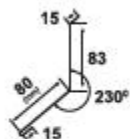

### BORDURĂ LA PERETE

Se folosește la intersecția apelor cu pereți calcan, ziduri despărțitoare.

Împiedică apa să se infiltreze pe lângă perete.

Dimensiuni producție:

- 178 mm
- 208 mm
- 250 mm (modelul Romanic)

Distăpant 178mm

Distăpant 208mm

Distăpant 250mm