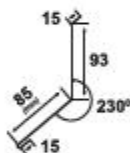

### BORDURĂ LA PERETE

Se folosește la intersecția apelor cu pereți calcan, ziduri despărțitoare.

Împiedică apa să se infiltreze pe lângă perete.

Dimensiuni producție:

- 178 mm
- 208 mm
- 250 mm (modelul Romanic)

Distăpant 178mm

Distăpant 208mm

Distăpant 250mm