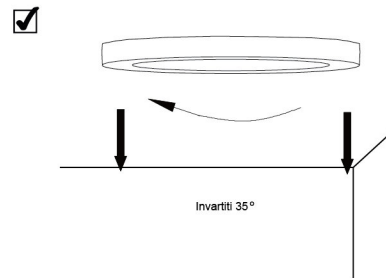

Instalatie incatrata

INCARCARE WIRELESS: NU
FRECVENTA OPERARE: 2.4G
SPECTRU DE OPERARE: 220-240 VOLTAJ
(WIFI+BLUETOOTH MODUL OPERARE VOLTAJ 3.0-3.6VDC)
PUTERE TRANSMISA: +15DBM
(PRIN (WIFI + MODULUI BLUETOOTH)
RAZA DE ACTIUNE: 30 M

Cum se dezinstaleaza

Instalare la suprafata

Cum se dezinstaleaza

NEBULA 24W KL151083