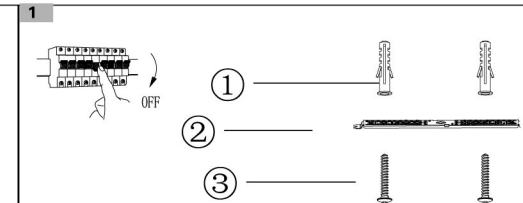

Instalatie incatrata

INCARCARE WIRELESS: NU
FRECVENTA OPERARE: 2.4G
SPECTRU DE OPERARE: 220-240 VOLTAJ
(WIFI+BLUETOOTH MODUL OPERARE VOLTAJ 3.0-3.6VDC)
PUTERE TRANSMISA: +15DBM
(PRIN (WIFI + MODULUI BLUETOOTH)
RAZA DE ACTIUNE: 30 M

Cum se dezinstaleaza

Instalare la suprafata

Cum se dezinstaleaza

NEBULA 24W KL151083