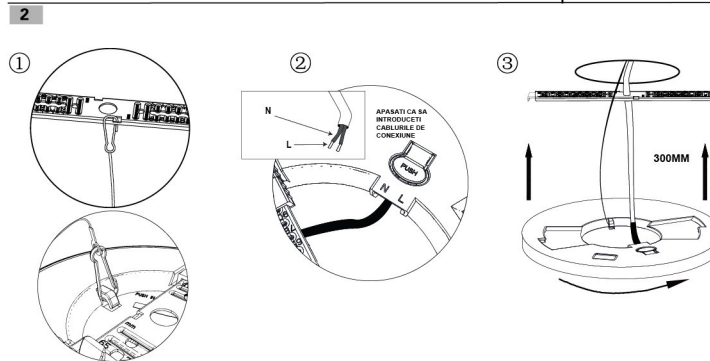

Instalatie incatrata

INCARCARE WIRELESS: NU
FRECVENTA OPERARE: 2.4G
SPECTRU DE OPERARE: 220-240 VOLTAJ
(WIFI+BLUETOOTH MODUL OPERARE VOLTAJ 3.0-3.6VDC)
PUTERE TRANSMISA: +15DBM
(PRIN (WIFI + MODULUI BLUETOOTH)
RAZA DE ACTIUNE: 30 M

Cum se dezinstaleaza

Instalare la suprafata

Cum se dezinstaleaza

NEBULA 24W KL151083