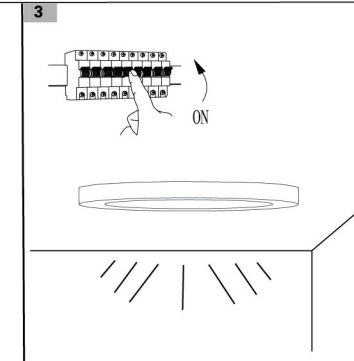

Instalatie incatrata

INCARCARE WIRELESS: NU
FRECVENTA OPERARE: 2.4G
SPECTRU DE OPERARE: 220-240 VOLTAJ
(WIFI+BLUETOOTH MODUL OPERARE VOLTAJ 3.0-3.6VDC)
PUTERE TRANSMISA: +15DBM
(PRIN (WIFI + MODULUI BLUETOOTH)
RAZA DE ACTIUNE: 30 M

Cum se dezinstaleaza

Instalare la suprafata

Cum se dezinstaleaza

NEBULA 24W KL151083