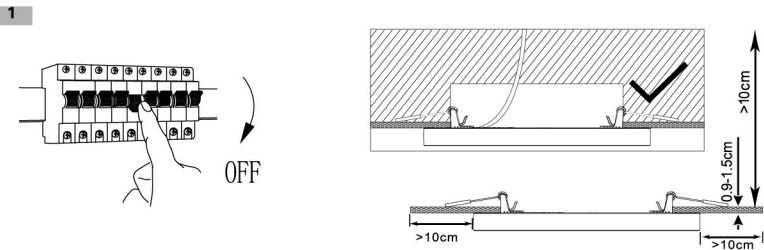

Instalatie incatrata

INCARCARE WIRELESS: NU
FRECVENTA OPERARE: 2.4G
SPECTRU DE OPERARE: 220-240 VOLTAJ
(WIFI+BLUETOOTH MODUL OPERARE VOLTAJ 3.0-3.6VDC)
PUTERE TRANSMISA: +15DBM
(PRIN (WIFI + MODULUI BLUETOOTH)
RAZA DE ACTIUNE: 30 M

Cum se dezinstaleaza

Instalare la suprafata

Cum se dezinstaleaza

NEBULA 24W KL151083