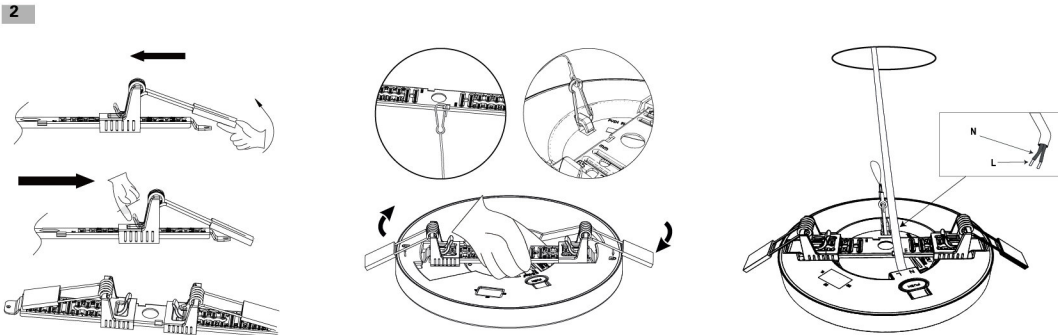

Instalatie incatrata

INCARCARE WIRELESS: NU
FRECVENTA OPERARE: 2.4G
SPECTRU DE OPERARE: 220-240 VOLTAJ
(WIFI+BLUETOOTH MODUL OPERARE VOLTAJ 3.0-3.6VDC)
PUTERE TRANSMISA: +15DBM
(PRIN (WIFI + MODULUI BLUETOOTH)
RAZA DE ACTIUNE: 30 M

Cum se dezinstaleaza

Instalare la suprafata

Cum se dezinstaleaza

NEBULA 24W KL151083