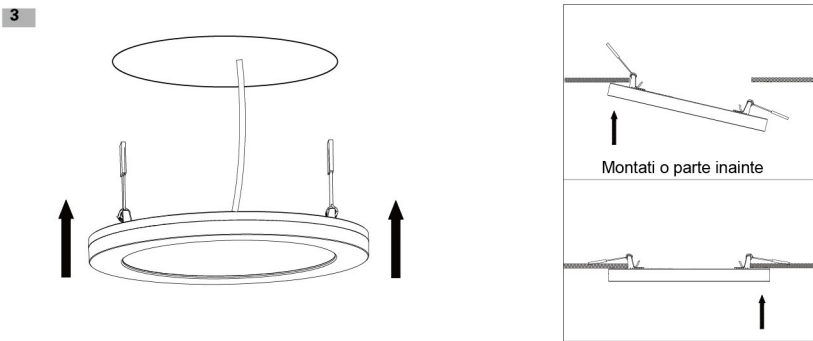

Instalatie incatrata

INCARCARE WIRELESS: NU
FRECVENTA OPERARE: 2.4G
SPECTRU DE OPERARE: 220-240 VOLTAJ
(WIFI+BLUETOOTH MODUL OPERARE VOLTAJ 3.0-3.6VDC)
PUTERE TRANSMISA: +15DBM
(PRIN (WIFI + MODULUI BLUETOOTH)
RAZA DE ACTIUNE: 30 M

Cum se dezinstaleaza

Instalare la suprafata

Cum se dezinstaleaza

NEBULA 24W KL151083