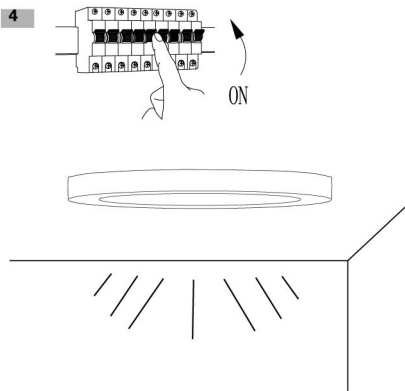

Instalatie incatrata

INCARCARE WIRELESS: NU
FRECVENTA OPERARE: 2.4G
SPECTRU DE OPERARE: 220-240 VOLTAJ
(WIFI+BLUETOOTH MODUL OPERARE VOLTAJ 3.0-3.6VDC)
PUTERE TRANSMISA: +15DBM
(PRIN (WIFI + MODULUI BLUETOOTH)
RAZA DE ACTIUNE: 30 M

Cum se dezinstaleaza

Instalare la suprafata

Cum se dezinstaleaza

NEBULA 24W KL151083