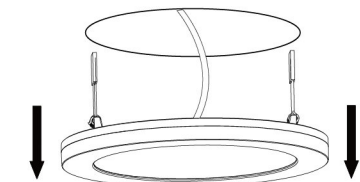

Instalatie incatrata

INCARCARE WIRELESS: NU
FRECVENTA OPERARE: 2.4G
SPECTRU DE OPERARE: 220-240 VOLTAJ
(WIFI+BLUETOOTH MODUL OPERARE VOLTAJ 3.0-3.6VDC)
PUTERE TRANSMISA: +15DBM
(PRIN (WIFI + MODULUI BLUETOOTH)
RAZA DE ACTIUNE: 30 M

Cum se dezinstaleaza

Instalare la suprafata

Cum se dezinstaleaza

NEBULA 24W KL151083