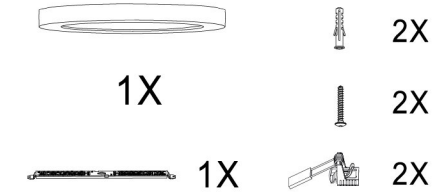

Instalatie incatrata

INCARCARE WIRELESS: NU
FRECVENTA OPERARE: 2.4G
SPECTRU DE OPERARE: 220-240 VOLTAJ
(WIFI+BLUETOOTH MODUL OPERARE VOLTAJ 3.0-3.6VDC)
PUTERE TRANSMISA: +15DBM
(PRIN (WIFI + MODULUI BLUETOOTH)
RAZA DE ACTIUNE: 30 M

Cum se dezinstaleaza

Instalare la suprafata

Cum se dezinstaleaza

NEBULA 24W KL151083