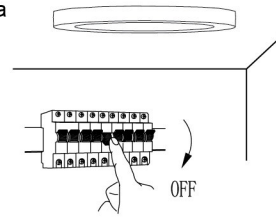

Instalatie incatrata

INCARCARE WIRELESS: NU
FRECVENTA OPERARE: 2.4G
SPECTRU DE OPERARE: 220-240 VOLTAJ
(WIFI+BLUETOOTH MODUL OPERARE VOLTAJ 3.0-3.6VDC)
PUTERE TRANSMISA: +15DBM
(PRIN (WIFI + MODULUI BLUETOOTH)
RAZA DE ACTIUNE: 30 M

Cum se dezinstaleaza

Instalare la suprafata

Cum se dezinstaleaza

NEBULA 24W KL151083