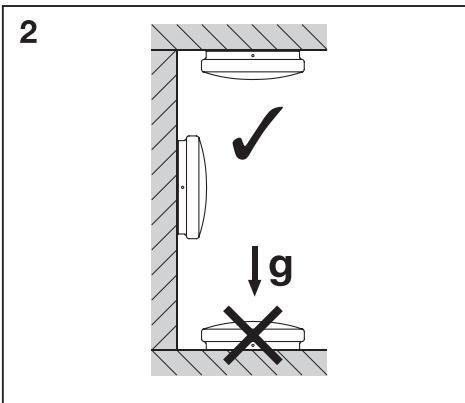

CEILING ROUND