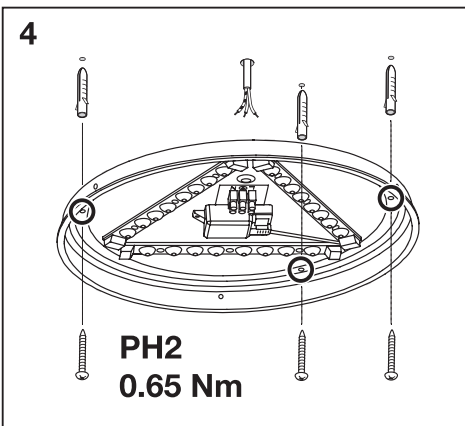

CEILING ROUND