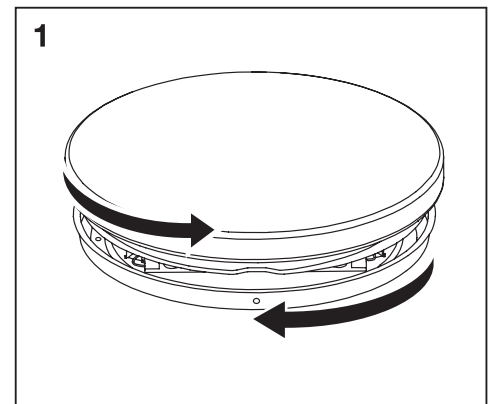

CEILING ROUND

	EAN	IP	IK	∠	R_a	T_{amb} (°C)	DF	⚙️
CEILING ROUND 210 12W 830 IP44	4099854105777	44	03	120°	>80	-20...+40	>0.7	0,24 kg
CEILING ROUND 210 12W 840 IP44	4099854105791	44	03	120°	>80	-20...+40	>0.7	0,24 kg
CEILING ROUND 210 12W 865 IP44	4099854105814	44	03	120°	>80	-20...+40	>0.7	0,24 kg
CEILING ROUND 255 18W 830 IP44	4099854105838	44	03	120°	>80	-20...+40	>0.7	0,32 kg
CEILING ROUND 255 18W 840 IP44	4099854105852	44	03	120°	>80	-20...+40	>0.7	0,32 kg
CEILING ROUND 255 18W 865 IP44	4099854105876	44	03	120°	>80	-20...+40	>0.7	0,32 kg
CEILING ROUND 325 24W 830 IP44	4099854105890	44	03	120°	>80	-20...+40	>0.7	0,48 kg
CEILING ROUND 325 24W 840 IP44	4099854105913	44	03	120°	>80	-20...+40	>0.7	0,48 kg
CEILING ROUND 325 24W 865 IP44	4099854105937	44	03	120°	>80	-20...+40	>0.7	0,48 kg
CEILING ROUND 210 SEN 12W 830 IP44	4099854105951	44	03	120°	>80	-20...+40	>0.7	0,25 kg
CEILING ROUND 210 SEN 12W 840 IP44	4099854105975	44	03	120°	>80	-20...+40	>0.7	0,25 kg
CEILING ROUND 210 SEN 12W 865 IP44	4099854105999	44	03	120°	>80	-20...+40	>0.7	0,25 kg
CEILING ROUND 255 SEN 18W 830 IP44	4099854106019	44	03	120°	>80	-20...+40	>0.7	0,33 kg
CEILING ROUND 255 SEN 18W 840 IP44	4099854106033	44	03	120°	>80	-20...+40	>0.7	0,33 kg
CEILING ROUND 255 SEN 18W 865 IP44	4099854106057	44	03	120°	>80	-20...+40	>0.7	0,33 kg
CEILING ROUND 325 SEN 24W 830 IP44	4099854106071	44	03	120°	>80	-20...+40	>0.7	0,49 kg
CEILING ROUND 325 SEN 24W 840 IP44	4099854106095	44	03	120°	>80	-20...+40	>0.7	0,49 kg
CEILING ROUND 325 SEN 24W 865 IP44	4099854106118	44	03	120°	>80	-20...+40	>0.7	0,49 kg

2