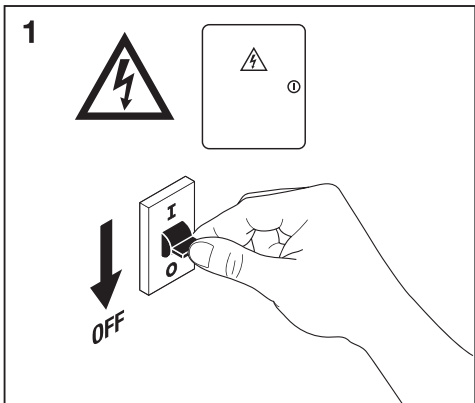

CEILING ROUND