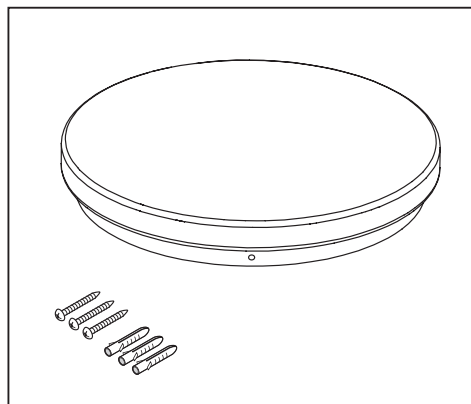

## CEILING ROUND

	EAN	IP	IK	∠	R <sub>a</sub>	T <sub>amb</sub> (°C)	DF	⚙️
CEILING ROUND 210 12W 830 IP44	4099854105777	44	03	120°	>80	-20...+40	>0.7	0,24 kg
CEILING ROUND 210 12W 840 IP44	4099854105791	44	03	120°	>80	-20...+40	>0.7	0,24 kg
CEILING ROUND 210 12W 865 IP44	4099854105814	44	03	120°	>80	-20...+40	>0.7	0,24 kg
CEILING ROUND 255 18W 830 IP44	4099854105838	44	03	120°	>80	-20...+40	>0.7	0,32 kg
CEILING ROUND 255 18W 840 IP44	4099854105852	44	03	120°	>80	-20...+40	>0.7	0,32 kg
CEILING ROUND 255 18W 865 IP44	4099854105876	44	03	120°	>80	-20...+40	>0.7	0,32 kg
CEILING ROUND 325 24W 830 IP44	4099854105890	44	03	120°	>80	-20...+40	>0.7	0,48 kg
CEILING ROUND 325 24W 840 IP44	4099854105913	44	03	120°	>80	-20...+40	>0.7	0,48 kg
CEILING ROUND 325 24W 865 IP44	4099854105937	44	03	120°	>80	-20...+40	>0.7	0,48 kg
CEILING ROUND 210 SEN 12W 830 IP44	4099854105951	44	03	120°	>80	-20...+40	>0.7	0,25 kg
CEILING ROUND 210 SEN 12W 840 IP44	4099854105975	44	03	120°	>80	-20...+40	>0.7	0,25 kg
CEILING ROUND 210 SEN 12W 865 IP44	4099854105999	44	03	120°	>80	-20...+40	>0.7	0,25 kg
CEILING ROUND 255 SEN 18W 830 IP44	4099854106019	44	03	120°	>80	-20...+40	>0.7	0,33 kg
CEILING ROUND 255 SEN 18W 840 IP44	4099854106033	44	03	120°	>80	-20...+40	>0.7	0,33 kg
CEILING ROUND 255 SEN 18W 865 IP44	4099854106057	44	03	120°	>80	-20...+40	>0.7	0,33 kg
CEILING ROUND 325 SEN 24W 830 IP44	4099854106071	44	03	120°	>80	-20...+40	>0.7	0,49 kg
CEILING ROUND 325 SEN 24W 840 IP44	4099854106095	44	03	120°	>80	-20...+40	>0.7	0,49 kg
CEILING ROUND 325 SEN 24W 865 IP44	4099854106118	44	03	120°	>80	-20...+40	>0.7	0,49 kg