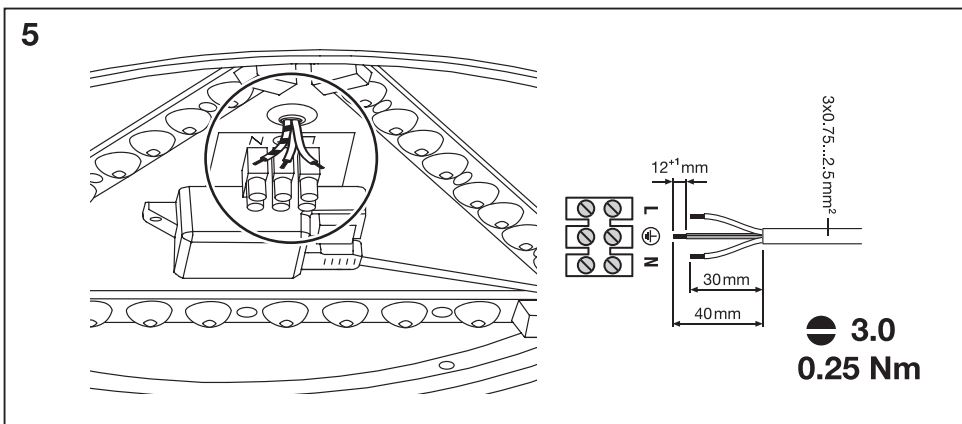

CEILING ROUND