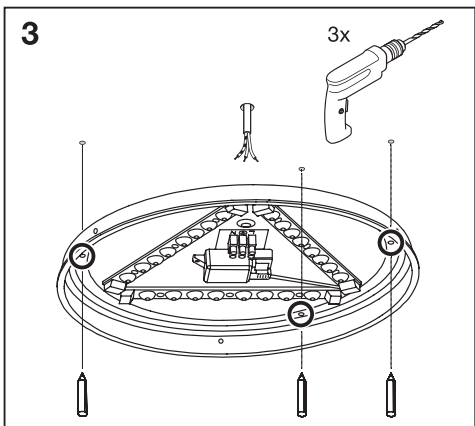

CEILING ROUND