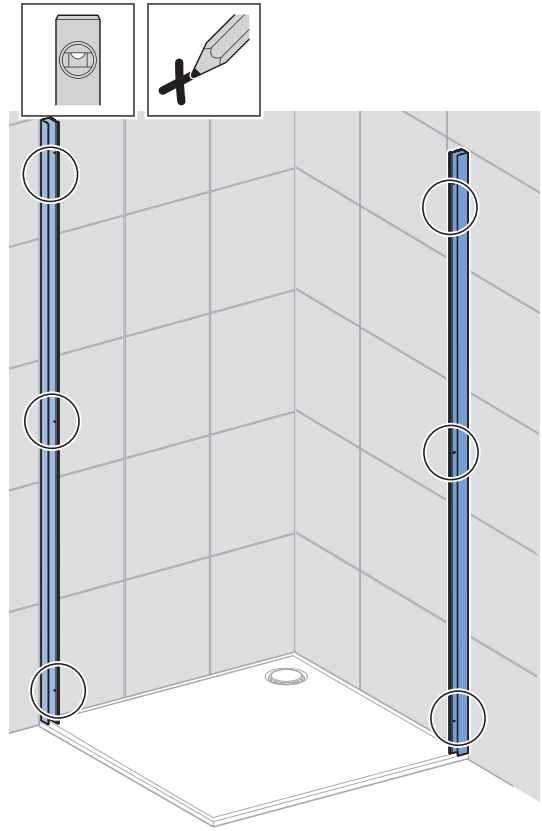

INSTALLATION MANUAL

MONTAGEANLEITUNG

INSTRUCTIONS DE MONTAGE

ISTRUZIONI PER IL MONTAGGIO

968.892.00.0(01)

	X = Z
80	77 ⁵ - 80
90	87 ⁵ - 90

1

1

i

2

3

4

6 x  3.9 x 38 mm

5

6

7

8 x  3.5 x 32 mm

8

9

10

12

11

2

i