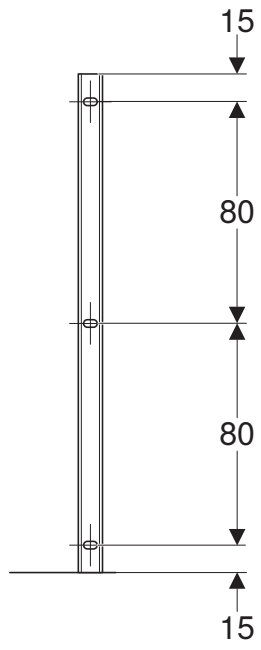

INSTALLATION MANUAL

MONTAGEANLEITUNG

INSTRUCTIONS DE MONTAGE

ISTRUZIONI PER IL MONTAGGIO

968.892.00.0(01)

	X = Z
80	77 ⁵ - 80
90	87 ⁵ - 90

1

1

i

2

3

4

6 x  3.9 x 38 mm

5

6

7

8 x  3.5 x 32 mm

8

9

10

12

11

2

i

1

2

3

i

4

5

6

7