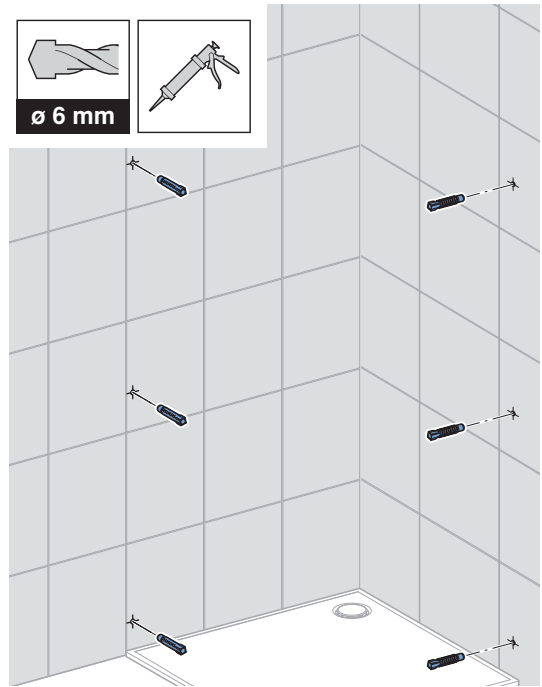

INSTALLATION MANUAL

MONTAGEANLEITUNG

INSTRUCTIONS DE MONTAGE

ISTRUZIONI PER IL MONTAGGIO

968.892.00.0(01)

	X = Z
80	77 ⁵ - 80
90	87 ⁵ - 90

1

1

i

2

3

4

6 x  3.9 x 38 mm

5

6

7

8 x  3.5 x 32 mm

8

9

10

12

11

2

i