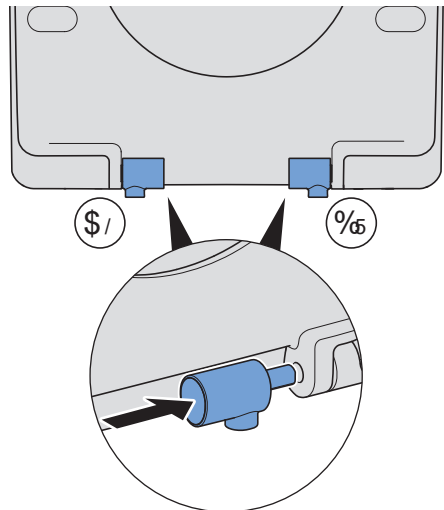

6

7

2

1

2

3

3

Geberit International AG
Schachenstrasse 77, CH-8645 Jona