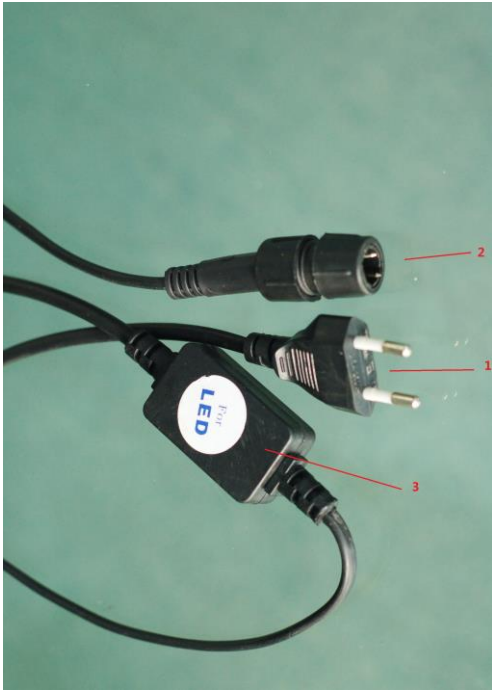

ACCESORII CABLU LUMINOS LED NEGRU 11MM

1045409

1. Stecher AC
2. Ieșire cu conector de capăt cablu luminos
3. Transformator AC in DC

Atentie!

Produsul se alimenteaza la AC/220V. Cand montati accesoriile, respectati marcajele de pe produs si verificati integritatea cablului inainte de utilizare.

Nu utilizati produsul in mediu inflamabil si umed. Este normal ca in timpul utilizarii produsul sa se incalzeasca usor.

Daca nu folositi produsul, scoateti stecherul din prize.

Pentru acest accesoriu, transformatorul are poli pozitivi și negativi, dacă îl conectați și cablul nu funcționează, vă rugăm să inversati pozitia stecherului in priza, apoi conectati din nou.

Vă rugăm să rețineți:

1045409 este doar pentru cablu cu LED, lungimea maximă de control este de 50 de metri.

Dacă folosiți accesoriile pentru o lungime mai mare de 50m, cablul nu se aprinde, accesoriile se pot deteriora, inclusiv cablul luminos.