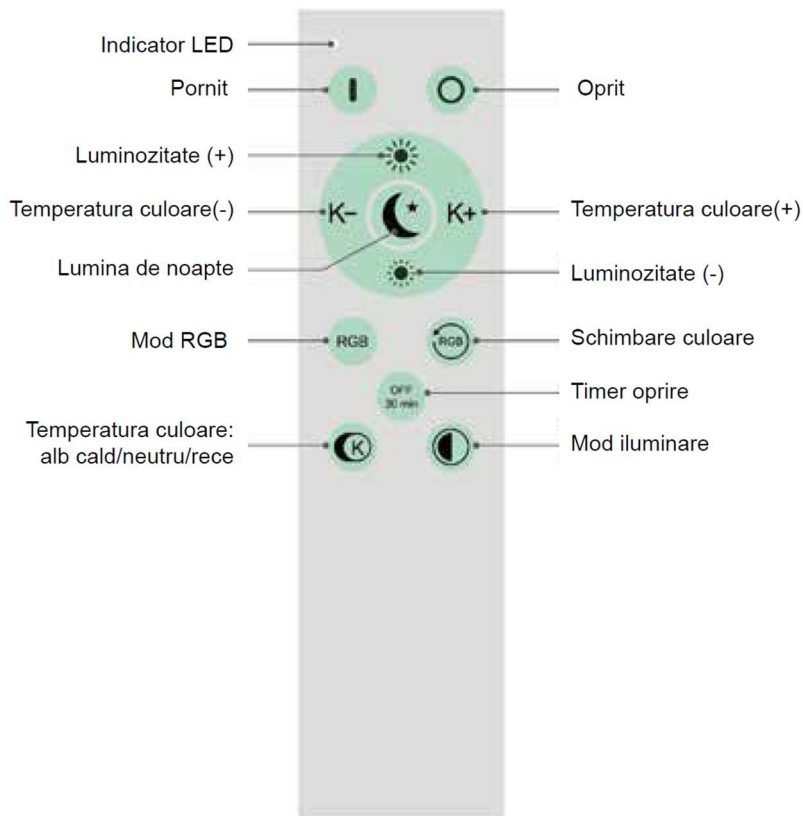

# Mod de instalare

Fata	Spate	Diblu+holsurub
 <p>1. Detasati dispersorul de corpul lampii conform imaginii</p>	 <p>2. Deconectati de la sursa de alimentare</p>	
 <p>3. Fixati diblurile in suprafata dorita</p>	 <p>4. Conectati lampa la sursa de curent facand conexiunea cu ajutorul clemei terminal.</p>	
 <p>5. Fixati lampa de suport cu ajutorul holsuruburilor</p>	 <p>6. Atasati dispersorul la corpul lampii conform imaginii</p>	 <p>7. Conectati la sursa de alimentare.</p>

Functii telecomanda:

Pornit/oprit

Timer oprire dupa 30 minute

Reglare a intensitatii luminii in 3 trepte

Reglarea culorii luminii 3000-6500K

Lumina RGB- rosu /verde/albastru

Pentru a functiona telecomanda, intrerupatorul de pe perete al plafonierei trebuie sa fie in pozitia Oprit. Dupa cateva secunde comutati intrerupatorul in pozitia pornit. Apasati butonul ON timp de 3 secunde. Plafoniera ca clipi de cateva ori confirmand faptul ca telecomanda a fost sincronizata cu plafoniera.

Pentru a deconecta telecomanda de la plafoniera, intrerupatorul de pe perete al plafonierei trebuie sa fie in pozitia Pornit, apasati butonul OFF timp de 3 secunde. Telecomanda este deconectata.

Instalarea si repararea poate fi efectuata doar de o persoana cu certificare electrica corespunzatoare. Atentie! La instalare sau orice fel de interventie asurpa corpului de iluminat , eventual la constatarea unei probleme, produsul trebuie sa fie deconectat de la sursa de alimentare. Corpul de iluminat poate fi curatat doar dupa ce este stins. In zona cablului de alimentare sau in sectiunea pieselor nu are voie sa patrunda umezeala! Utilizarea unei solutii de curatare necorespunzatoare poate provoca pete sau deteriorarea suprafetei.

### Declaratie UE de conformitate simplificata

Prin prezenta SC DEDEMAN SRL declara ca produsele 1054353 AMBIANCE PLAFONIERA LED 36W CCT+RGB si 1054354 AMBIANCE PLAFONIERA LED 60W CCT+RGB respecta Directiva 2014/53/UE.