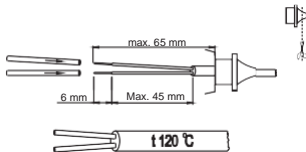

Ref.: 0 604 19

230 V~ E27 60 W max.

IP44

1

2

3

Acest simbol, afișat pe echipament sau pe ambalaj, înseamnă că, atunci când produsul va fi epuizat, acesta trebuie separat de celelalte deșeuri și trimis la centre autorizate de colectare și reciclare. Eliminarea corectă a produsului va limita posibilele efecte negative asupra mediului înconjurător și asupra sănătății oamenilor. Orice eliminare neautorizată a produsului uzat va fi pedepsită de lege.

(RO)

This symbol, shown on the equipment or on the package, means that when the product will be used up, it must be separated from the other waste material and sent to authorized collection and recycling centers. Proper disposal of the product will limit possible bad effects on the environment and on people's health. Any unauthorized disposal of the used-up product will be punished by law.