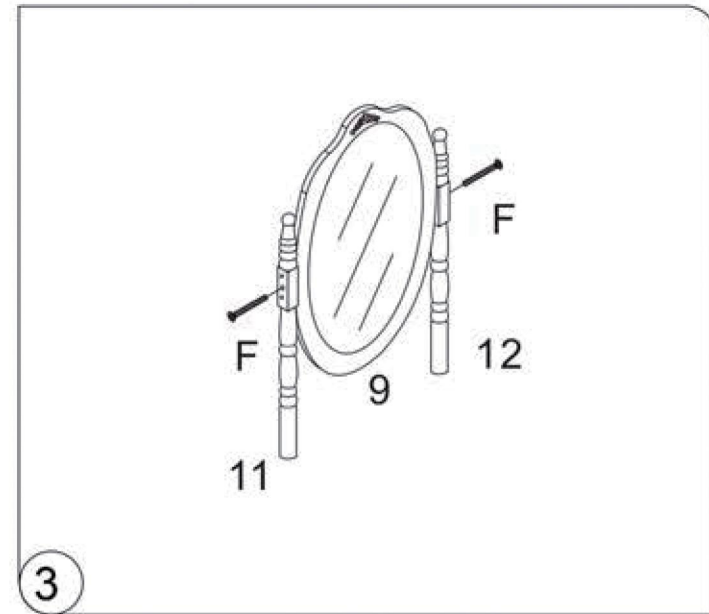

Instructiuni de montaj TOALETA BROOKLANDS

MAX
80 kg

8062160
BROOKLANDS

No.	Part	Pcs
1		1
2		4
3		1
4		4
5		1
6		1
7		1
8		1
9		1
10		2
11		1
12		1
13		2

Instructiuni de montaj TOALETA BROOKLANDS

8062160
BROOKLANDS

No.	Part	Pcs
14		2
15		2
16		1
17		2
A		2
B		16
C		16
D		2
E		12
F		2
G		16
H		1
I		2

Instrucțiuni de montaj TOALETA BROOKLANDS

8062160
BROOKLANDS

9

10

11

Întreținere și curățare
Șterge cu o cârpă umezită în detergent diluat.
Șterge cu o cârpă curată.