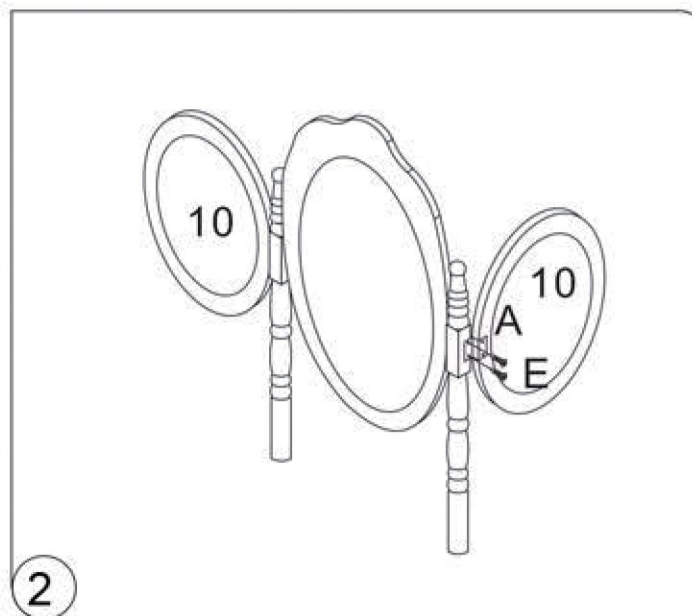

Instructiuni de montaj TOALETA BROOKLANDS

MAX
80 kg

8062160
BROOKLANDS

No.	Part	Pcs
1		1
2		4
3		1
4		4
5		1
6		1
7		1
8		1
9		1
10		2
11		1
12		1
13		2

Instructiuni de montaj TOALETA BROOKLANDS

8062160
BROOKLANDS

No.	Part	Pcs
14		2
15		2
16		1
17		2
A		2
B		16
C		16
D		2
E		12
F		2
G		16
H		1
I		2

Instrucțiuni de montaj TOALETA BROOKLANDS

8062160
BROOKLANDS

9

10

11

Întreținere și curățare
Șterge cu o cârpă umezită în detergent diluat.
Șterge cu o cârpă curată.