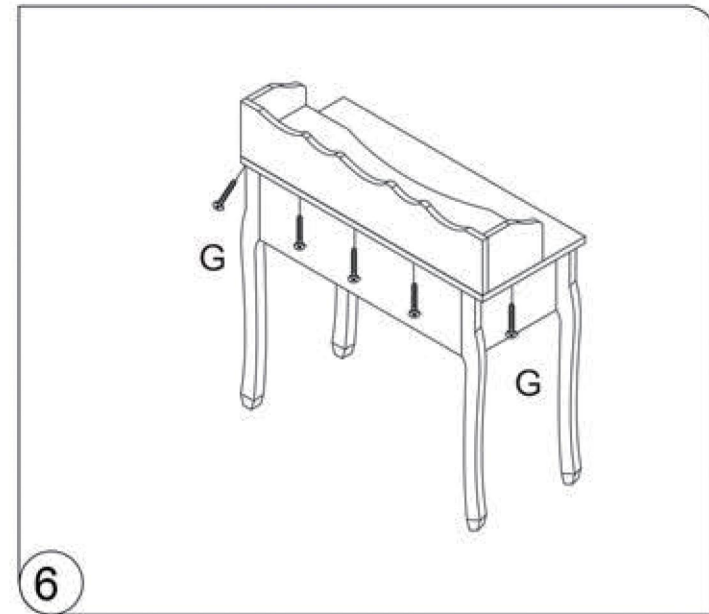

Instructiuni de montaj TOALETA BROOKLANDS

MAX
80 kg

8062160
BROOKLANDS

No.	Part	Pcs
1		1
2		4
3		1
4		4
5		1
6		1
7		1
8		1
9		1
10		2
11		1
12		1
13		2

Instructiuni de montaj TOALETA BROOKLANDS

8062160
BROOKLANDS

No.	Part	Pcs
14		2
15		2
16		1
17		2
A		2
B		16
C		16
D		2
E		12
F		2
G		16
H		1
I		2

Instrucțiuni de montaj TOALETA BROOKLANDS

8062160
BROOKLANDS

9

10

11

Întreținere și curățare
Șterge cu o cârpă umezită în detergent diluat.
Șterge cu o cârpă curată.