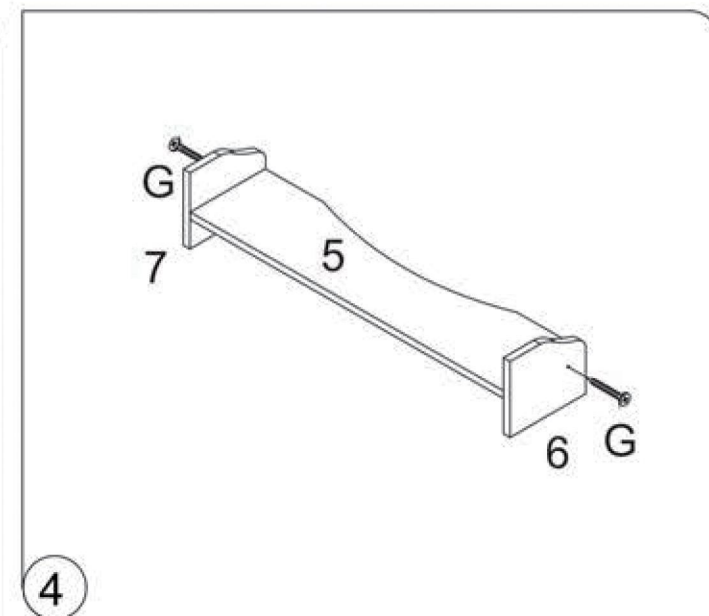

Instructiuni de montaj TOALETA BROOKLANDS

MAX
80 kg

8062160
BROOKLANDS

No.	Part	Pcs
1		1
2		4
3		1
4		4
5		1
6		1
7		1
8		1
9		1
10		2
11		1
12		1
13		2

Instructiuni de montaj TOALETA BROOKLANDS

8062160
BROOKLANDS

No.	Part	Pcs
14		2
15		2
16		1
17		2
A		2
B		16
C		16
D		2
E		12
F		2
G		16
H		1
I		2

Instrucțiuni de montaj TOALETA BROOKLANDS

8062160
BROOKLANDS

9

10

11

Întreținere și curățare
Șterge cu o cârpă umezită în detergent diluat.
Șterge cu o cârpă curată.