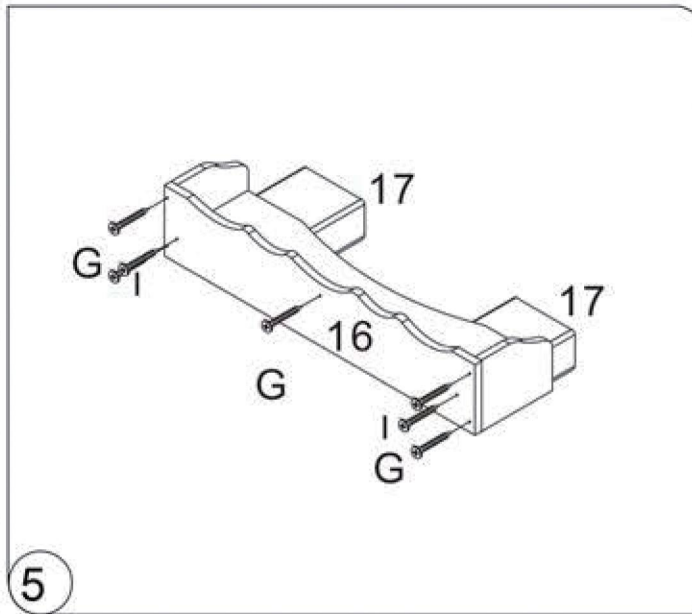

Instructiuni de montaj TOALETA BROOKLANDS

MAX
80 kg

8062160
BROOKLANDS

No.	Part	Pcs
1		1
2		4
3		1
4		4
5		1
6		1
7		1
8		1
9		1
10		2
11		1
12		1
13		2

Instructiuni de montaj TOALETA BROOKLANDS

8062160
BROOKLANDS

No.	Part	Pcs
14		2
15		2
16		1
17		2
A		2
B		16
C		16
D		2
E		12
F		2
G		16
H		1
I		2

Instrucțiuni de montaj TOALETA BROOKLANDS

8062160
BROOKLANDS

9

10

11

Întreținere și curățare
Șterge cu o cârpă umezită în detergent diluat.
Șterge cu o cârpă curată.