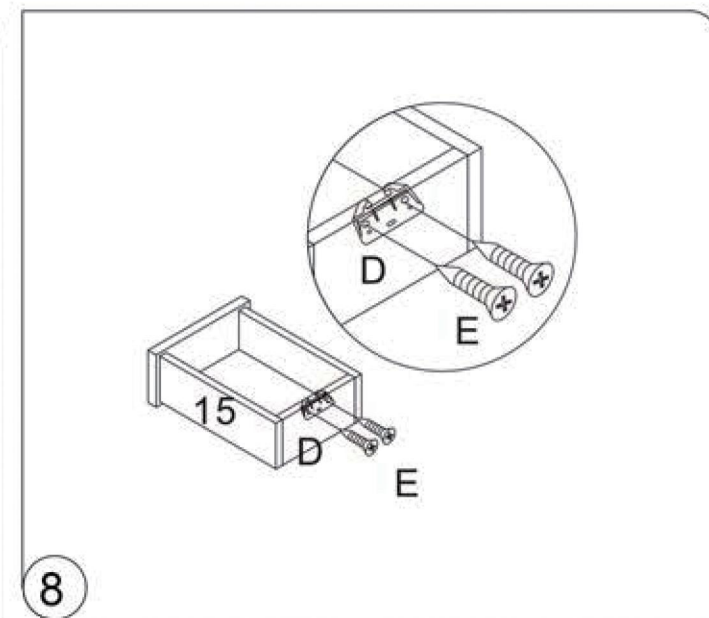

Instructiuni de montaj TOALETA BROOKLANDS

MAX
80 kg

8062160
BROOKLANDS

No.	Part	Pcs
1		1
2		4
3		1
4		4
5		1
6		1
7		1
8		1
9		1
10		2
11		1
12		1
13		2

Instructiuni de montaj TOALETA BROOKLANDS

8062160
BROOKLANDS

No.	Part	Pcs
14		2
15		2
16		1
17		2
A		2
B		16
C		16
D		2
E		12
F		2
G		16
H		1
I		2

Instrucțiuni de montaj TOALETA BROOKLANDS

8062160
BROOKLANDS

9

10

11

Întreținere și curățare
Șterge cu o cârpă umezită în detergent diluat.
Șterge cu o cârpă curată.