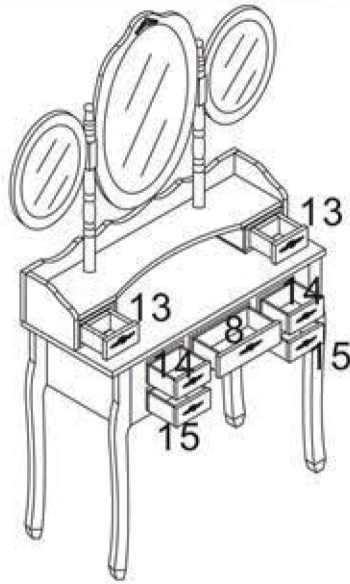

Instructiuni de montaj TOALETA BROOKLANDS

MAX
80 kg

8062160
BROOKLANDS

No.	Part	Pcs
1		1
2		4
3		1
4		4
5		1
6		1
7		1
8		1
9		1
10		2
11		1
12		1
13		2

Instructiuni de montaj TOALETA BROOKLANDS

8062160
BROOKLANDS

No.	Part	Pcs
14		2
15		2
16		1
17		2
A		2
B		16
C		16
D		2
E		12
F		2
G		16
H		1
I		2

Instrucțiuni de montaj TOALETA BROOKLANDS

8062160
BROOKLANDS

9

10

11

Întreținere și curățare
Șterge cu o cârpă umezită în detergent diluat.
Șterge cu o cârpă curată.