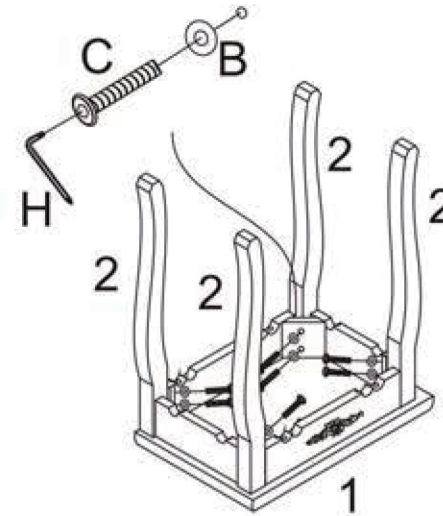

Instructiuni de montaj TOALETA BROOKLANDS

MAX
80 kg

8062160
BROOKLANDS

No.	Part	Pcs
1		1
2		4
3		1
4		4
5		1
6		1
7		1
8		1
9		1
10		2
11		1
12		1
13		2

Instructiuni de montaj TOALETA BROOKLANDS

8062160
BROOKLANDS

No.	Part	Pcs
14		2
15		2
16		1
17		2
A		2
B		16
C		16
D		2
E		12
F		2
G		16
H		1
I		2

Instrucțiuni de montaj TOALETA BROOKLANDS

8062160
BROOKLANDS

9

10

11

Întreținere și curățare
Șterge cu o cârpă umezită în detergent diluat.
Șterge cu o cârpă curată.