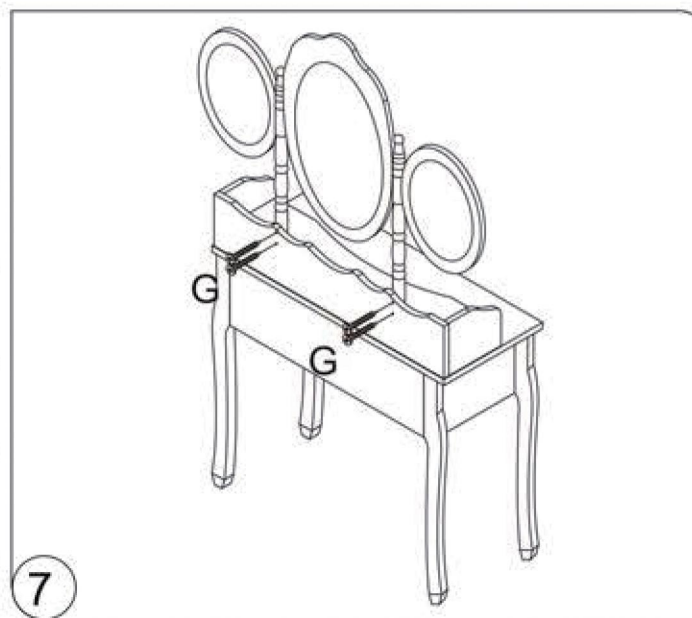

Instructiuni de montaj TOALETA BROOKLANDS

MAX
80 kg

8062160
BROOKLANDS

No.	Part	Pcs
1		1
2		4
3		1
4		4
5		1
6		1
7		1
8		1
9		1
10		2
11		1
12		1
13		2

Instructiuni de montaj TOALETA BROOKLANDS

8062160
BROOKLANDS

No.	Part	Pcs
14		2
15		2
16		1
17		2
A		2
B		16
C		16
D		2
E		12
F		2
G		16
H		1
I		2

Instrucțiuni de montaj TOALETA BROOKLANDS

8062160
BROOKLANDS

9

10

11

Întreținere și curățare
Șterge cu o cârpă umezită în detergent diluat.
Șterge cu o cârpă curată.