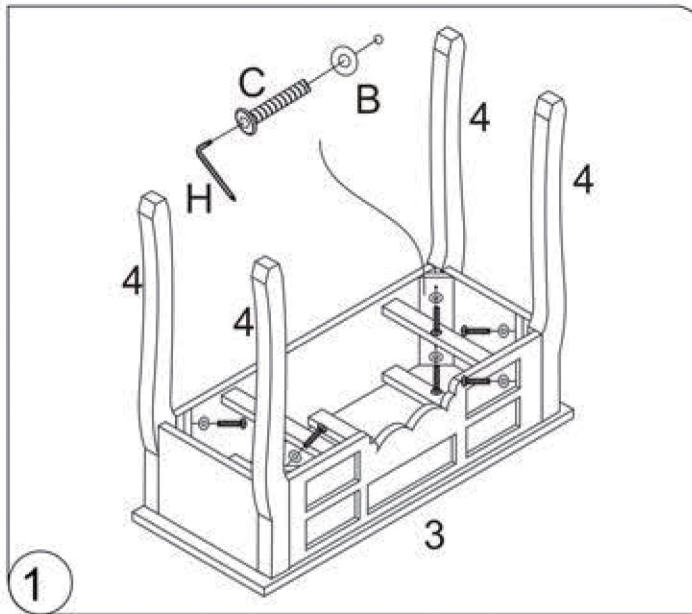

Instructiuni de montaj TOALETA BROOKLANDS

MAX
80 kg

8062160
BROOKLANDS

No.	Part	Pcs
1		1
2		4
3		1
4		4
5		1
6		1
7		1
8		1
9		1
10		2
11		1
12		1
13		2

Instructiuni de montaj TOALETA BROOKLANDS

8062160
BROOKLANDS

No.	Part	Pcs
14		2
15		2
16		1
17		2
A		2
B		16
C		16
D		2
E		12
F		2
G		16
H		1
I		2

Instrucțiuni de montaj TOALETA BROOKLANDS

8062160
BROOKLANDS

9

10

11

Întreținere și curățare
Șterge cu o cârpă umezită în detergent diluat.
Șterge cu o cârpă curată.