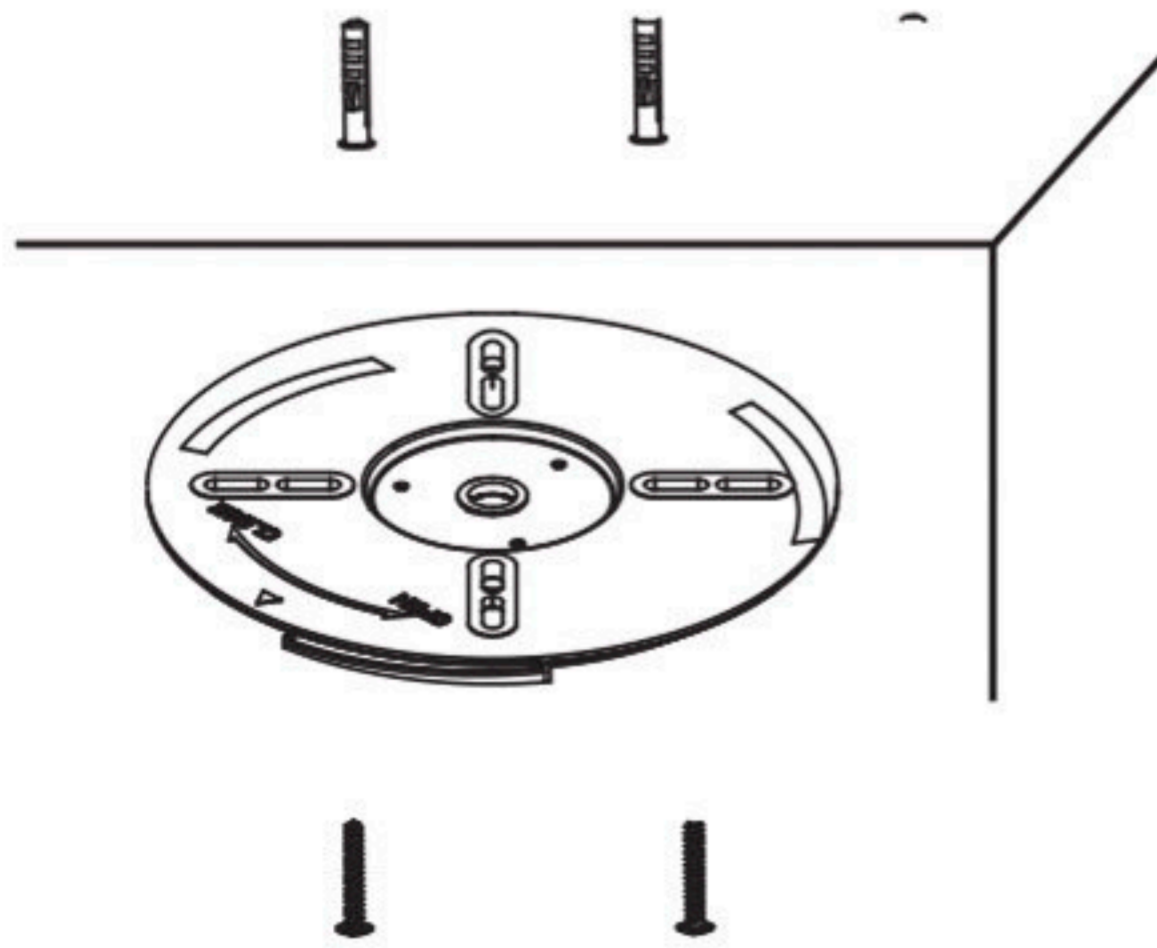

Modalitatea de instalare

1

2

4

3

5

6

GLITTER 24W KL151085

INCARCARE WIRELESS: NU
FRECVENTA OPERARE: 2.4G
SPECTRU DE OPERARE: 220-240 VOLT AJ
(WIFI+BLUETOOTH MODUL OPERARE
VOLT AJ 3.0-3.6VDC)
PUTERE TRANSMISA: +15DBM
(PRIN (WIFI + MODULUI BLUETOOTH))
RAZA DE ACTIUNE: 30 M