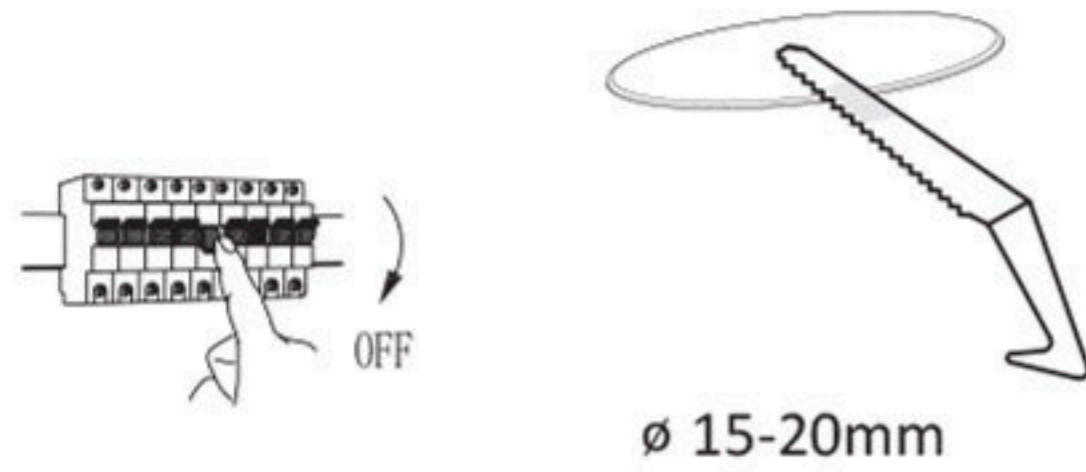

Modalitatea de instalare

1

2

4

3

5

6

GLITTER 24W KL151085

INCARCARE WIRELESS: NU
FRECVENTA OPERARE: 2.4G
SPECTRU DE OPERARE: 220-240 VOLT AJ
(WIFI+BLUETOOTH MODUL OPERARE
VOLT AJ 3.0-3.6VDC)
PUTERE TRANSMISA: +15DBM
(PRIN (WIFI + MODULUI BLUETOOTH))
RAZA DE ACTIUNE: 30 M