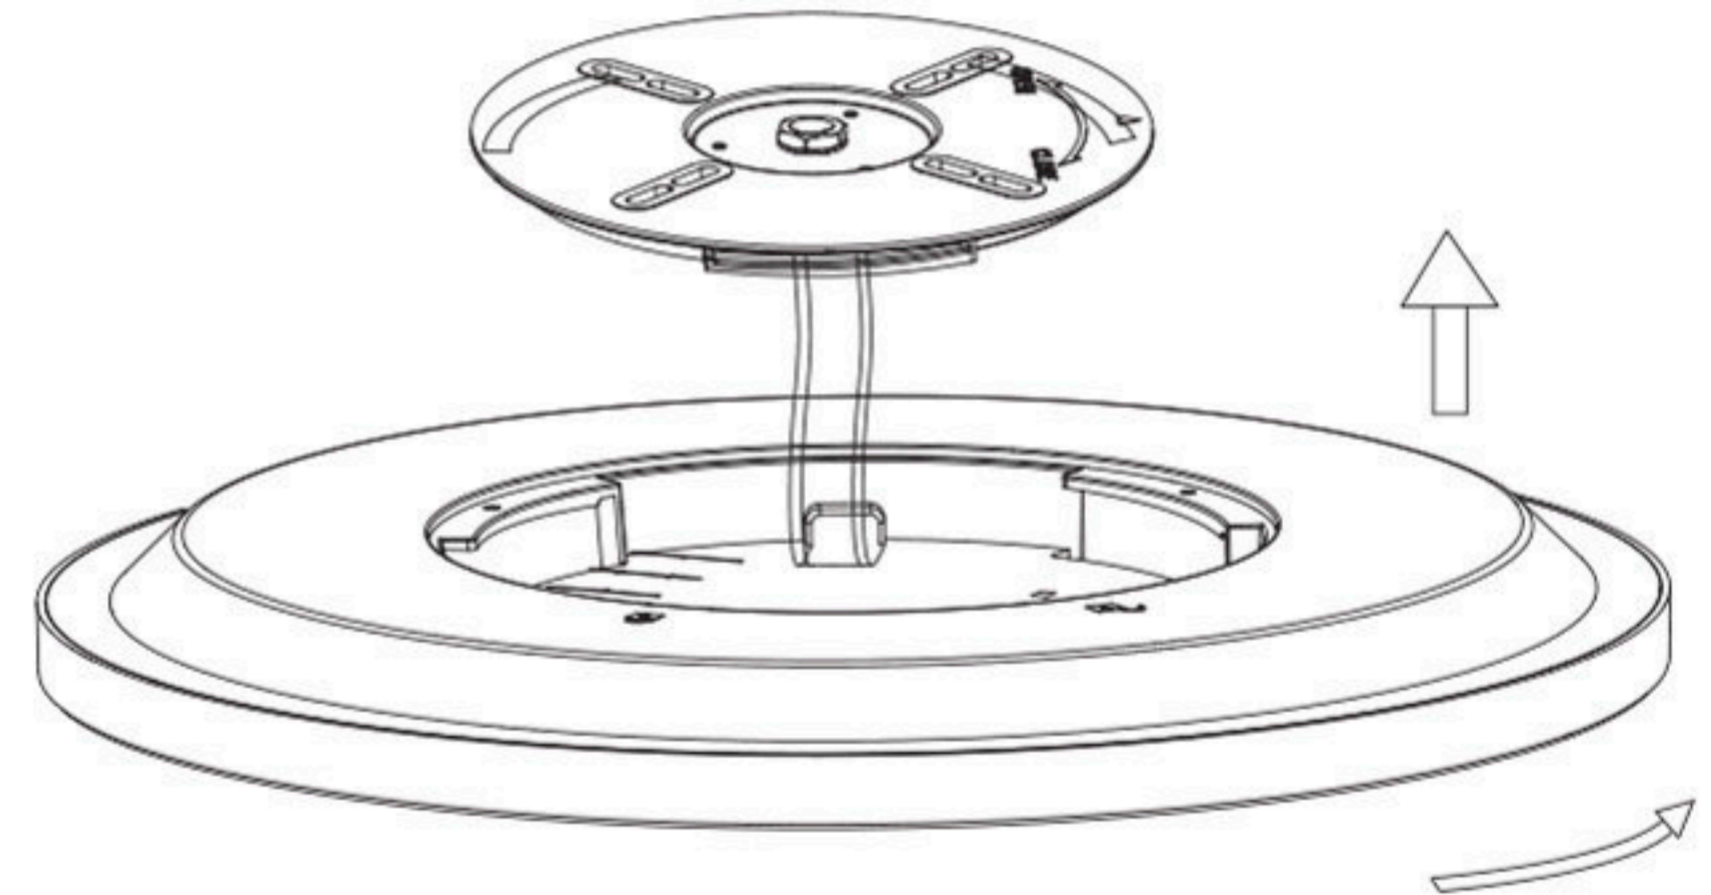

Modalitatea de instalare

1

2

4

3

5

6

GLITTER 24W KL151085

INCARCARE WIRELESS: NU
FRECVENTA OPERARE: 2.4G
SPECTRU DE OPERARE: 220-240 VOLT AJ
(WIFI+BLUETOOTH MODUL OPERARE
VOLT AJ 3.0-3.6VDC)
PUTERE TRANSMISA: +15DBM
(PRIN (WIFI + MODULUI BLUETOOTH))
RAZA DE ACTIUNE: 30 M