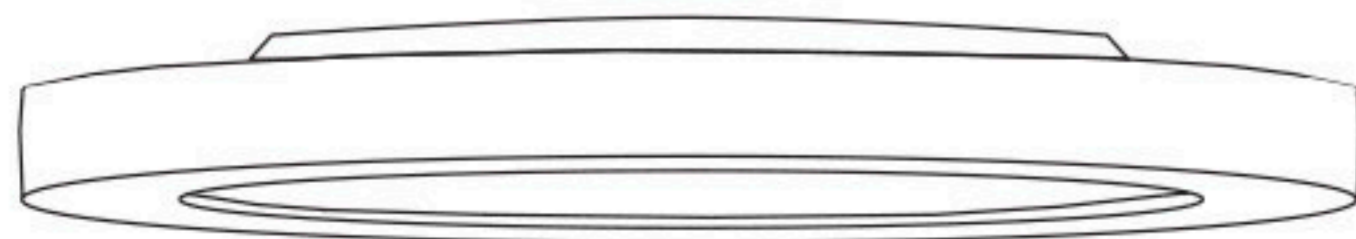

Modalitatea de instalare

1

2

4

3

5

6

GLITTER 24W KL151085

INCARCARE WIRELESS: NU
FRECVENTA OPERARE: 2.4G
SPECTRU DE OPERARE: 220-240 VOLT AJ
(WIFI+BLUETOOTH MODUL OPERARE
VOLT AJ 3.0-3.6VDC)
PUTERE TRANSMISA: +15DBM
(PRIN (WIFI + MODULUI BLUETOOTH))
RAZA DE ACTIUNE: 30 M