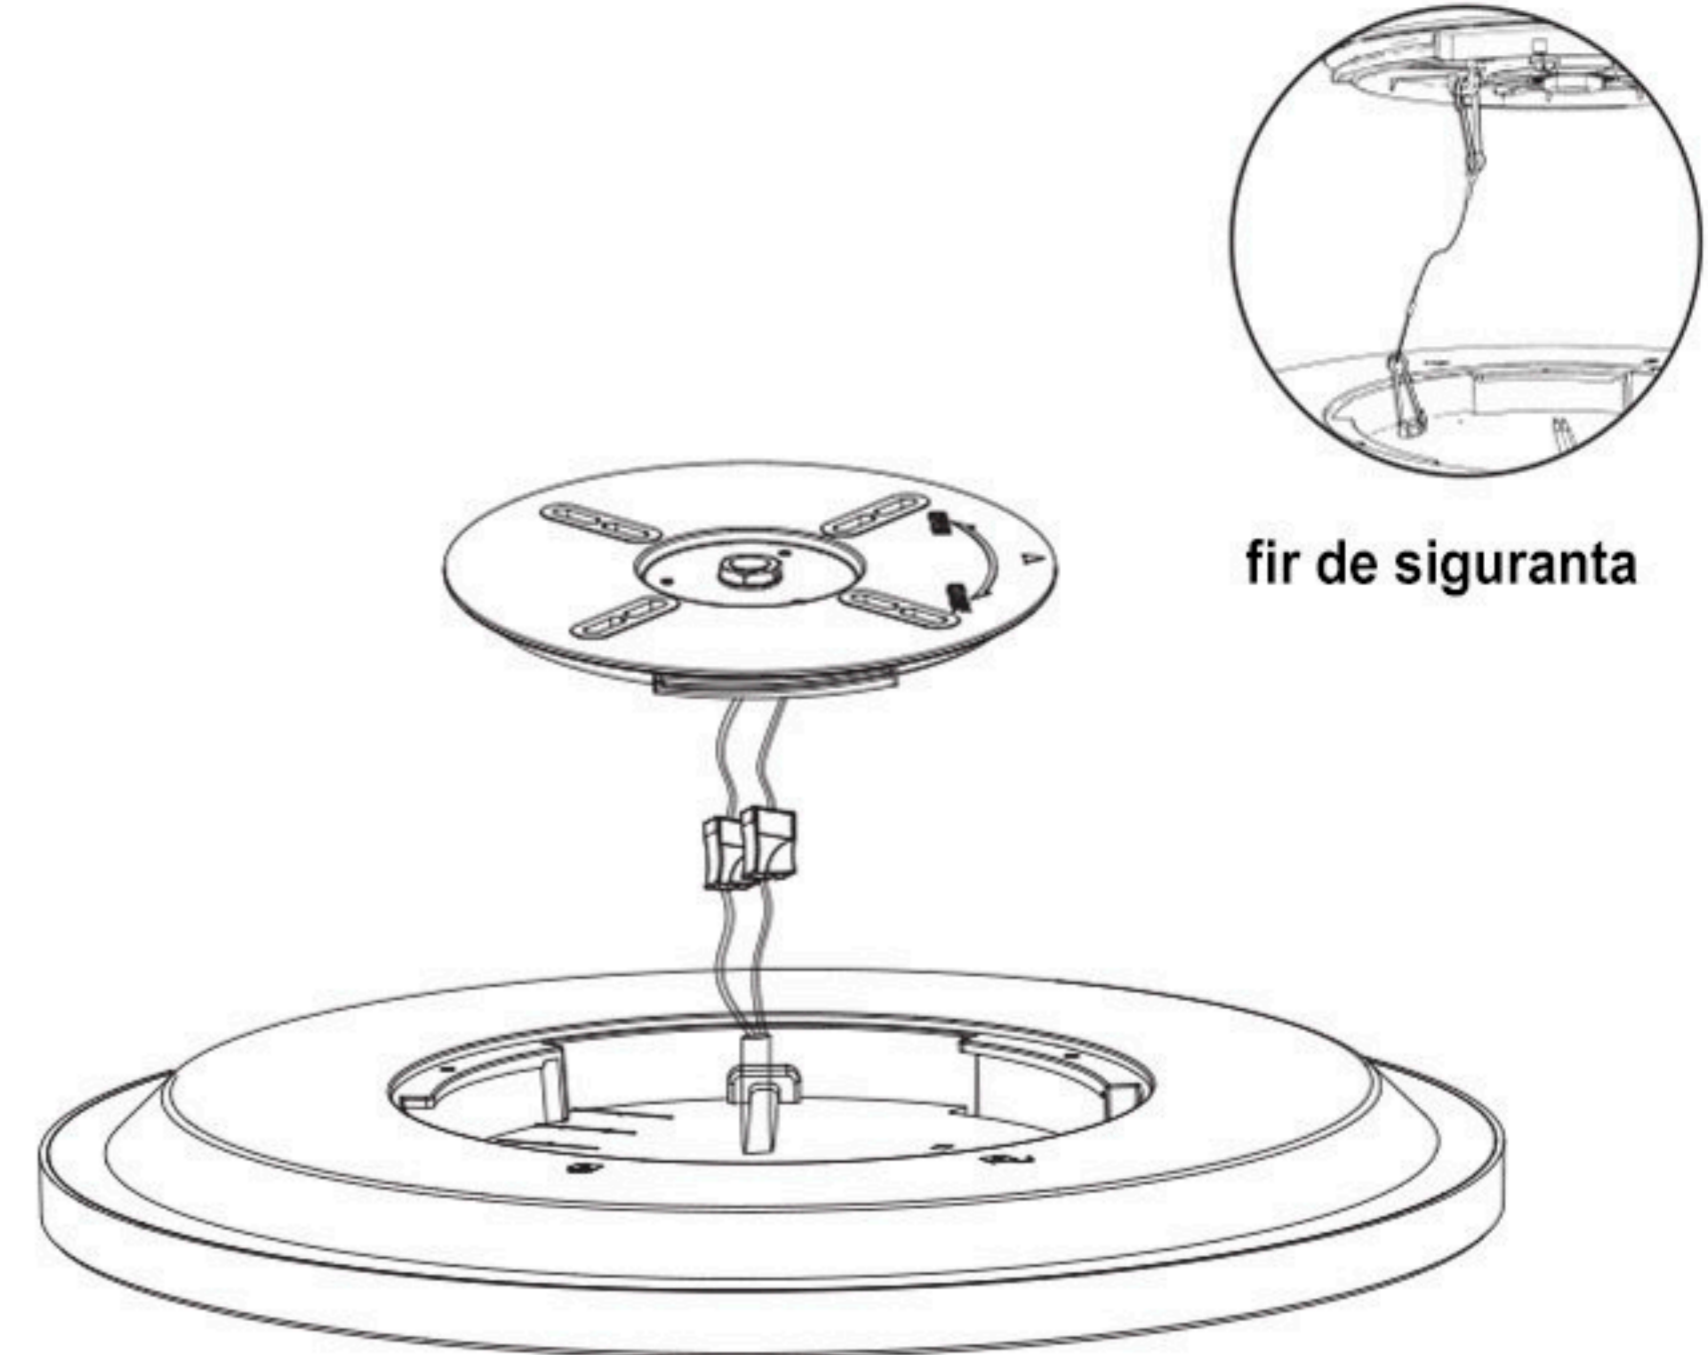

Modalitatea de instalare

1

2

4

3

5

6

GLITTER 24W KL151085

INCARCARE WIRELESS: NU
FRECVENTA OPERARE: 2.4G
SPECTRU DE OPERARE: 220-240 VOLT AJ
(WIFI+BLUETOOTH MODUL OPERARE
VOLT AJ 3.0-3.6VDC)
PUTERE TRANSMISA: +15DBM
(PRIN (WIFI + MODULUI BLUETOOTH))
RAZA DE ACTIUNE: 30 M