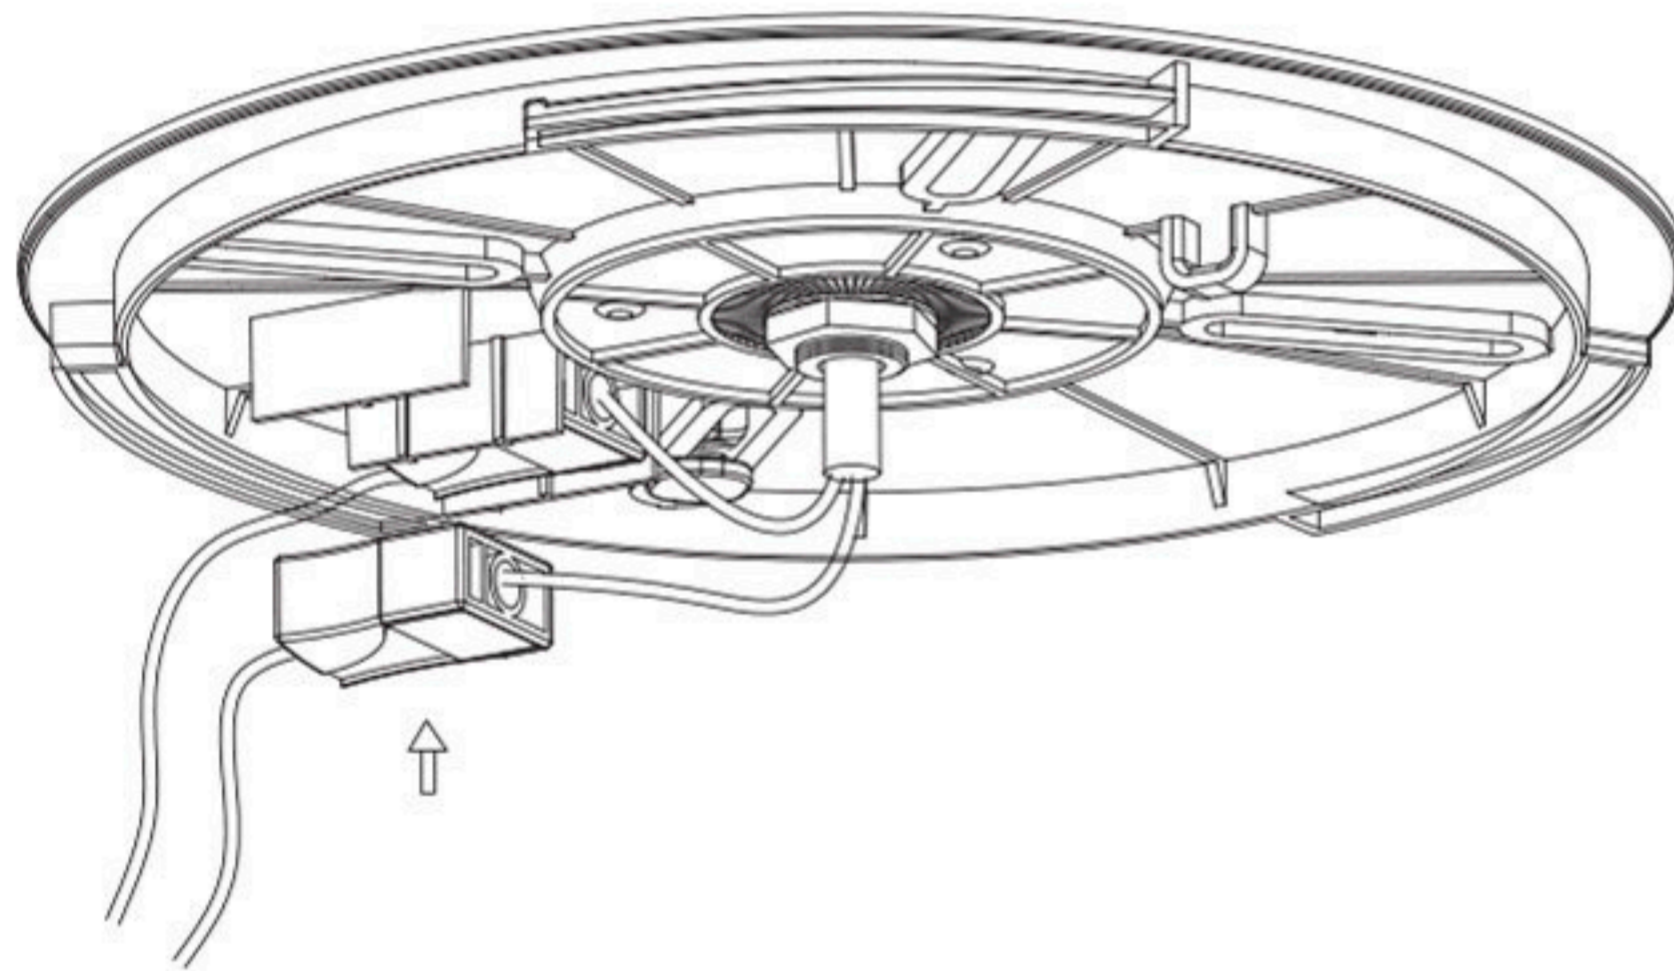

Modalitatea de instalare

1

2

4

3

5

6

GLITTER 24W KL151085

INCARCARE WIRELESS: NU
FRECVENTA OPERARE: 2.4G
SPECTRU DE OPERARE: 220-240 VOLT AJ
(WIFI+BLUETOOTH MODUL OPERARE
VOLT AJ 3.0-3.6VDC)
PUTERE TRANSMISA: +15DBM
(PRIN (WIFI + MODULUI BLUETOOTH))
RAZA DE ACTIUNE: 30 M