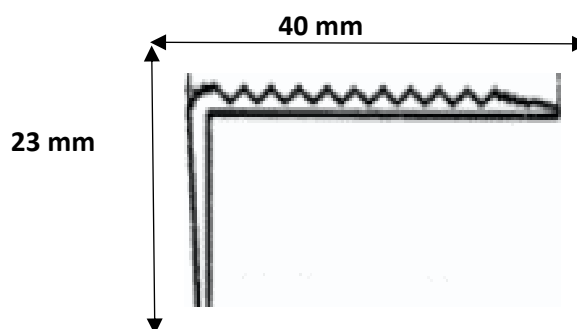

BRICOLAJ – DECORAȚIUNI INTERIOARE
davo pro

SPECIFICATIE TEHNICA PROFILE DE ALUMINIU

Cod produs: 2394

Descrierea produsului:	Profil pentru treapta antiderapant cu rizuri
Culori:	Auriu, argintiu, negru
Dimensiuni sectiune:	40 mm x 23 mm
Lungimi:	100 cm, 300 cm
Greutate/ 1ml:	280 grame
Ambalaj:	Folie antistatica, grosime 24 micrometri
Material:	Aluminiu, anodizat – strat anodizare: 20 micrometri
Folie decorativa:	PVC, grosime 240 micrometri
Producator:	Ersin Aluminium, Turcia

INSTRUCTIUNI DE MONTARE:

1. Profilul se taie la lungimea dorita;
2. Se curata suprafata pe care se va monta profilul de aluminiu;
3. Se fixeaza cu un adeziv puternic, pentru suprafete absorbante si neabsorbante, rezistent la apa si temperaturi extreme, pentru interior - exterior, de exemplu "Moment Fix Express".

SCHITA TEHNICA:

CODE :2394