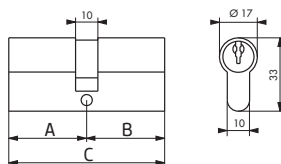

Cilindru / 5 PINI SA

014069

Cilindru conform cu norma
EN1303:2015
Clasificare

1 6 0 0 0 B 2 0

Protectie impotriva
smulgerii

	21x21	25x25	27x27	30x30	30x35	30x40	30x50	30x55	30x60	30x65	30x70	30x80	30x90	35x35
A	21	25	27	30	30	30	30	30	30	30	30	30	30	35
B	21	25	27	30	35	40	50	55	60	65	70	80	90	35
C	42	50	54	60	65	70	80	85	90	95	100	110	120	70

Dublu Cilindru profilat

	35x45	35x50	35x55	40x40	40x45	40x50	45x50	45x55	45x60
A	35	35	35	40	40	40	45	45	45
B	45	50	55	40	45	50	50	55	60
C	80	85	90	80	85	90	95	100	105

Cilindru profilat cu buton

	30x30	30x40	30x50	40x30	40x40	40x50	50x40
A	30	30	30	40	40	40	50
B	30	40	50	30	40	50	40
C	60	70	80	70	80	90	90

Semi-cilindru profilat

	30x10	40x10
A	30	40
B	10	10
C	40	50

Descriere / Leírás / Описание

Cilindru profil european din alama. Mecanism cu 5 pini. Cama anti-smulgerie. 3 chei din oțel nichelat. *Európai sárgaréz profil 5 csapos szerkezet Kiszakítás ellen védett toll 3 krómozott acél kulcs.* Европейски профил, месинг Механизъм с 5 щифта. Зъби със защита от изтръгване. 3 ключа от никелирана стомана.