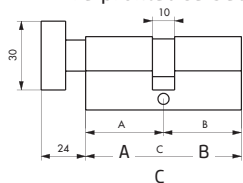

Cilindru / 5 PINI SA

014069

Cilindru conform cu norma
EN1303:2015
Clasificare

1 6 0 0 0 B 2 0

Protectie impotriva
smulgerii

	21x21	25x25	27x27	30x30	30x35	30x40	30x50	30x55	30x60	30x65	30x70	30x80	30x90	35x35
A	21	25	27	30	30	30	30	30	30	30	30	30	30	35
B	21	25	27	30	35	40	50	55	60	65	70	80	90	35
C	42	50	54	60	65	70	80	85	90	95	100	110	120	70

Dublu Cilindru profilat

	35x45	35x50	35x55	40x40	40x45	40x50	45x50	45x55	45x60
A	35	35	35	40	40	40	45	45	45
B	45	50	55	40	45	50	50	55	60
C	80	85	90	80	85	90	95	100	105

Cilindru profilat cu buton

	30x30	30x40	30x50	40x30	40x40	40x50	50x40
A	30	30	30	40	40	40	50
B	30	40	50	30	40	50	40
C	60	70	80	70	80	90	90

Semi-cilindru profilat

	30x10	40x10
A	30	40
B	10	10
C	40	50

Descriere / Leírás / Описание

Cilindru profil european din alama. Mecanism cu 5 pini. Cama anti-smulgerie. 3 chei din oțel nichelat. *Európai sárgaréz profil 5 csapos szerkezet Kiszakítás ellen védett toll 3 krómozott acél kulcs.* Европейски профил, месинг Механизъм с 5 щифта. Зъби със защита от изтръгване. 3 ключа от никелирана стомана.