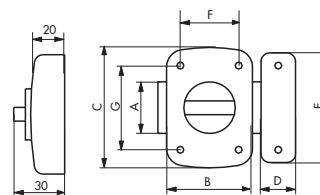

Incuietoare automata / ALOUETTE

192263

	30mm	40mm	50mm
A	20	25	30
B	30	40	50
C	42	55	70
D	15	18	20
E	40	52	65
F	18	28	35
G	30	40	48

Descriere / Leírás / Описание

Carcasa si contraplaca din aliaj curbat. Buton ABS, cu finisaj cromat. Bolt din aliaj curbat (50 mm). Bolt din otel nichelat (30 - 40 mm).

Öntött ötvözet zárszekrény Öntött ötvözet előlap. Krómozott ABS gomb. Öntött ötvözet nyelv (50 mm). Krómozott acél nyelv (30 - 40 mm).

Резе от лята сплав. Насрещник от лята сплав. Хромиран бутон ABS. Езиче от лята сплав (50 mm). Езиче от никелирана стомана (30 - 40 mm).