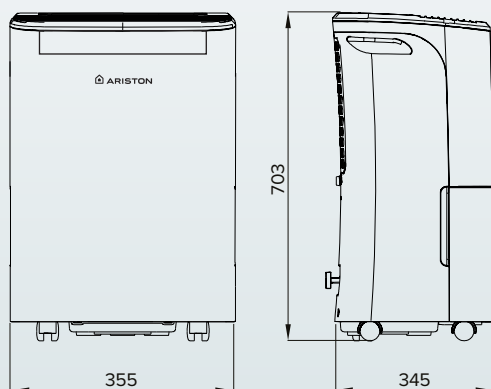

DATE TEHNICE

MOBIS PLUS 10

Alimentare electrică	Ph-V-Hz	220-240 V, 1 Ph, 50
Capacitate (răcire)	Btu/h	10000
Putere intrare (răcire)	W	945
Intensitate (răcire)	A	4,5
EER (răcire)	W/W	3,1
Clasă de eficiență energetică (răcire)		A+
Îndepărtare umiditate (30/27,1°C)	L/h	3,01
Putere absorbită nominală	W	1150
Intensitate nominală	A	6
Intensitate pornire	A	20
Debit de aer parte interioară (Ridicat/Mediu/Scăzut)	m³/h	420/370/355
Nivel presiune sunet parte interioară (Ridicat/Mediu/Scăzut)	dB(A)	51,7/50,4/50
Nivel putere sunet (Ridicat)	dB(A)	62
Putere absorbită în modul termostat dezactivat	W	1
Putere absorbită în modul standby	W	0,5
Tip de agent frigorific		R290
GWP		3
Cantitate încărcată	kg	0,2
Cantitate de CO₂	kg	0,6
Presiune proiectare	Mpa	2,6/1,0
Tip priză		1,5x3/VDE
Tip de control		Telecomandă
Temp. operare (temp. cameră)	°C	17-35
Suprafață utilizare (Răcire standard)	m²	13-20
Dimensiune (lxAxI)	mm	467x397x765
Ambalaj (lxAxI)	mm	512x442x872
Masă netă/brută	kg	31,8/37,7
Cantitate încărcare 20' /40' /40'HQ	buc	114/238/353
Lungime furtun evacuare (extins total)	m	1,5
Diametru furtun evacuare	mm	150

Mobis

Plus 10

Cod

3381428