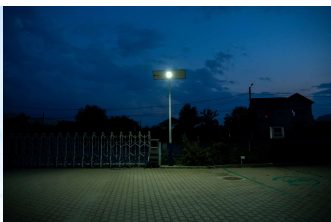

**Corp de iluminat stradal cu panou solar detașabil (baterie 12V 48Ah), 80W, 8000lm, lumină rece 6500K, stâlp 4m și accesorii / SKU: 5949489240222.**

<b>Putere (W)</b>	80W
<b>Tip LED</b>	SMD3030
<b>Număr surse iluminare</b>	120
<b>Unghi dispersie</b>	70°±140°
<b>Flux luminos (Lm)</b>	8000
<b>Temperatură de culoare (K)</b>	6500
<b>Panou solar</b>	Celule fotovoltaice polisiliciu (18V/80W)
<b>Dimensiuni Corp Iluminat (mm)</b>	506x212x75
<b>Durata medie de viață (ore)</b>	30000
<b>Baterii</b>	12V, 48Ah
<b>Timp de iluminare</b>	10-20 ore
<b>Material suport panou solar</b>	Oțel galvanizat, parțial vopsit. Include toate accesoriiile de montaj
<b>Greutate suport (kg)</b>	14.2
<b>Înălțime stâlp (m)</b>	4
<b>Material stâlp</b>	Oțel galvanizat, parțial vopsit. Include toate accesoriiile de montaj
<b>Garanție persoane fizice (luni)</b>	60
<b>Garanție persoane juridice (luni)</b>	60