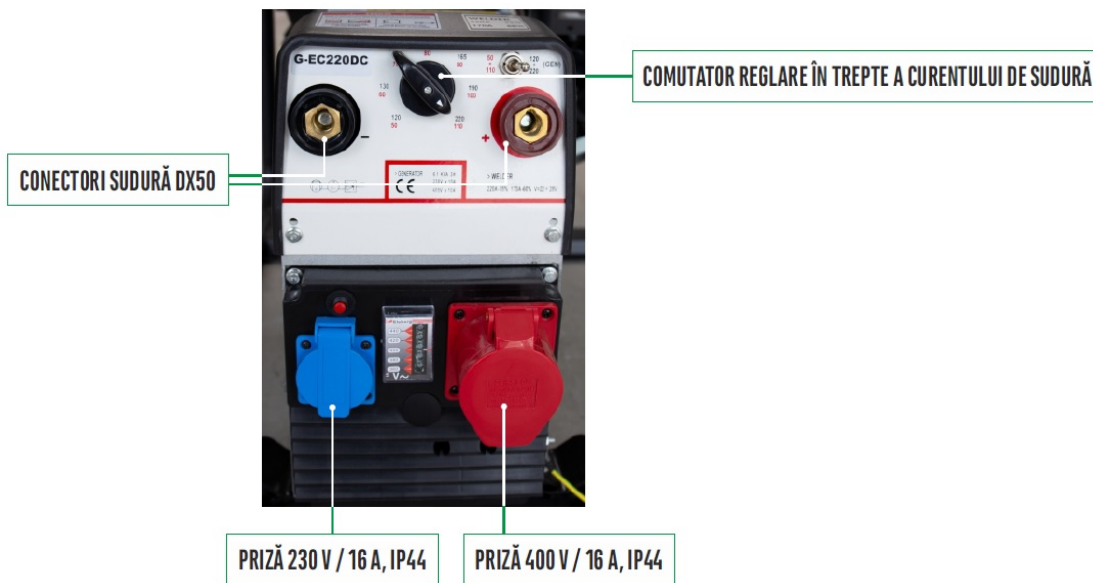

Generator portabil de curent si sudura Greenfield G-EC220DC_EUROV, trifazat, 6.1 kVA, curent sudura 40-220 A

Produs profesional

Cod: G-EC220DC_EUROV

Descriere: Generator portabil de curent si sudura Greenfield G-EC220DC_EUROV

G-EC220DC EUROV este un generator de curent si sudura, portabil, montat pe un cadru tubular de protectie si manipulare, actionat de un motor termic pe benzina **KOHLER** cu pornire manuala, la sfoara.

Specificatii tehnice: Generator portabil de curent si sudura Greenfield G-EC220DC_EUROV

Utilizare	Sursa independenta
Tensiune furnizata	400V/50Hz
Tip alimentare	cu motor termic

Combustibil	benzina
Tip constructiv	fara carcasa
Tip pornire	manuala la sfoara
Curent sudura (A)	220
Diametru max. electrozi (mm)	5
Tip curent sudura	curent continuu
Putere maxima 230 V (kVA)	2.8
Putere maxima 230 V (kW)	2.8
Putere continua 230 V (kVA)	2.5
Putere continua 230 V (kW)	2.5
Putere maxima 400 V (kVA)	6.1
Putere maxima 400 V (kW)	6.1
Putere continua 400 V (kVA)	5.2
Putere continua 400 V (kW)	5.2
Factor de putere (cos φ)	1
Autonomie la 75% (ore)	2.8
Capacitate rezervor combustibil (l)	7
Consum combustibil 75% (l/h)	2.4
Model motor	CH440
Putere motor (CP)	14
Producator motor	Kohler

Capacitate cilindrica (cmc)	429
Nr. cilindri / dispunere	1
Turatie motor (rpm)	3000
Control turatie	mecanic
Racire motor	cu aer
Nivel zgomot (dB)	97
Regim de utilizare	profesional
Producator	Greenfield
Dimensiune neta lungime (mm)	825
Dimensiune neta latime (mm)	560
Dimensiune neta inaltime (mm)	535
Dimensiune bruta lungime (mm)	840
Dimensiune bruta latime (mm)	600
Dimensiune bruta inaltime (mm)	630
Greutate neta (kg)	87
Greutate bruta (kg)	98
Garantie persoane fizice (luni)	24
Garantie persoane juridice (luni)	12
Accesorii standard	-stecher 230 V; -stecher 400 V; -mufe tata pentru cablul de sudura; -cleste de masa; -cheie pentru bujii.
Categorii	<u>Generatoare sudura pe benzina</u>