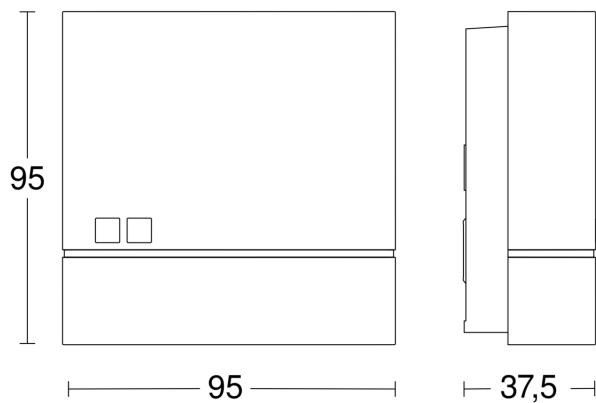

## Specificații tehnice

Dimensiuni (L x B x H)	38 x 95 x 95 mm
Cu senzor de mișcare	Nu
Garanția producătorului	3 ani
Setări prin	Potențiometre
Variante	Antracit
UM1, EAN	4007841066130
Versiune	Controler foto-celulă
Aplicație, loc	Exterior
Aplicație, încăpere	exterior, ușă de la intrare, curte & cale de acces, interior, în toată clădirea, terasă / balcon
Culoare	Antracit
Locul montării	perete
Instalare	Montaj aparent, perete
Grad de protecție	IP54

## Desen tehnic