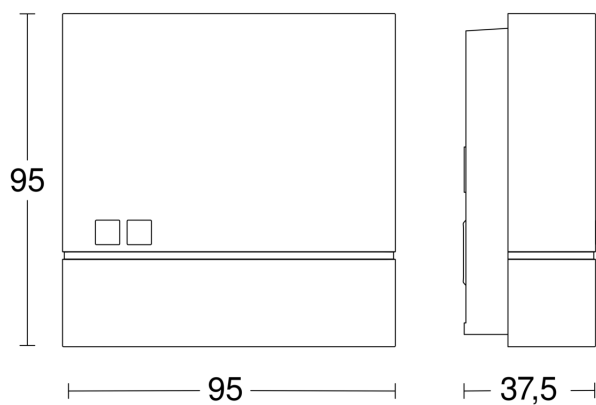

Comutator fotoelectric

NightmatIQ

alb
EAN 4007841 066147
Nr. articol 066147

Desen tehnic

Schema circuitului