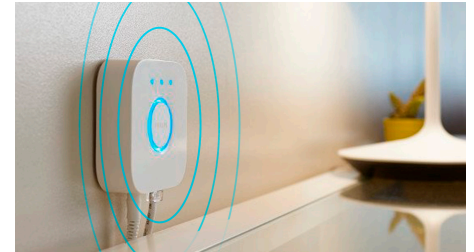

Descoperiți întreaga suită de caracteristici de iluminat inteligent cu Hue Bridge

Adăugați o consolă Hue Bridge (comercializată separat) la luminile dvs. inteligente pentru a descoperi întreaga suită de caracteristici Philips Hue. Cu o consolă Hue Bridge, puteți adăuga până la 50 de lumini inteligente pe care le puteți controla în întreaga locuință. Creați rutine pentru a automatiza întreaga instalație de iluminat inteligent casnic. Controlați luminile atunci când nu sunteți acasă sau adăugați accesorii, precum senzori de mișcare și întrerupătoare inteligente.

Specificații

Dimensiunile becului

- Dimensiuni (LxÎxA): 133x60x60

Protecția mediului

- Umiditate operațională: 5% <H<95% (fără condens)
- Temperatură operațională: -10°C – 45°C