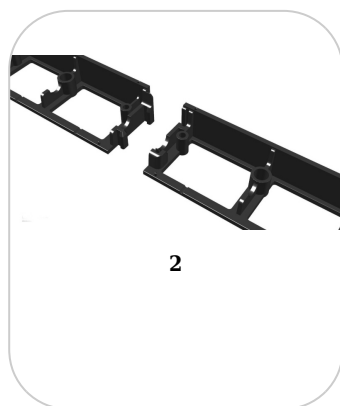

MONTAJ

Recomandăm folosirea ancorelor din Polipropilenă sau Otel zincat pentru fixarea bordurilor separatoare.

SB60B

Bordura PP GARDEN PARK pt pavaj NEW FIX L=1 m, PL, H60 (SB60B)

SB45B

Bordura PP GARDEN PARK pt pavaj NEW FIX L=1 m, PL, H45 (SB45B)

SB80B

Bordura PP GARDEN PARK pt pavaj NEW FIX L=1 m, PL, H80 (SB80B)