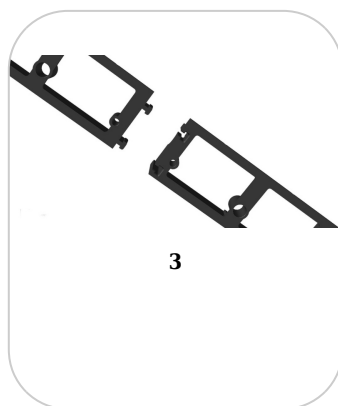

# Terra: Bordura PP TERRA pt pavaj NEW FIX L=1 m, PL, H60 (SB60B)

## SB60B

**1000 mm**  
LUNGIME

**60 mm**  
ÎNĂLȚIME

**80 mm**  
LĂȚIME

### AVANTAJE:

- Instalare ușoară, nu necesită săpărarea de tranșee și/sau pregătirea fundațiilor.
- Materialul flexibil oferă posibilitatea instalării atât pe linii drepte cât și linii curbe
- Este recomandat ca bordura să fie ancorată.
- Se pot folosi ancore universale, din plastic sau oțel zincat
- Bordura este ușor de tăiat.

## MONTAJ

Recomandăm folosirea ancorelor din Polipropilenă sau Otel zincat pentru fixarea bordurilor separatoare.

SB60B

Bordura PP GARDEN PARK pt pavaj NEW FIX L=1 m, PL, H60 (SB60B)

SB45B

Bordura PP GARDEN PARK pt pavaj NEW FIX L=1 m, PL, H45 (SB45B)