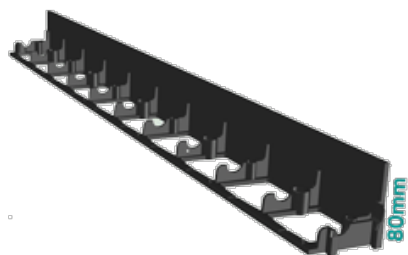

# Terra: Bordura PP TERRA pt pavaj NEW FIX L=1 m, PL, H80 (SB80B)

### AVANTAJE:

- Instalare ușoară, nu necesită săpărarea de tranșee și/sau pregătirea fundațiilor.
- Materialul flexibil oferă posibilitatea instalării atât pe linii drepte cât și linii curbe
- Este recomandat ca bordura să fie ancorată.
- Se pot folosi ancore universale, din plastic sau oțel zincat
- Bordura este ușor de tăiat.

## MONTAJ

Recomandăm folosirea ancorelor din Polipropilenă sau Otel zincat pentru fixarea bordurilor separatoare.

## Accesorii SB80B

SB60B

Bordura PP GARDEN PARK pt pavaj NEW FIX L=1 m, PL, H60 (SB60B)

SB45B

Bordura PP GARDEN PARK pt pavaj NEW FIX L=1 m, PL, H45 (SB45B)

SB80B

Bordura PP GARDEN PARK pt pavaj NEW FIX L=1 m, PL, H80 (SB80B)