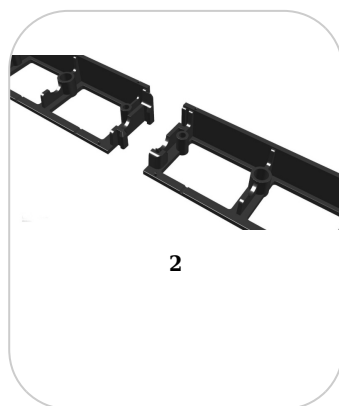

MONTAJ

Recomandăm folosirea ancorelor din Polipropilenă sau Otel zincat pentru fixarea bordurilor separatoare.