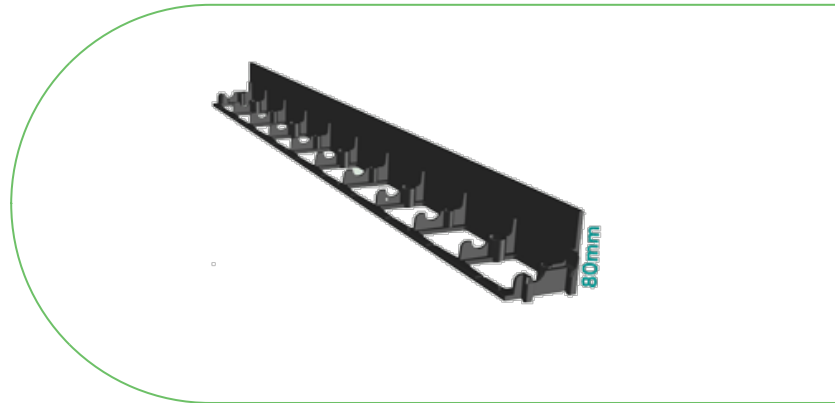

# Terra: Bordura PP TERRA pt pavaj NEW FIX L=1 m, PL, H80 (SB80B)

## SB80B

**1000 mm**  
LUNGIME

**80 mm**  
ÎNĂLȚIME

**80 mm**  
LĂȚIME

### UTILIZARE:

Bordurile din Polipropilenă se utilizează pentru separarea zonelor de gazon de alei, în peisagistică, pentru infrumusețarea grădinilor și spațiilor verzi și protejarea zonelor cu vegetație. Se poate așeza în diverse forme, datorită zonelor care pot fi tăiate și care permit îndoirea bordurii.

### AVANTAJE:

- Instalare ușoară, nu necesită săpărarea de tranșee și/sau pregătirea fundațiilor.
- Materialul flexibil oferă posibilitatea instalării atât pe linii drepte cât și linii curbe
- Este recomandat ca bordura să fie ancorată.
- Se pot folosi ancore universale, din plastic sau oțel zincat
- Bordura este ușor de tăiat.