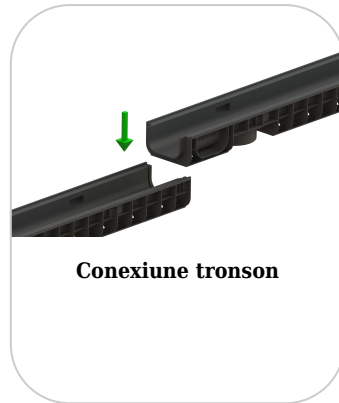

## MONTAJ

Sistemul de drenaj cu rigole poate fi instalat fără cămin colector deoarece ambele capete ale rigolei pot fi închise cu piesele de capăt, iar punctul de descărcare spre rețeaua de canalizare se va face prin conexiunea verticală a rigolei.

**Conexiune verticală**

**Conexiune 90 grade**

**Conexiune tronson**

**Conexiune tronson**