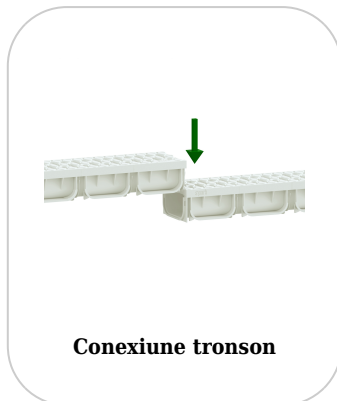

Drain: Kit rigola PP EASY 2 LN100 Hext.70 gratar PP Alb A15 1000x125x70 (08818-A)

08818-A

1000 mm
LUNGIME

70 mm
ÎNĂLȚIME

125 mm
LĂȚIME

UTILIZARE:

Zone pietonale și trasee de ciclism cu intensitate scăzută a traficului. Sunt ideale pentru construcții private și rezidențiale.

Accesorii 08818-A

CARACTERISTICI

Nume produs	Kit rigola PP EASY 2 LN100 Hext.70 gratar PP Alb A15 1000x125x70 (08818-A)
Cod produs	08818-A
EAN	6427669002505
Categorii	Rigole Easy 2
Brand	Drain
Greutate	1.17 kg
Disponibilitate stoc	La comanda
Lungime, mm	1000
Latime exterioara, mm	125
Latime Nominala, mm	LN100
Inaltime Exterioara, mm (Hext)	70
Inaltime Interioara, mm (Hint)	50
Clasa de Sarcina	A15
Material Rigola	Polipropilena
Material Gratar	Polipropilena
Sistem de fixare Gratar	Click
Garantie, luni	24
Durata de viata, ani	20
Producator	VODALAND INDUSTRY LLC