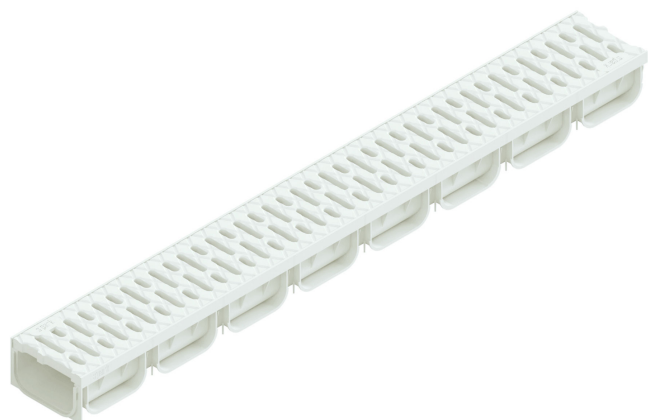

Drain: Kit rigola PP EASY 2 LN100 Hext.70 gratar PP Alb A15 1000x125x70 (08818-A)

08818-A

1000 mm
LUNGIME

70 mm
ÎNĂLȚIME

125 mm
LĂȚIME

UTILIZARE:

Zone pietonale și trasee de ciclism cu intensitate scăzută a traficului. Sunt ideale pentru construcții private și rezidențiale.

DURATĂ DE VIAȚĂ:

- 20 ani - cu respectarea instrucțiunilor de montare, depozitare și exploatare.

MONTAJ

Sistemul de drenaj cu rigole poate fi instalat fără cămin colector deoarece ambele capete ale rigolei pot fi închise etanș cu piesele de capăt, iar punctul de descărcare spre rețeaua de canalizare se va face prin conexiunea verticală a rigolei.

Accesorii 08818-A

CARACTERISTICI

Nume produs	Kit rigola PP EASY 2 LN100 Hext.70 gratar PP Alb A15 1000x125x70 (08818-A)
Cod produs	08818-A
EAN	6427669002505
Categorii	Rigole Easy 2
Brand	Drain
Greutate	1.17 kg
Disponibilitate stoc	La comanda
Lungime, mm	1000
Latime exterioara, mm	125
Latime Nominala, mm	LN100
Inaltime Exterioara, mm (Hext)	70
Inaltime Interioara, mm (Hint)	50
Clasa de Sarcina	A15
Material Rigola	Polipropilena
Material Gratar	Polipropilena
Sistem de fixare Gratar	Click
Garantie, luni	24
Durata de viata, ani	20
Producator	VODALAND INDUSTRY LLC