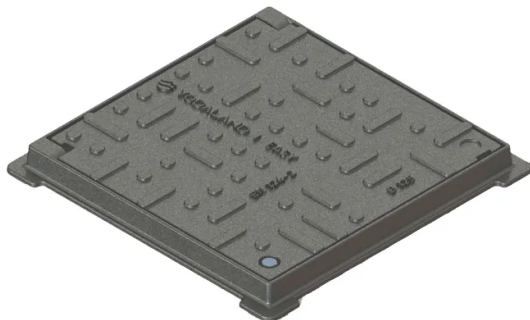

Accesorii 35455/4-3

Gamă dimensională

35454/4-3	Capac FONTA URBAN patrat cu rama 320x320 Hext.37 PL.250x250 B125 (35454/4-3)
35455/4-3	Capac FONTA URBAN patrat cu rama 420x420 Hext.37 PL.350x350 B125 (35455/4-3)
35456/4-3	Capac FONTA URBAN patrat cu rama 520x520 Hext.37 PL.450x450 B125 (35456/4-3)
35457/4-3	Capac FONTA URBAN patrat cu rama 620x620 Hext.38 PL.550x550 B125 (35456/4-3)
35458/4-3	Capac FONTA URBAN patrat cu rama 720x720 Hext.40 PL.650x650 B125 (35457/4-3)