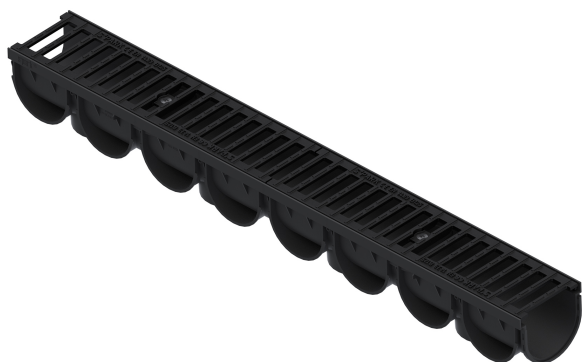

Drain: Kit rigola PP EASY 3 LN100 Hext.100 gratar FONTA B125 1000x125x100 (0882023)

0882023

1000 mm
LUNGIME

100 mm
ÎNĂLȚIME

125 mm
LĂȚIME

UTILIZARE:

Zone pietonale și trasee de ciclism cu intensitate scăzută a traficului. Sunt ideale pentru construcții private și rezidențiale

DURATĂ DE VIAȚĂ:

- 20 ani - cu respectarea instrucțiunilor de montare, depozitare și exploatare.

MONTAJ

Sistemul de drenaj cu rigole Spark poate fi instalat fără cămin colector deoarece ambele capete ale rigolei pot fi închise etanș cu piesele de capăt, iar punctul de descărcare spre rețeaua de canalizare se va face prin conexiunea verticală a rigolei.

Conexiune 90 grade

Conexiune tronson

Conexiune tronson

Conexiune verticala

Accesorii 0882023

Conexiune verticala PP EASY
3 pt rigola LN100 Hext.100
(6827)

Piesa trecere PP EASY 2 de la
rigola LN100 Hext.70 la
camin PP EASY (6828)

CARACTERISTICI

Nume produs	Kit rigola PP EASY 3 LN100 Hext.100 gratar FONTA B125 1000x125x100 (0882023)
Cod produs	0882023
EAN	6426282035310
Categorie	Rigole Easy 3
Brand	Drain
Greutate	4.53 kg
Disponibilitate stoc	Stocabil
Latime exterioara, mm	125
Latime Nominala, mm	LN100
Inaltime Exterioara, mm (Hext)	100
Inaltime Interioara, mm (Hint)	77
Clasa de Sarcina	B125
Material Rigola	Polipropilena
Material Gratar	Fonta
Sistem de fixare Gratar	Şurub
Garantie, luni	24
Durata de viata, ani	20
Producator	