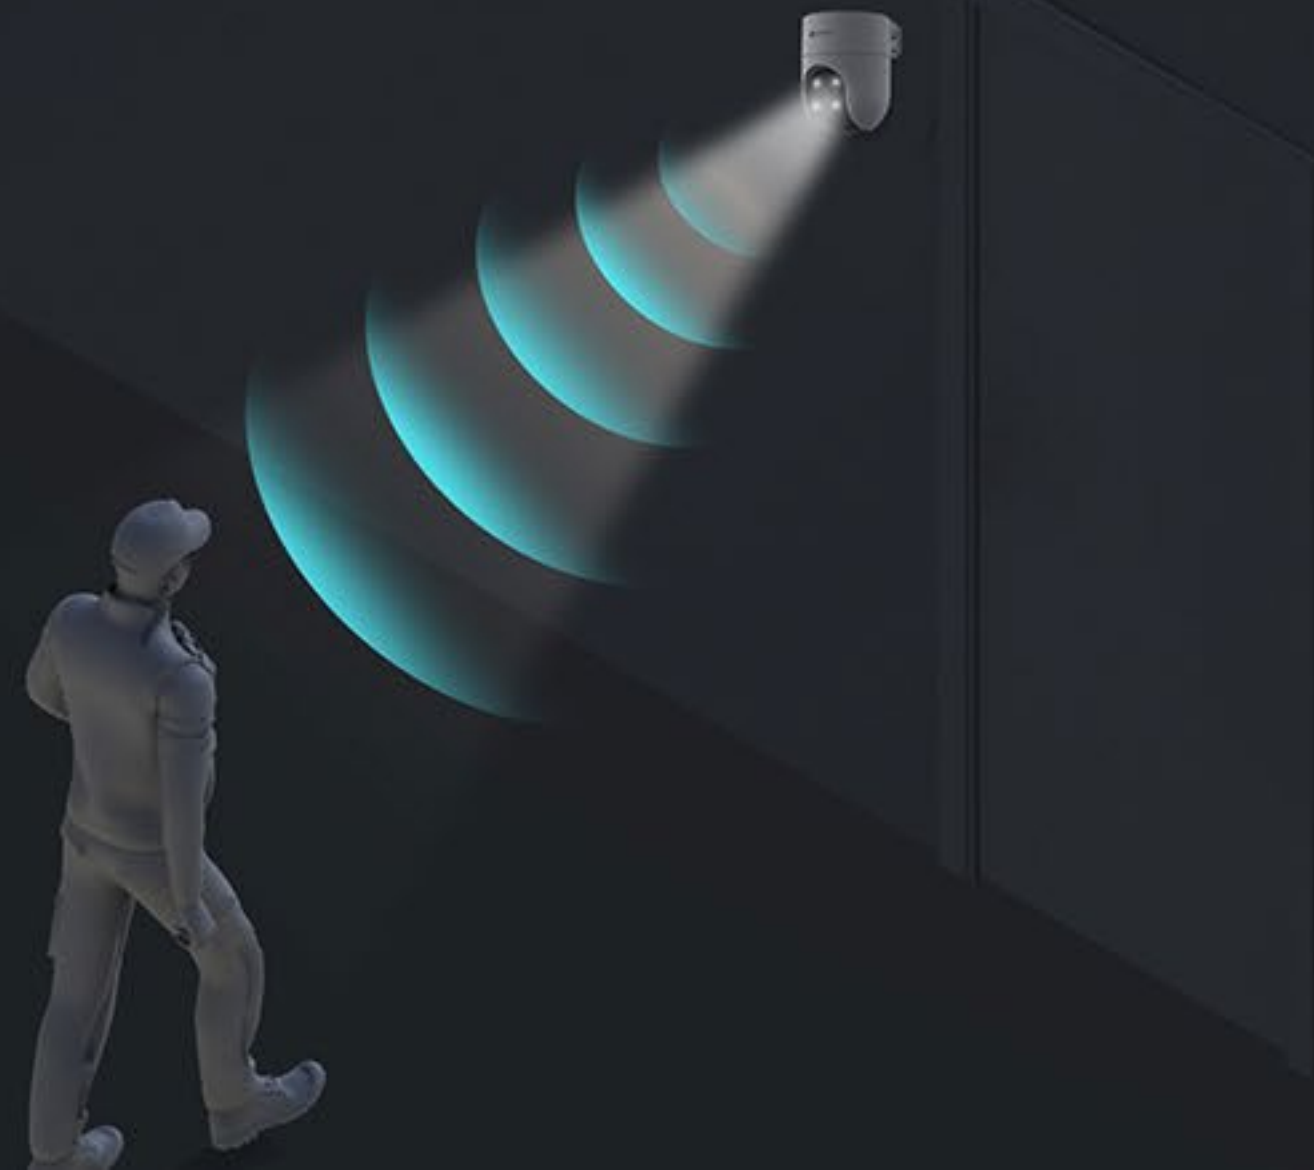

Un ochi inteligent care se blochează, mărește și urmărește

H8c 2K+ face distincția între oameni și animale de companie sau obiecte mobile ne semnificative. Când este detectată o persoană, camera rotește automat pentru a-i urmări mișcarea și va apropia imaginea pentru a înregistra activitatea. Atunci când este în acțiune, face ca celor dragi să le fie greu să nu fie văzuți.

Funcție IA pentru detectarea formei umane

Urmărirea automată a mișcării umane

Fără taxă de abonament

Un paznic vigilant care lucrează non-stop

Camera dispune de funcția de apărare activă pentru a oferi un strat suplimentar de protecție. La detectarea intrușilor, camera va declanșa o sirenă puternică și va emite două proiectoare orbitoare³ pentru a anunța vizitatorii neinvitați că au fost detectați.

Fixați punctele care contează cel mai mult pentru dvs

Indiferent cât de complicată este urmărirea, camera știe întotdeauna că este cale de întoarcere la unghiul de vizualizare preferat. Puteți identifica până la 12 unghiuri prin intermediul aplicației EZVIZ. Doar faceți clic pe punctele dvs. prestabilite și camera își va relua automat locul.

Conceput pentru ca protecția să dureze toată noaptea

01 Vedere nocturnă la distanță mare, impresionantă

Camera asigură că nimeni nu se poate furișa sub adăpostul întunericului. Vă ajută să vedeți suficient de departe pentru a ști ce se întâmplă în jurul casei dvs.