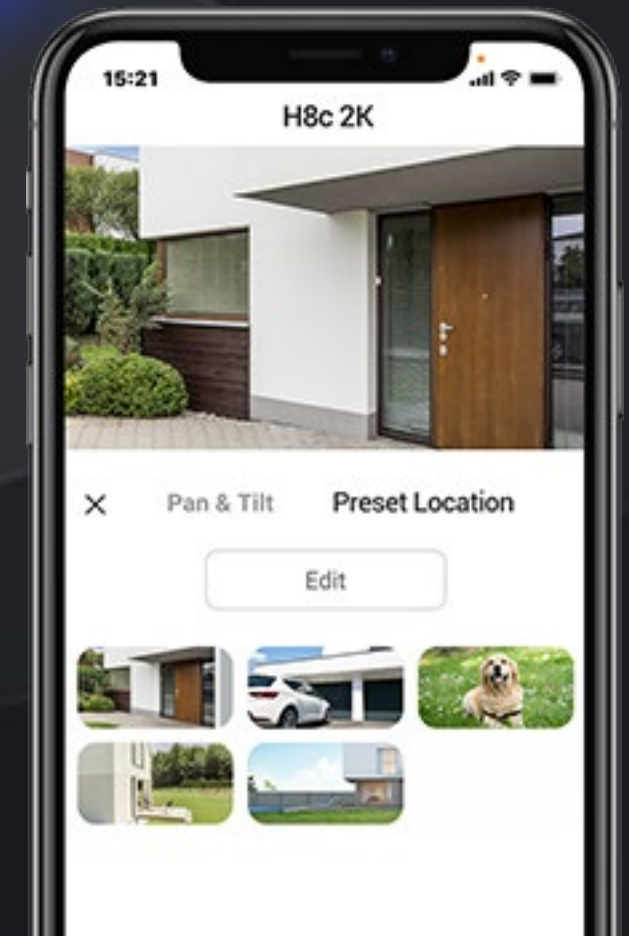

H8c **2K+**

Cameră Wi-Fi cu înclinare și panoramare

Protecție panoramică cu performanță crescută

H8c 2K+ poate fi alegerea dvs. ideală pentru o cameră de exterior cu o multitudine de caracteristici menite să vă sporească securitatea domiciliului, în special pentru monitorizarea unei suprafețe mari. Cu rezoluția sa superioară 2K+ și un unghi de vizualizare de 360 de grade, vă poate supraveghea cu ușurință curtea sau intrarea garajului fără unghiuri moarte. Camera este prevăzută suplimentar cu caracteristicile de detecție persoane și de urmărire cu zoom automat pentru a surprinde mai bine activitățile importante cu alerte mai inteligente.

Un ochi inteligent care se blochează, mărește și urmărește

H8c 2K+ face distincția între oameni și animale de companie sau obiecte mobile ne semnificative. Când este detectată o persoană, camera rotește automat pentru a-i urmări mișcarea și va apropia imaginea pentru a înregistra activitatea. Atunci când este în acțiune, face ca celor dragi să le fie greu să nu fie văzuți.

Fixați punctele care contează cel mai mult pentru dvs

Indiferent cât de complicată este urmărirea, camera știe întotdeauna că este cale de întoarcere la unghiul de vizualizare preferat. Puteți identifica până la 12 unghiuri prin intermediul aplicației EZVIZ. Doar faceți clic pe punctele dvs. prestabilite și camera își va relua automat locul.

Ușă din față

Curtea din față

Garaj

Cu ce vă pot ajuta?

Aveți un colet.

Auziți și vorbiți cu vizitatorii ca și cum ați fi acolo

Cu H8c 2K+, puteți utiliza, pur și simplu, smartphone-ul pentru a auzi și a vorbi cu un curier, pentru a saluta oaspeții sau pentru a cere străinilor să vă părăsească proprietatea - chiar dacă nu sunteți acasă.