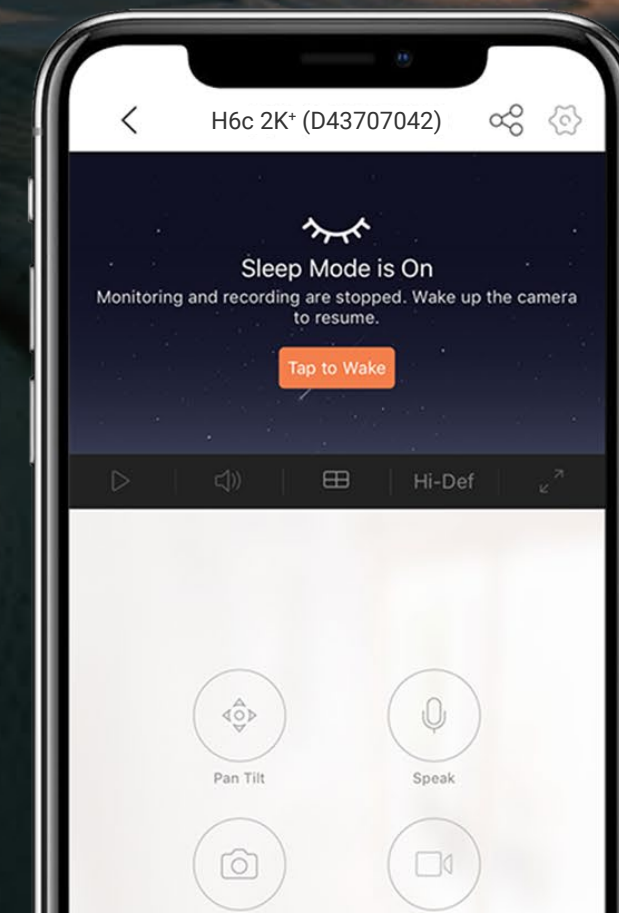

TLS
Criptare transmisie de date

AES-128
Criptare date