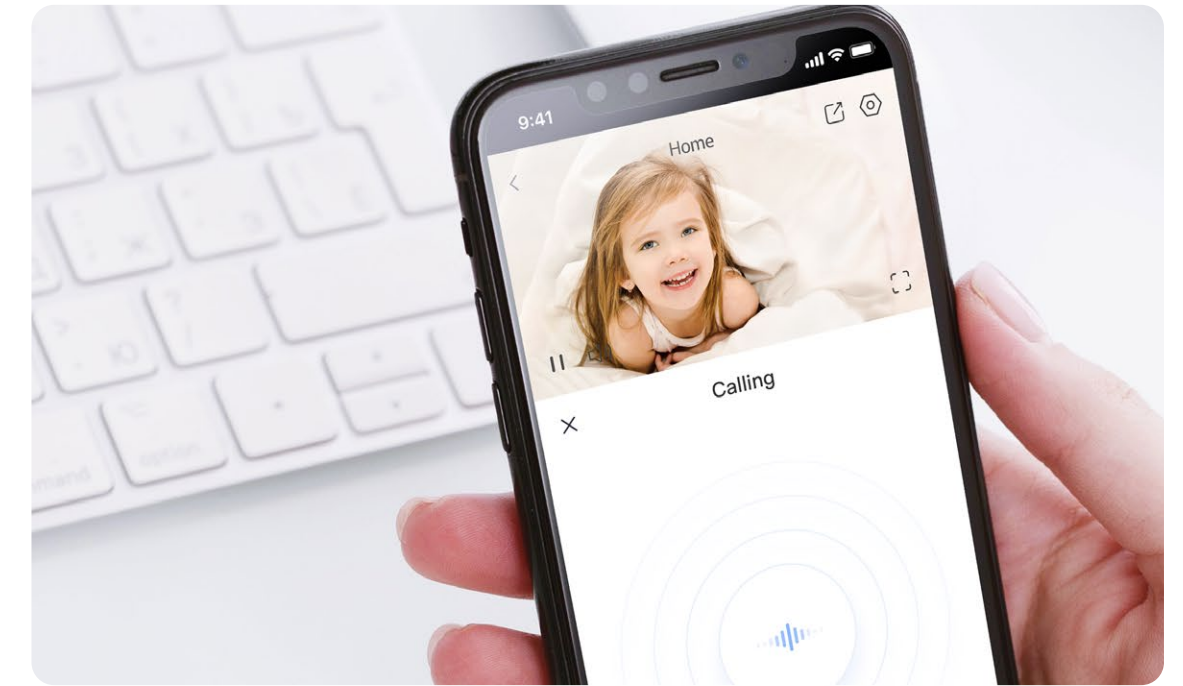

Acceptă card MicroSD
(până la 256 GB) și stocare
EZVIZ CloudPlay¹

Protecție și grijă cu vedere uimitoare, în orice moment

Acoperirea întregii încăperi: nimic mai simplu. Modelul H6c 2K+ vă ajută să fiți mereu cu ochii pe spațiu dvs. de la interior. Iar când pisica dvs. începe să se joace de-a v-ați ascunselea, puteți roti camera pentru a vedea unde este. De asemenea, oferă o vedere nocturnă alb-negru cu expunere uniformă, clară, datorită LED-urilor sale cu infraroșu încorporate, astfel încât să puteți dormi fără nicio grijă.

01 Bucurați-vă de vederea de 360° cu claritate 2K+

02 Protecție de durată, chiar și pe timpul nopții

Primiți notificările care sunt cu adevărat importante

În interiorul locuinței dvs. se desfășoară multe activități. Nu doriți să fiți alertat în mod repetat atunci când perdelele flutură în vânt? Camera H6c 2K+ este suficient de inteligentă să identifice în special activitățile umane. Puteți alege să primiți alerte doar atunci când este detectat cineva pe cameră.

Urmărirea inteligentă vă asigură că sunteți permanent bine informat

La detectarea mișcării, H6c 2K+ rămâne fixată automat pe subiect și se rotește pentru a urmări activitatea. Când câinele dvs. aleargă după jucăria sa prin încăperea, camera va captura mișcarea, deci, practic, nu rămâne nimic trecut cu vederea.

Puteți vedea și vorbi, de oriunde

Chiar dacă sunteți la serviciu sau într-o excursie, tot este ușor să țineți legătura cu familia dvs. Trebuie doar să folosiți telefonul pentru a vorbi cu cei dragi, ca și cum ați fi împreună cu ei.