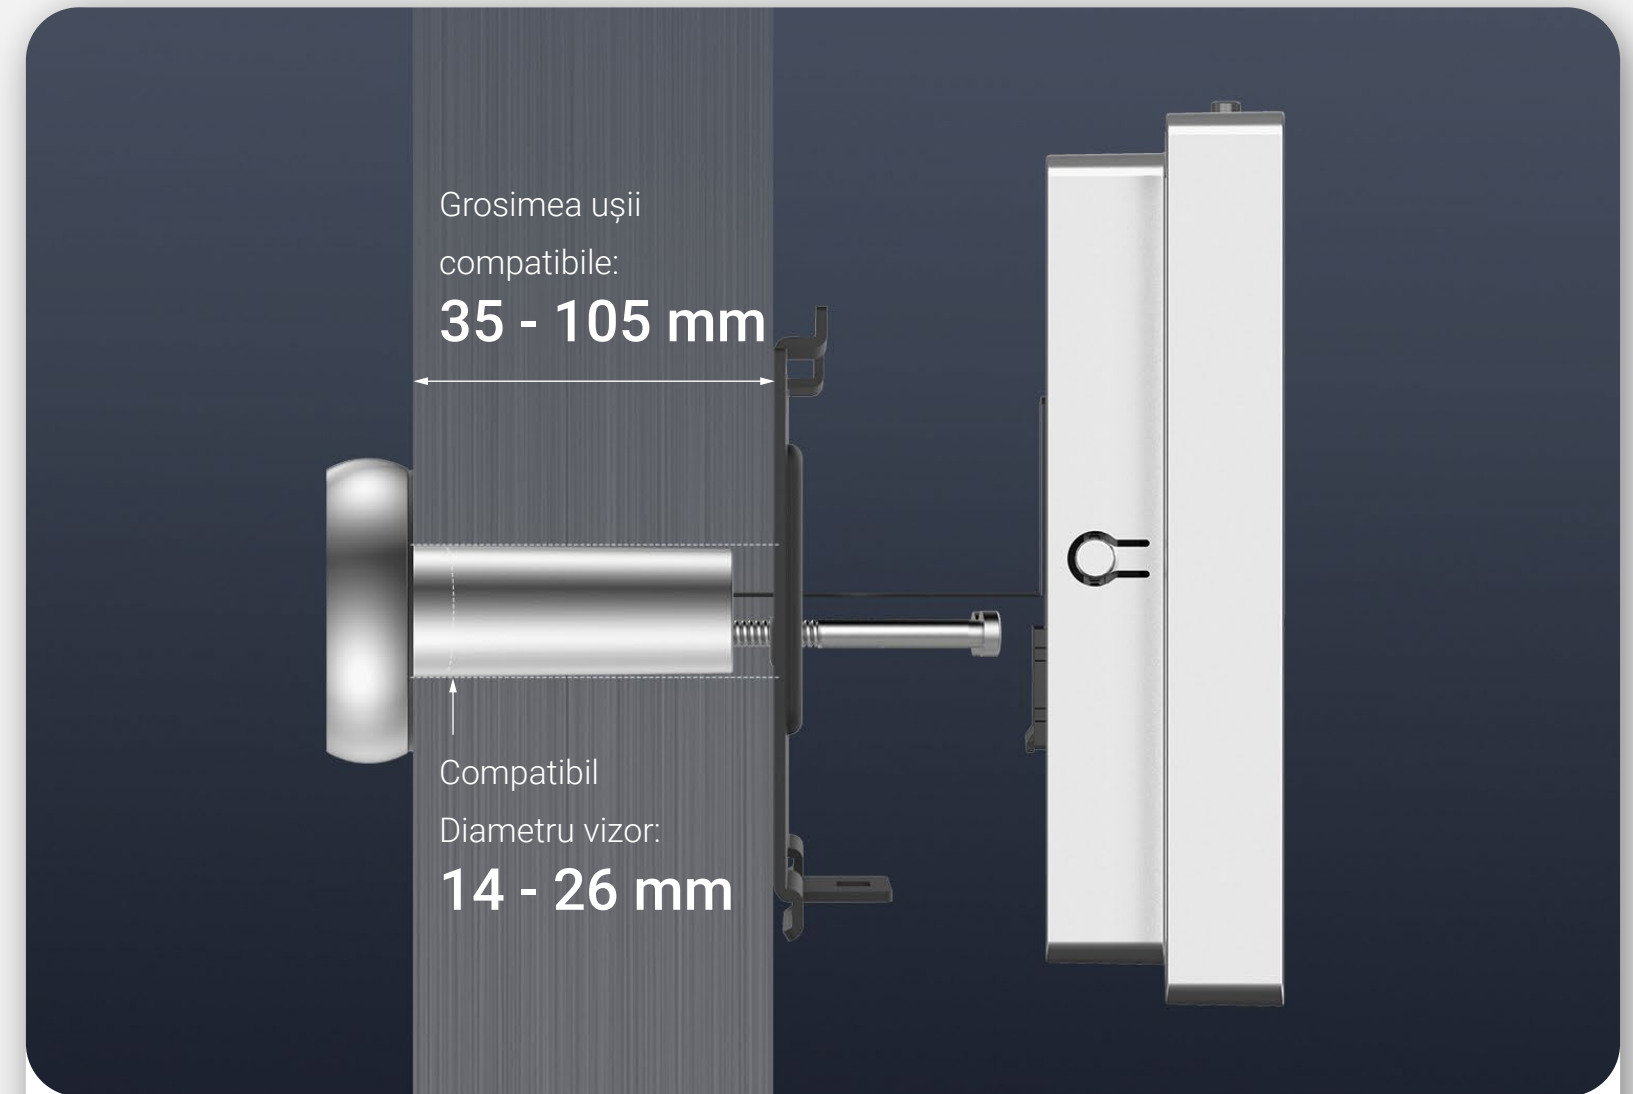

1080P Rezoluție 1080p

Vedere cu unghi larg de 146°

F1.6 Diafragma mare

Conceput să se integreze în mod natural

Oferind două opțiuni de culoare, camera compactă se potrivește elegant în ușa dvs., fără a fi intruzivă vizual. În afară de îndepărtarea vizorului existent, nu sunt necesare modificări permanente sau deteriorarea ușii. De asemenea, ar putea să vă protejeze mai bine confidențialitatea. Cu HP2 la locul lui, oamenii din exterior nu mai pot privi în gaură.

4.3"

Ecran color de 4,3 inci

Vedeți pe un ecran mare, nu printr-o gaură mică

Cu HP2, nu trebuie să mergi până la ușă înainte de a ști cine bate. Cu ecranul color mare de 4,3 inci chiar în interiorul ușii dvs., puteți vedea fluxuri live și puteți identifica fără efort vizitatorii chiar și de la distanță.

Construit pentru a se potrivi ușor

HP2 este ușor de instalat fără cablaje sau instrumente complicate, atâta timp cât există un orificiu compatibil pe ușa dvs. Puteți avea vizorul ușii să funcționeze în cel mai scurt timp, de unul singur.

Parametri de instalare

Diametrul orificiului de susținere	14 până la 26 mm (0,55 până la 1,0 inchi)
Grosime acceptată ușă	35 - 105 mm (1,38 - 4,13 inci)

Parametri cameră

Senzor	CMOS cu scanare progresivă de 1/3"
Obiectiv	2,0 mm @ F1.6, unghi vizual (diagonală):146°
Rezoluție max.	1080P/2 MP
Frecvență cadre video	15 fps