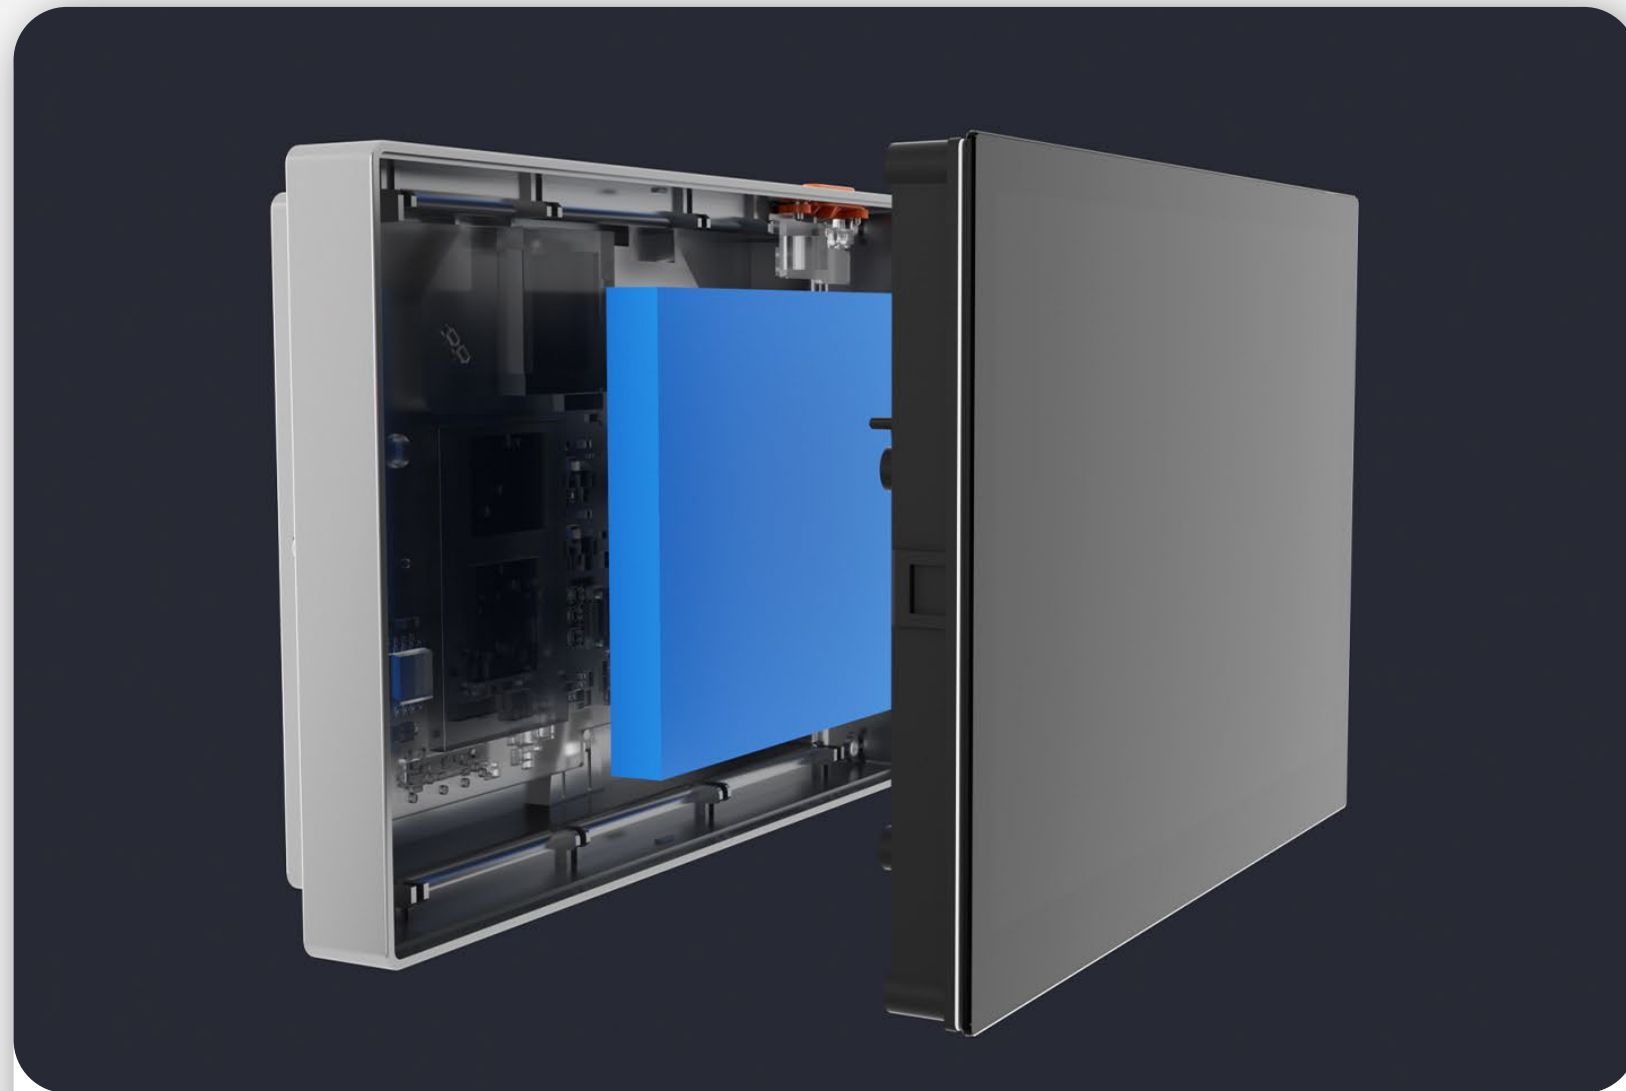

Un produs atent pentru a vedea mai mult, dar vă faceți mai puține griji

Conceput pentru securitate de lungă durată

Pentru a păzi ușa și a vă face să vă simțiți în siguranță non-stop, HP2 utilizează o baterie încorporată cu o durată de așteptare relativ lungă, astfel încât să nu aveți nevoie să o reîncărcați frecvent.