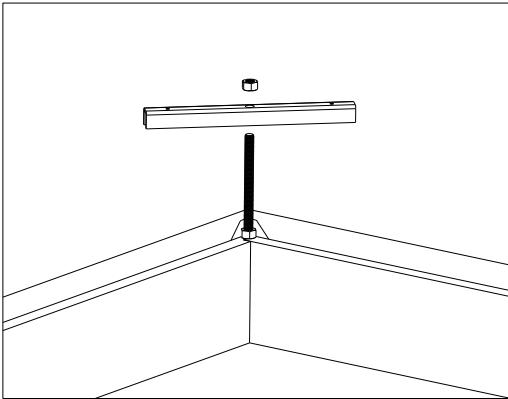

Pentru prinderea pe toate colturile este nevoie de 2 kituri de montaj.

Kit de montaj scara pod

E

F