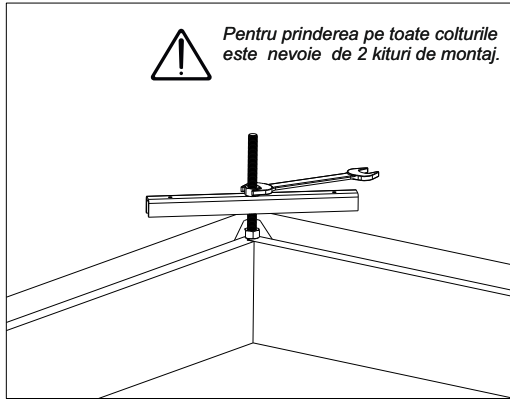

Pentru prinderea pe toate colturile este nevoie de 2 kituri de montaj.

Kit de montaj scara pod

E

F