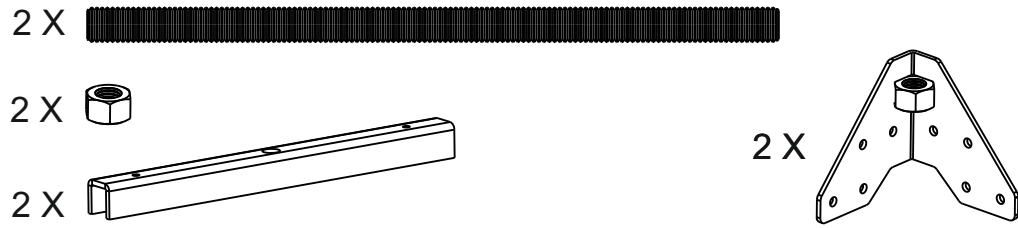

Pentru prinderea pe toate colturile este nevoie de 2 kituri de montaj.

Kit de montaj scara pod

E

F