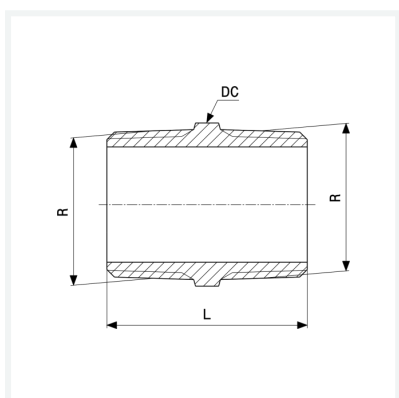

Fișa tehnică

Niplu
- filet R
echipare
Exterior hexagonal pentru cheie
model 3280

articol 266 592

Caracteristici

Filet exterior conic	R	½
Lungime	L	37 mm
Dimensiunea cheii	DC	22 mm
Greutate	46,8 g	
Volum	41,44 cm ³	
Material	bronz, bronz siliconic sau aliaj de cupru-siliciu	