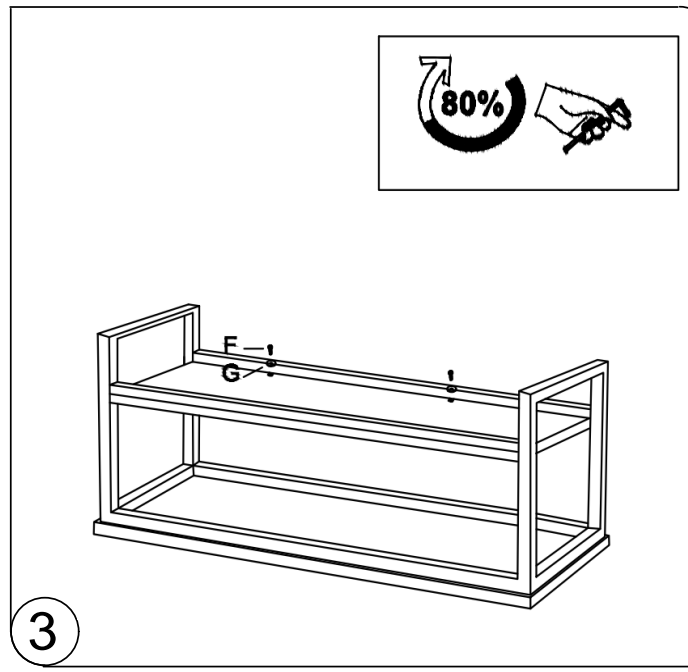

Instrucțiuni de montaj MASUTA CAFEA FACTO

8080801
FACTO COFFEE TABLE

No.	Part	Pcs	No.	Part	Pcs
A		2	G	 M6*16	10
B		4			
C		1			
D		1			
E		1			
F	 M6*13	26			

Importator: S.C DEDEMAN SRL Str. Alexei Tolstoi, nr.8, 600093, Bacau, Romania Tel: 0040/234/525525 www.dedeman.ro