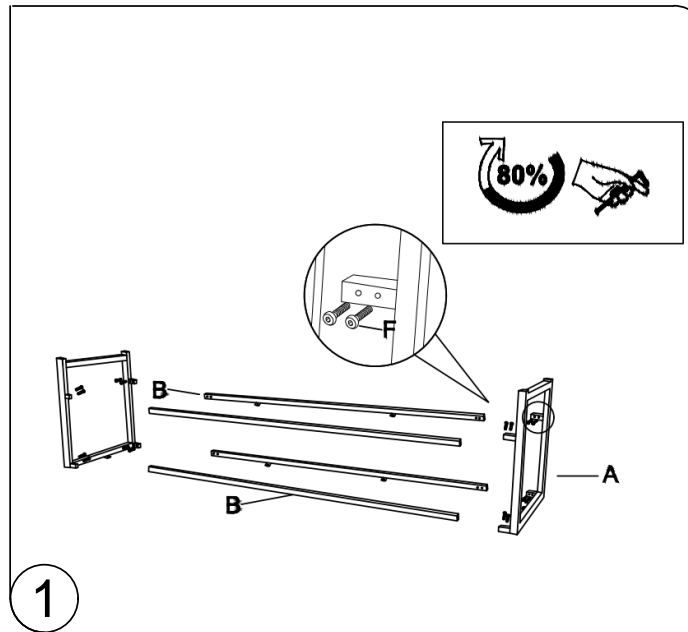

Instrucțiuni de montaj MASUTA CAFEA FACTO

8080801
FACTO COFFEE TABLE

No.	Part	Pcs	No.	Part	Pcs
A		2	G	 M6*16	10
B		4			
C		1			
D		1			
E		1			
F	 M6*13	26			

Importator: S.C DEDEMAN SRL Str. Alexei Tolstoi, nr.8, 600093, Bacau, Romania Tel: 0040/234/525525 www.dedeman.ro