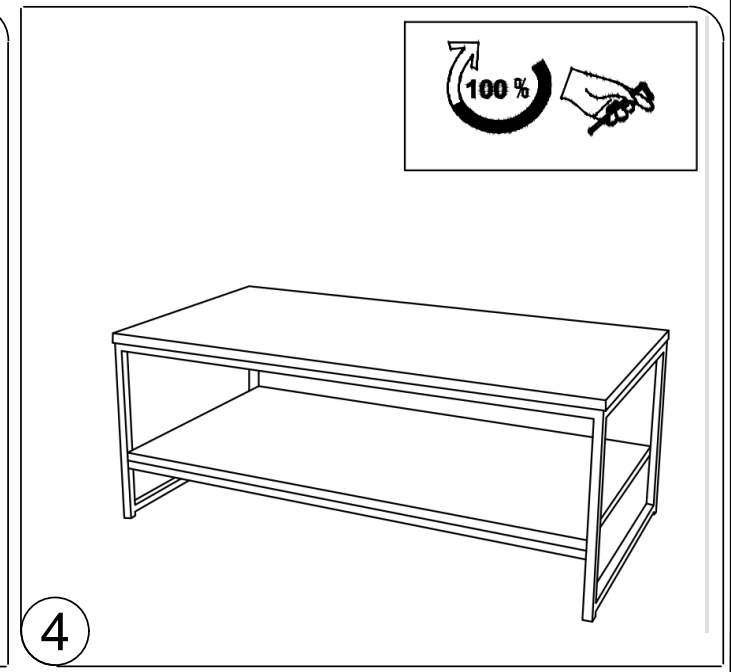

Instrucțiuni de montaj MASUTA CAFEA FACTO

8080801
FACTO COFFEE TABLE

No.	Part	Pcs	No.	Part	Pcs
A		2	G	 M6*16	10
B		4			
C		1			
D		1			
E		1			
F	 M6*13	26			

Importator: S.C DEDEMAN SRL Str. Alexei Tolstoi, nr.8, 600093, Bacau, Romania Tel: 0040/234/525525 www.dedeman.ro