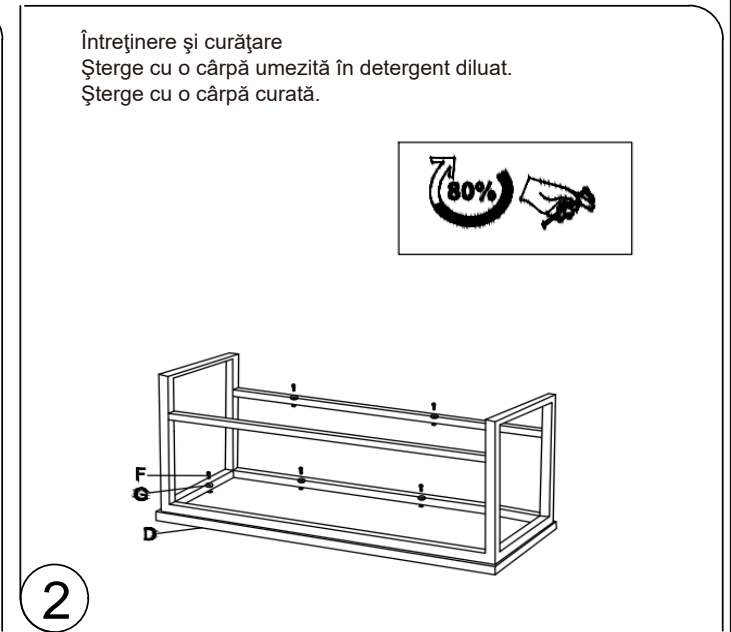

Instrucțiuni de montaj MASUTA CAFEA FACTO

8080801
FACTO COFFEE TABLE

No.	Part	Pcs	No.	Part	Pcs
A		2	G	 M6*16	10
B		4			
C		1			
D		1			
E		1			
F	 M6*13	26			

Importator: S.C DEDEMAN SRL Str. Alexei Tolstoi, nr.8, 600093, Bacau, Romania Tel: 0040/234/525525 www.dedeman.ro