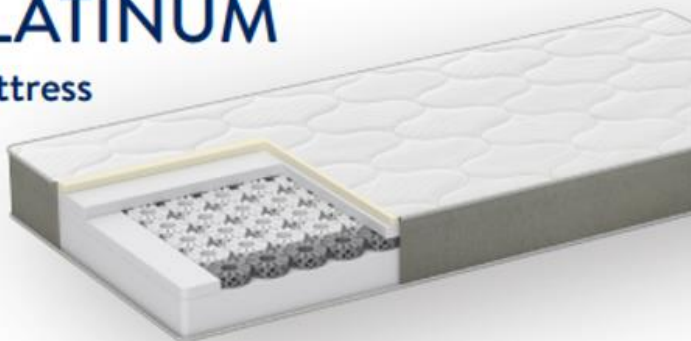

DORMEO®

FRESH PRIMA PLATINUM

Mattress

Denumire produs: SALTEA DORMEO FRESH PRIMA PLATINUM

Compoziția materialului:

HUSĂ: Materialul din partea superioară: 100% poliester (din care 20% CoolPlus®) matlasată cu 2 cm de spumă poliuretanică viscoelastică (spumă cu memorie); Materialul din părțile laterale: 59% polipropilenă, 41% poliester; Materialul din partea inferioară: 100% polipropilenă; HUSĂ INTERIOARĂ: 100% poliester;

NUCLEU: Straturi din spumă: 100% spumă poliuretanică (Ecocell®), Strat din arcuri: 100% arcuri din spumă poliuretanică (Ecocell®)

Acest produs a fost tratat împotriva bacteriilor și microbilor. Ingredient activ: Nitrat de argint. Menținerea substanței active: PÂNĂ LA 10 SPĂLĂRI ÎN CONFORMITATE CU INSTRUCȚIUNILE PRODUCĂTORULUI.