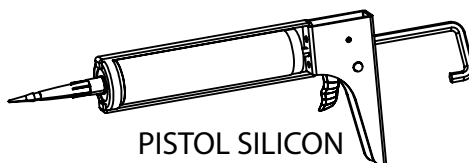

PISTOL SILICON