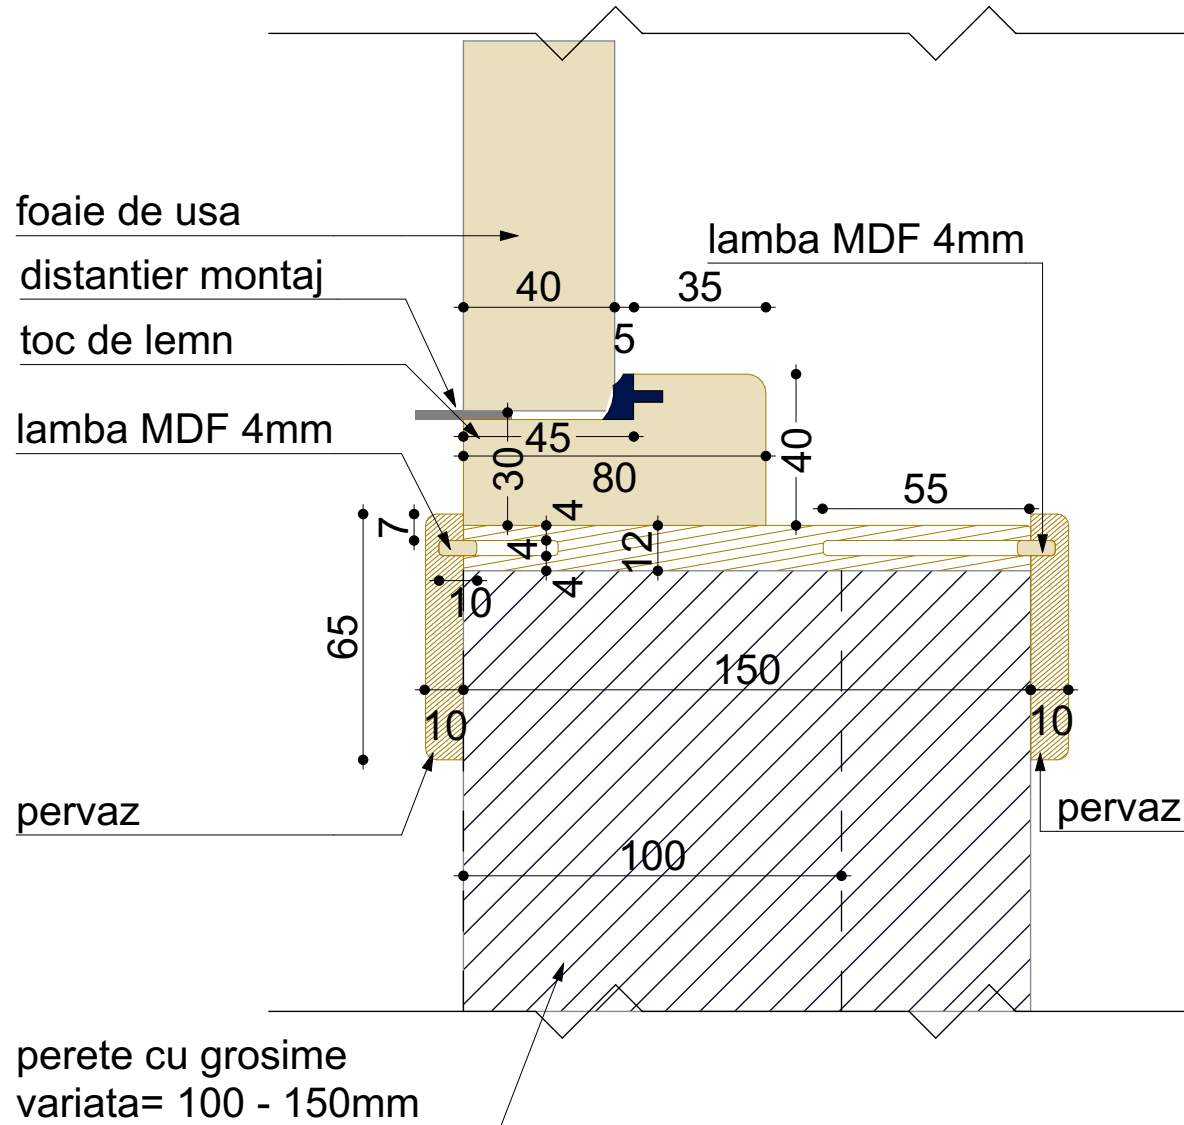

## DETALIU TOC USA

DETALIU, SECTIUNE ORIZONTALA,  
SCARA 1:2

DETALIU, REPREZENTARE 3D  
perete cu grosime  
variata= 100 - 150mm