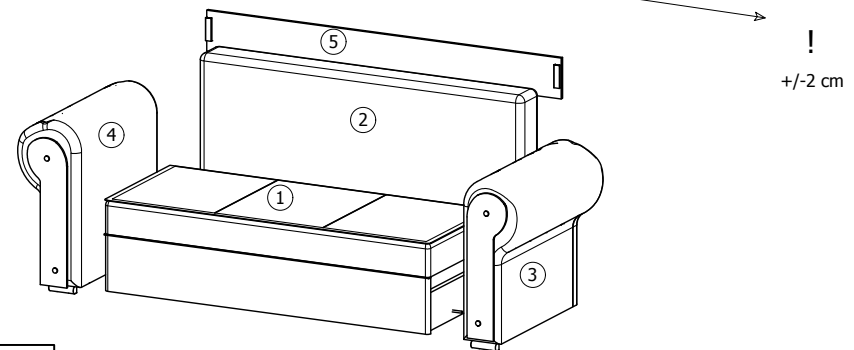

Canapea Saturn II / II Saturn Sofa 071122

30 min

13

Ferrierie / Fittings

PC H40 x 8	PU H40 x 2	S1 M6x45 x 4	H1 5x40 x 4	P M8x50 x 4	Pi M8 x 4	Sa M8 x 4
----------------------	----------------------	------------------------	-----------------------	-----------------------	---------------------	---------------------

1

PC1

PC

PC H40 x 6

2

PC

3

H1